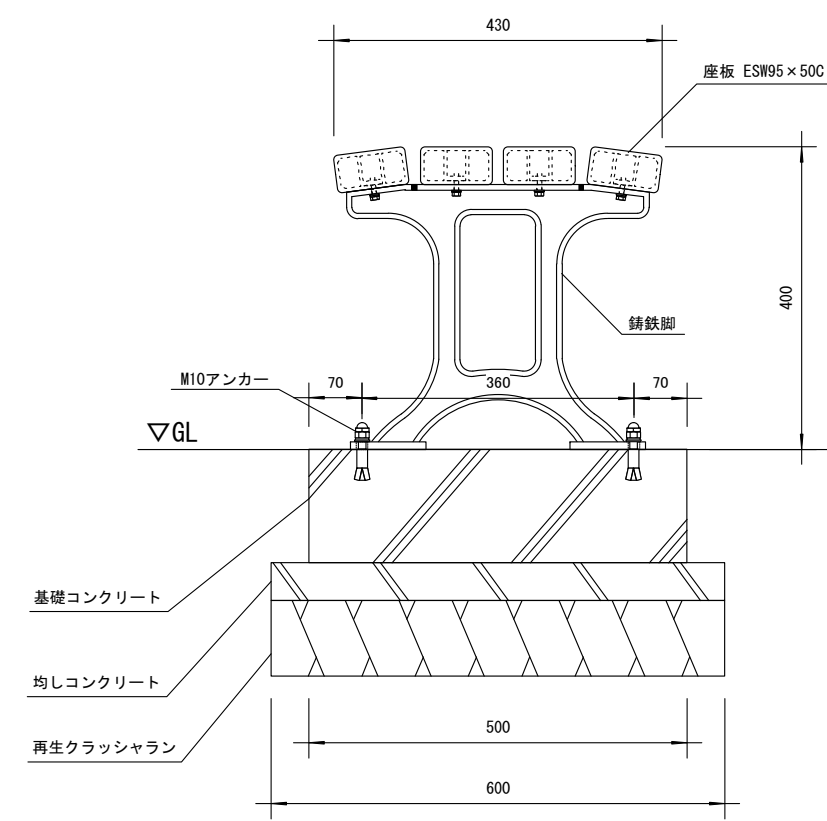

品名	ESWベンチ
仕様	EINスーパーウッド
記号	B-040
規格寸法	W430×L1500×H400
縮尺	1:10(A3)

正面図

側面図

平面図