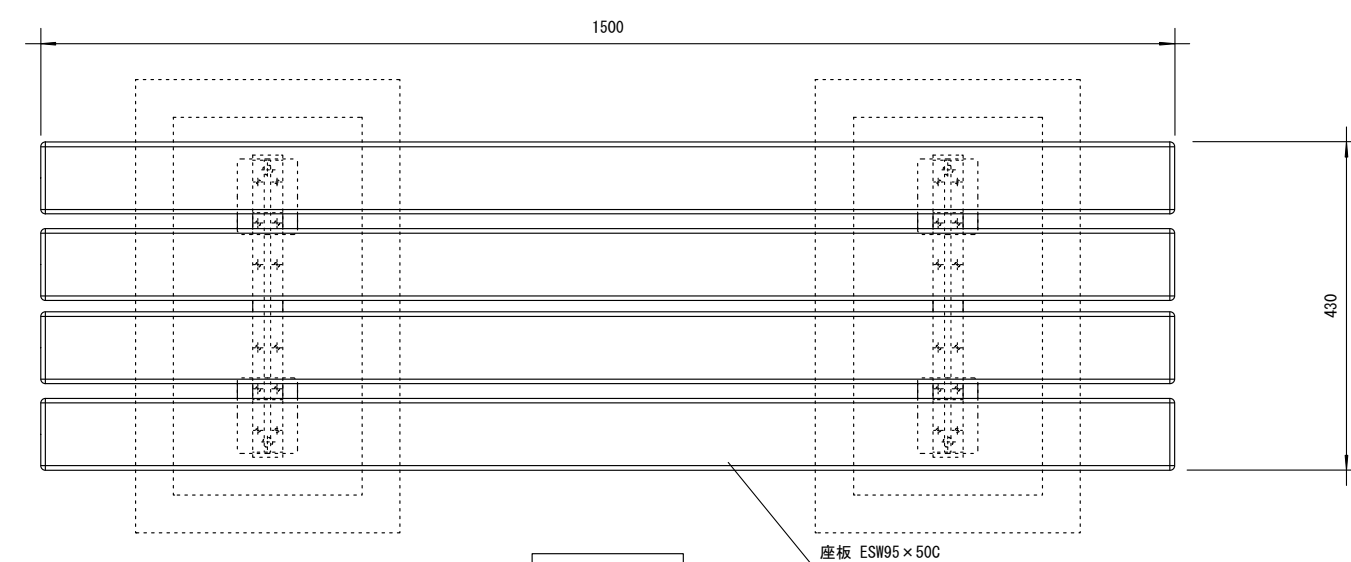

品名	ESWベンチ
仕様	EINスーパーウッド
記号	B-040
規格寸法	W430×L1500×H400
縮尺	1:10(A3)

正面図

側面図

平面図