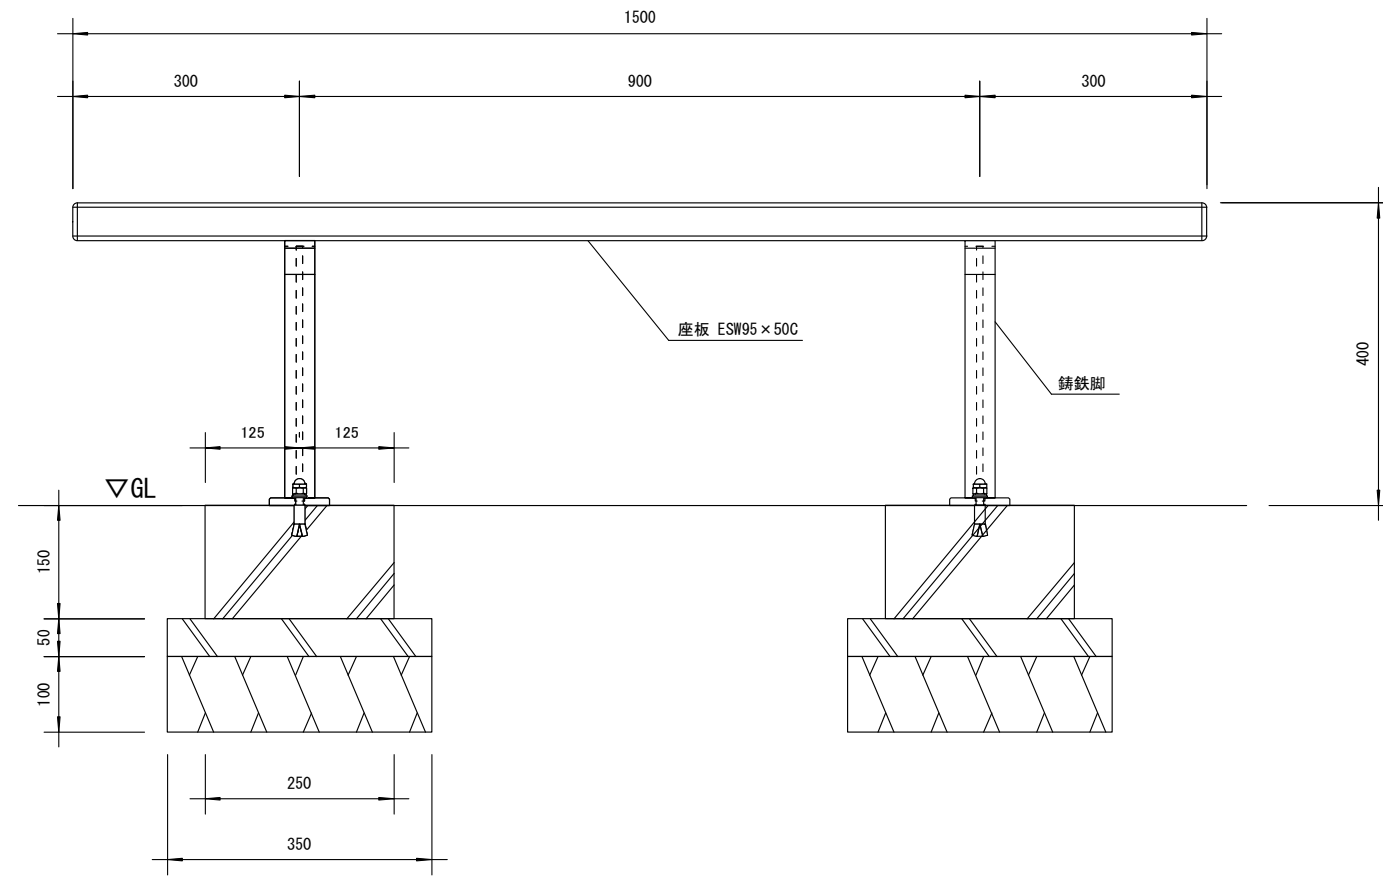

品名	ESWベンチ
仕様	EINスーパーウッド
記号	B-040
規格寸法	W430×L1500×H400
縮尺	1:10(A3)

正面図

側面図

平面図