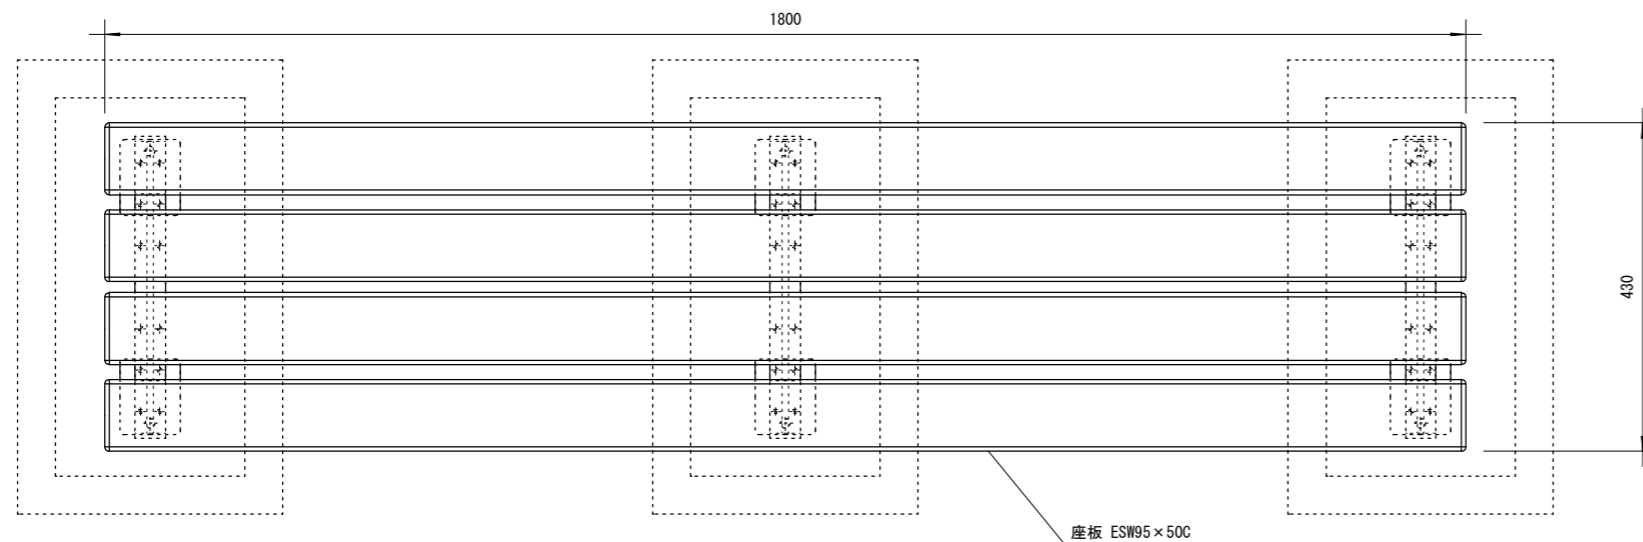

| | |
|------|-----------------|
| 品名 | ESWベンチ |
| 仕様 | EINスーパーウッド |
| 記号 | B-041 |
| 規格寸法 | W430×L1800×H400 |
| 縮尺 | 1:10 (A3) |

正面図

側面図

平面図