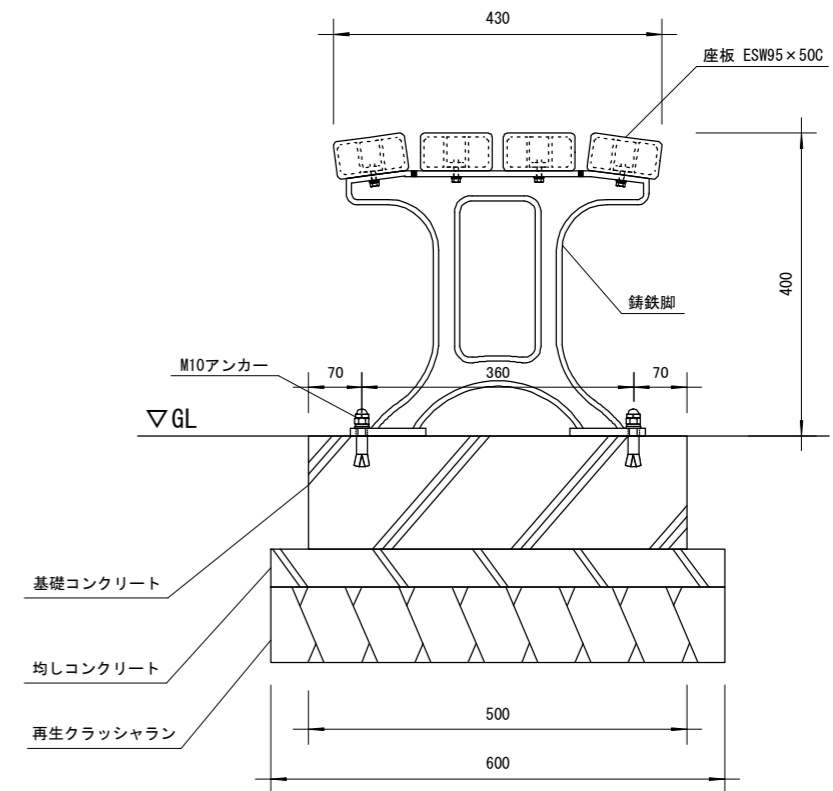

| | |
|------|-----------------|
| 品名 | ESWベンチ |
| 仕様 | EINスーパーウッド |
| 記号 | B-041 |
| 規格寸法 | W430×L1800×H400 |
| 縮尺 | 1:10 (A3) |

正面図

側面図

平面図