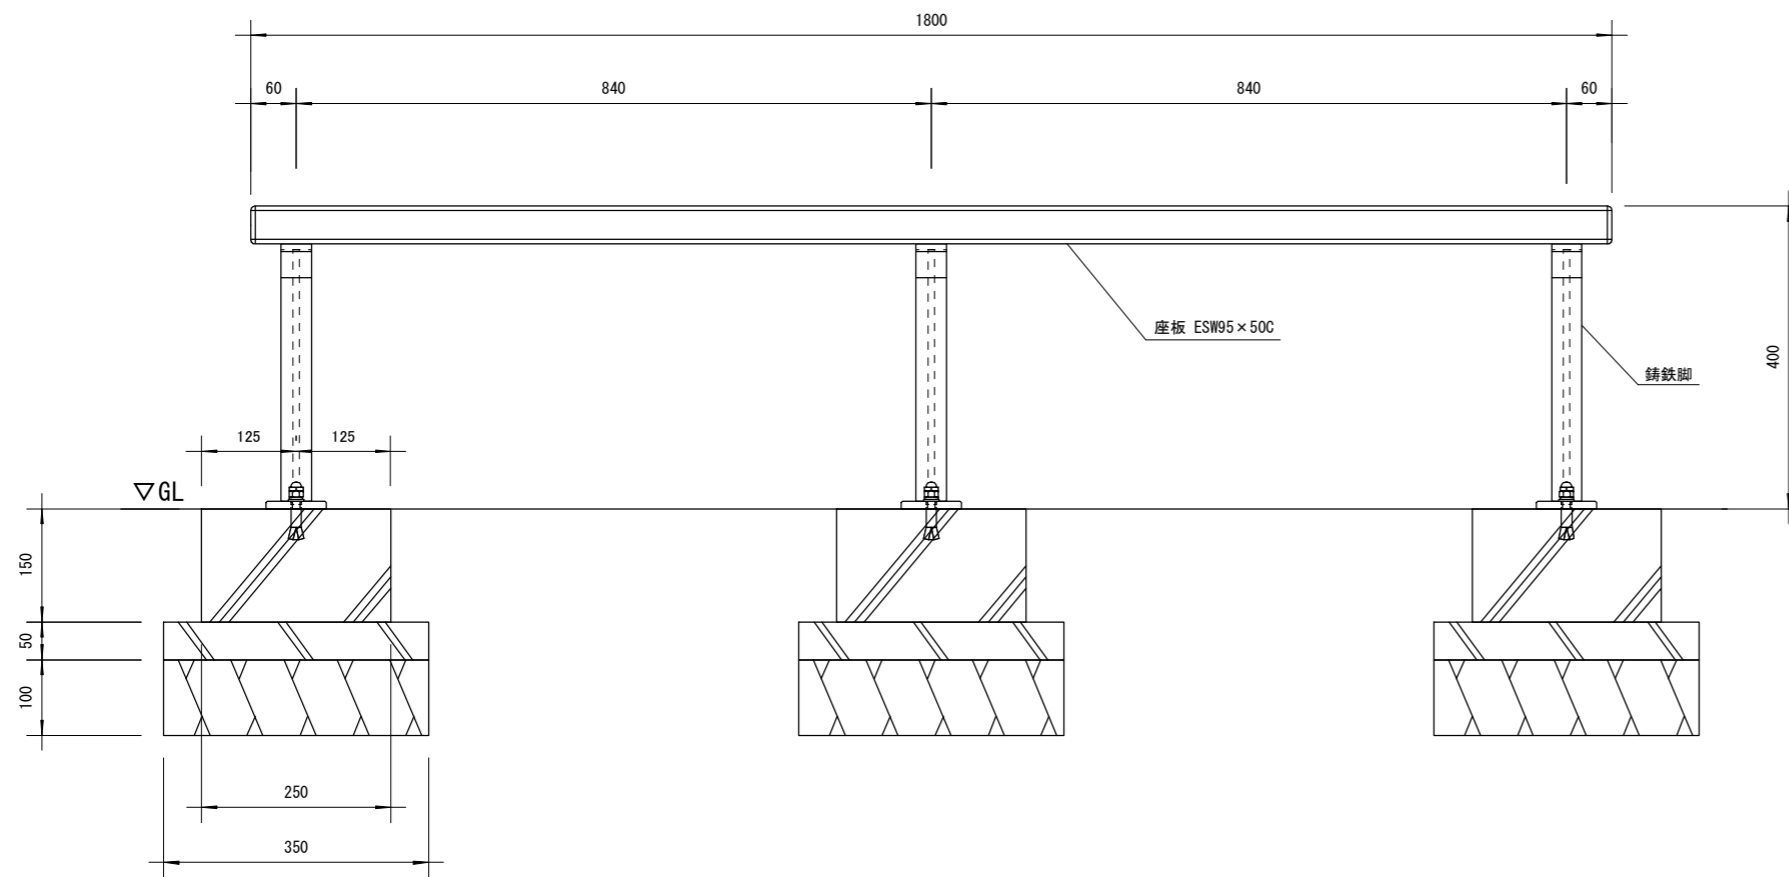

| | |
|------|-----------------|
| 品名 | ESWベンチ |
| 仕様 | EINスーパーウッド |
| 記号 | B-041 |
| 規格寸法 | W430×L1800×H400 |
| 縮尺 | 1:10 (A3) |

正面図

側面図

平面図