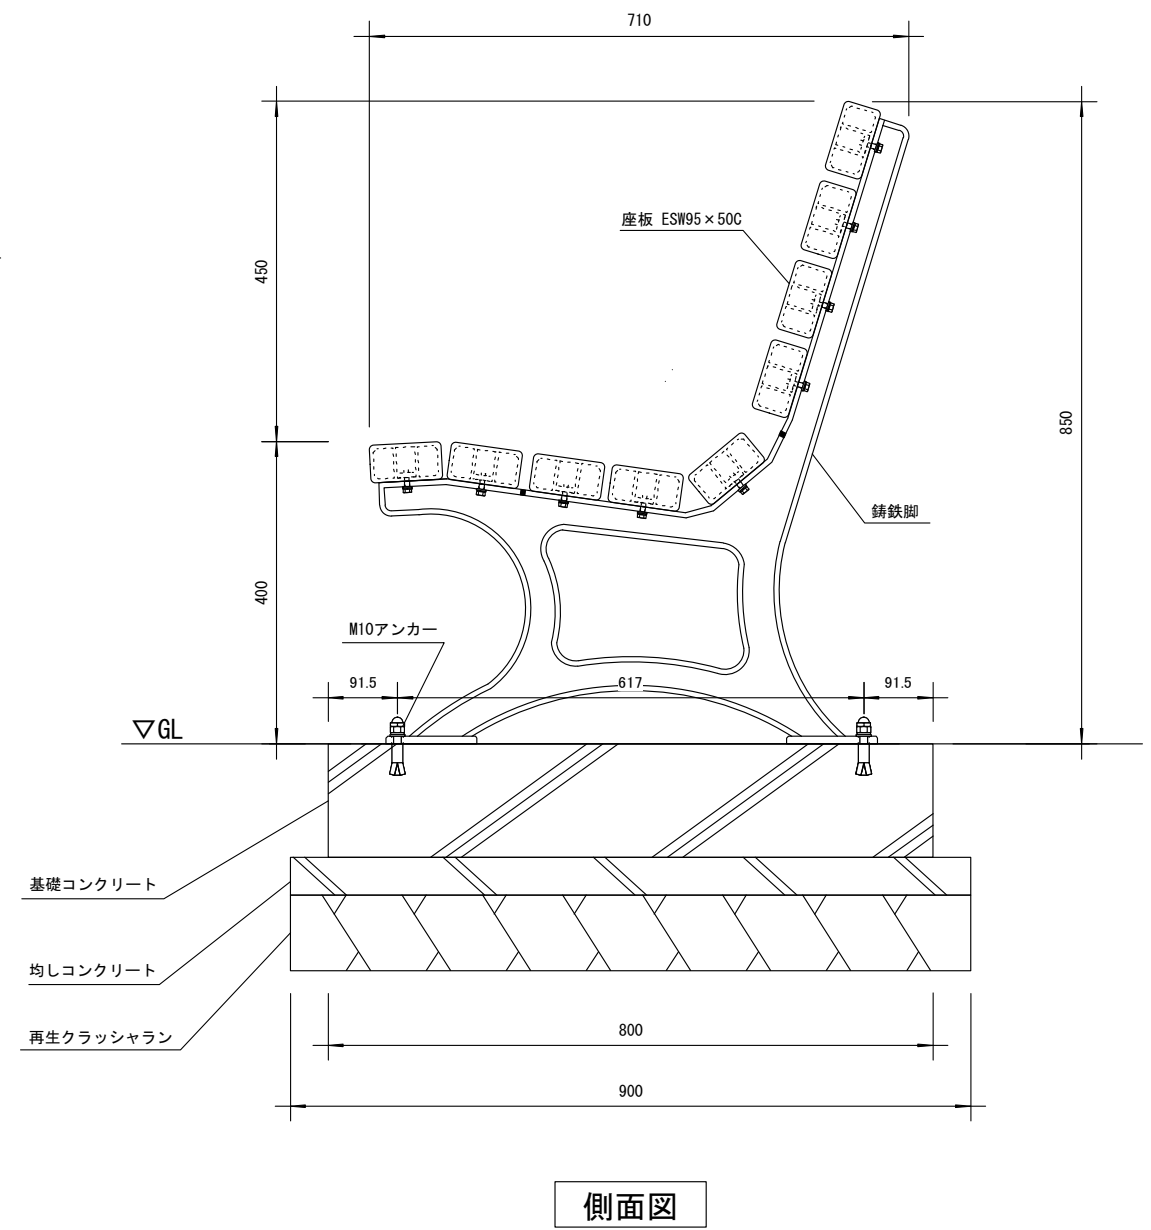

品名	ESWベンチ
仕様	EINスーパーウッド
記号	B-043
規格寸法	W710×L1500×H850
縮尺	1:10 (A3)

正面図

平面図

側面図