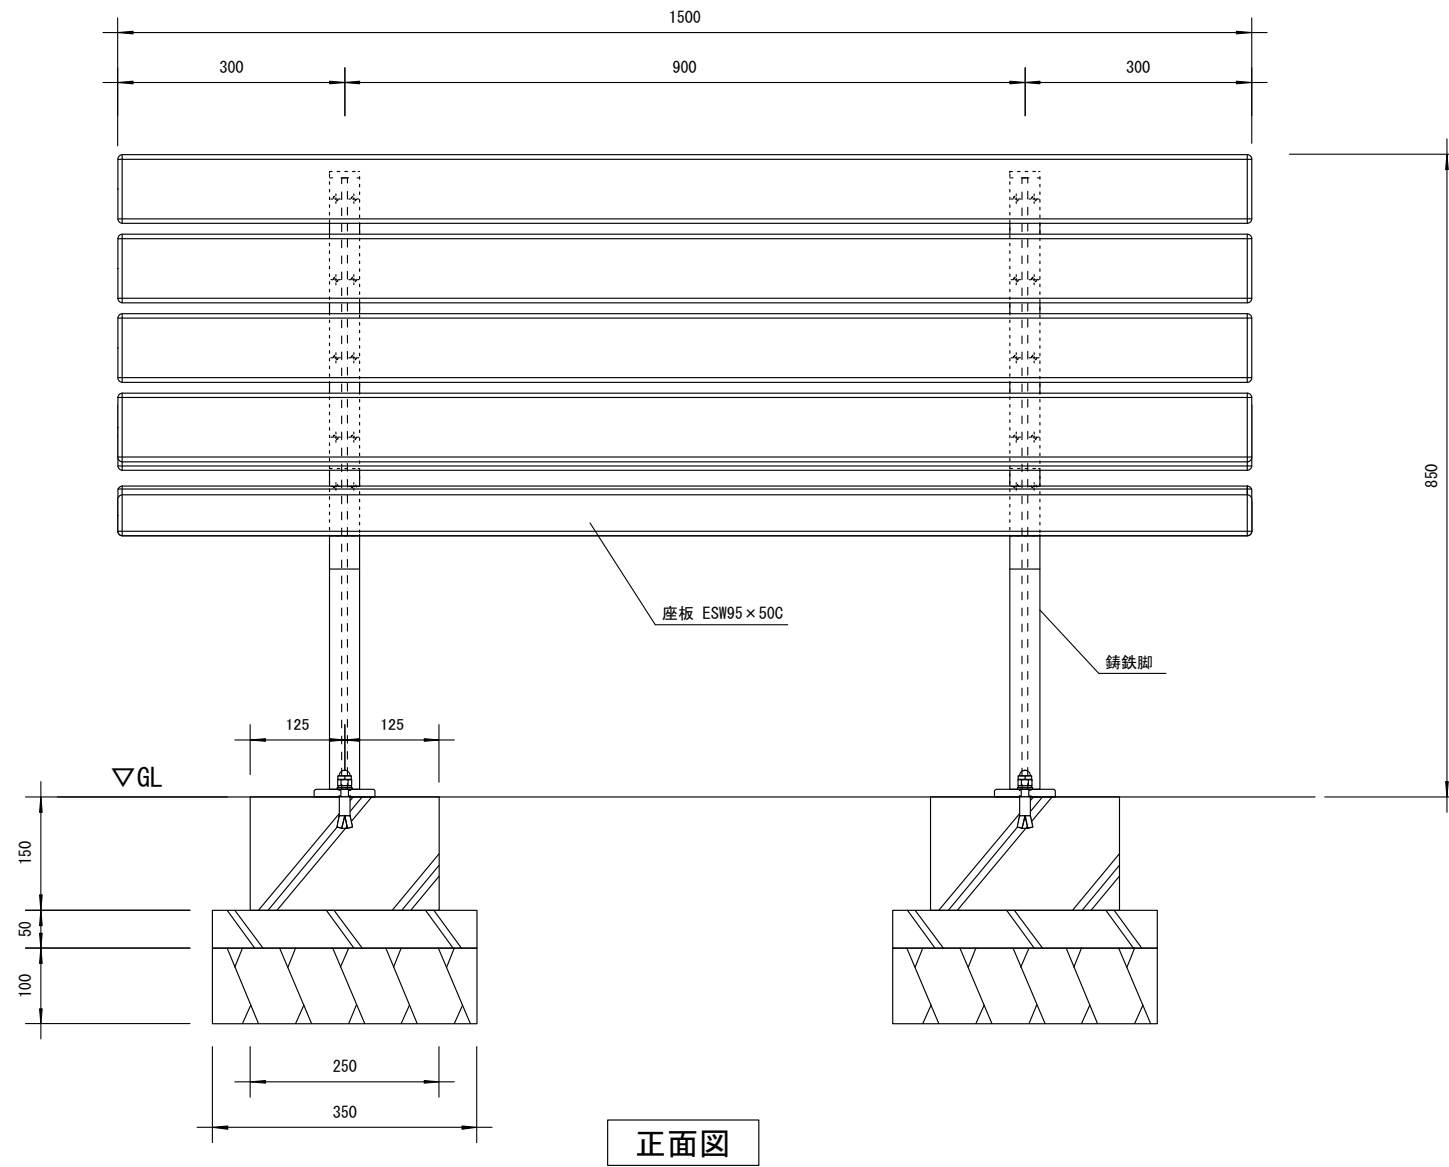

品名	ESWベンチ
仕様	EINスーパーウッド
記号	B-043
規格寸法	W710×L1500×H850
縮尺	1:10 (A3)

正面図

平面図

側面図