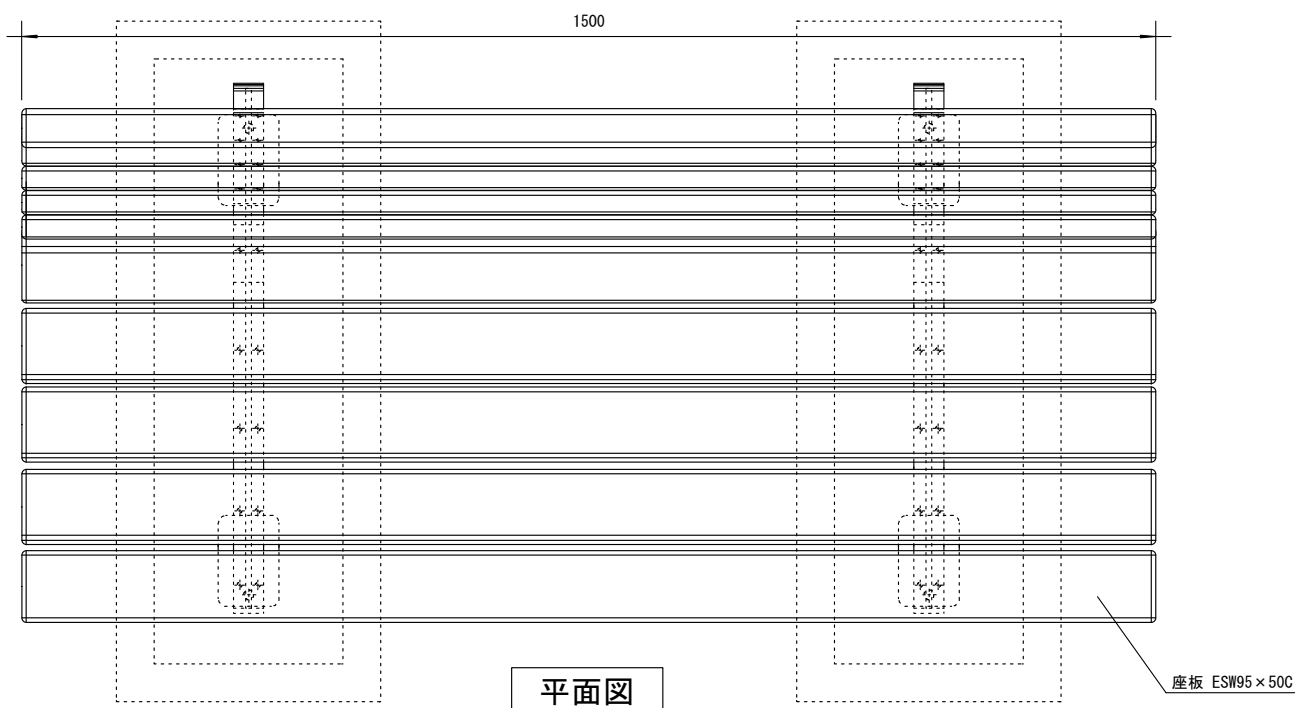

品名	ESWベンチ
仕様	EINスーパーウッド
記号	B-043
規格寸法	W710×L1500×H850
縮尺	1:10 (A3)

正面図

平面図

側面図