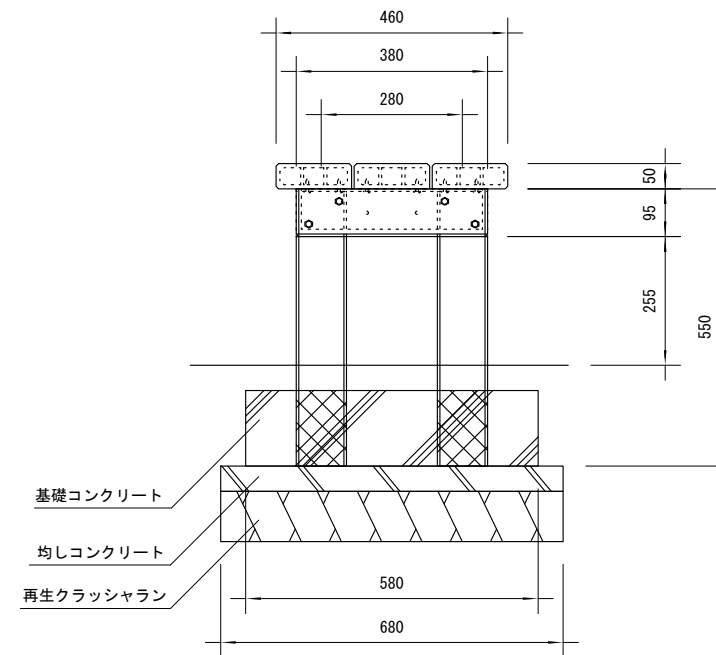

品名	ESWベンチ
仕様	EINスーパーウッド
記号	B-010
規格寸法	W460×L1200×H400
縮尺	1 : 15 (A3)

正面図

側面図

平面図

※特記事項

- ・ ESWは、木粉50%以上、ポリプロピレン40%以上の配合で、表面をサンディング加工した再生木材「EINスーパーウッド」の略称。
- ・ ESW塗装は、ESWの表面をアクリルシリコン系水性塗料で仕上げた製品。