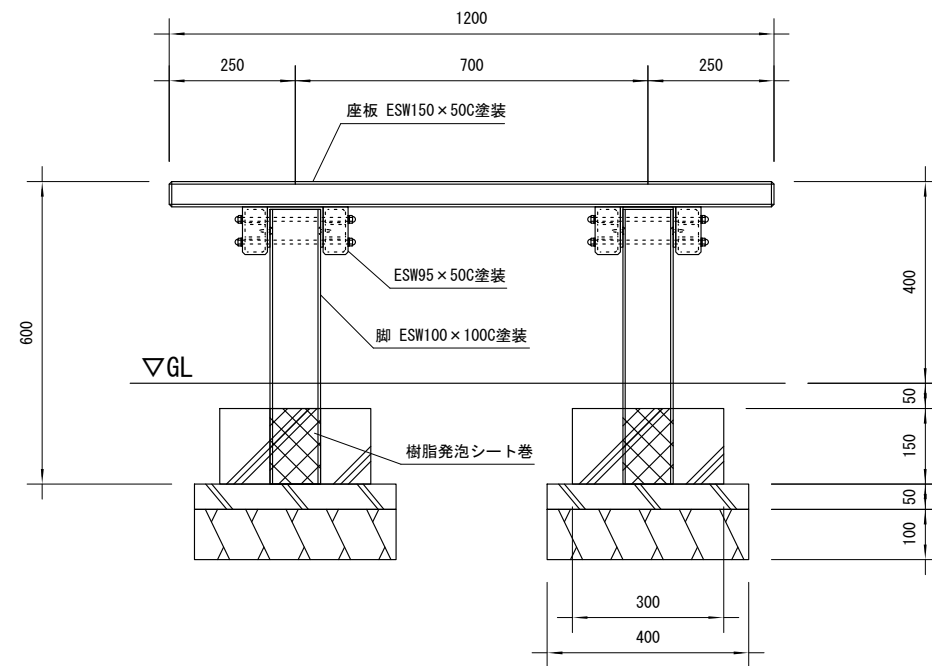

品名	ESWベンチ
仕様	EINスーパーウッド
記号	B-010
規格寸法	W460×L1200×H400
縮尺	1 : 15 (A3)

正面図

側面図

平面図

※特記事項

- ・ ESWは、木粉50%以上、ポリプロピレン40%以上の配合で、表面をサンディング加工した再生木材「EINスーパーウッド」の略称。
- ・ ESW塗装は、ESWの表面をアクリルシリコン系水性塗料で仕上げた製品。