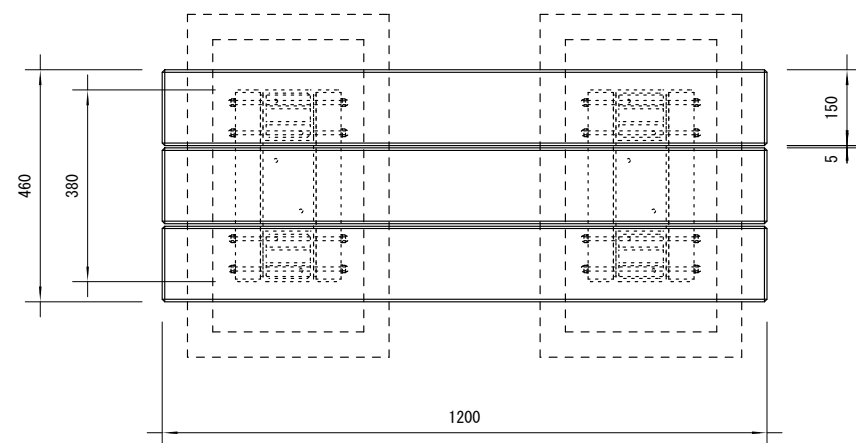

品名	ESWベンチ
仕様	EINスーパーウッド
記号	B-010
規格寸法	W460×L1200×H400
縮尺	1 : 15 (A3)

正面図

側面図

平面図

※特記事項

- ・ ESWは、木粉50%以上、ポリプロピレン40%以上の配合で、表面をサンディング加工した再生木材「EINスーパーウッド」の略称。
- ・ ESW塗装は、ESWの表面をアクリルシリコン系水性塗料で仕上げた製品。