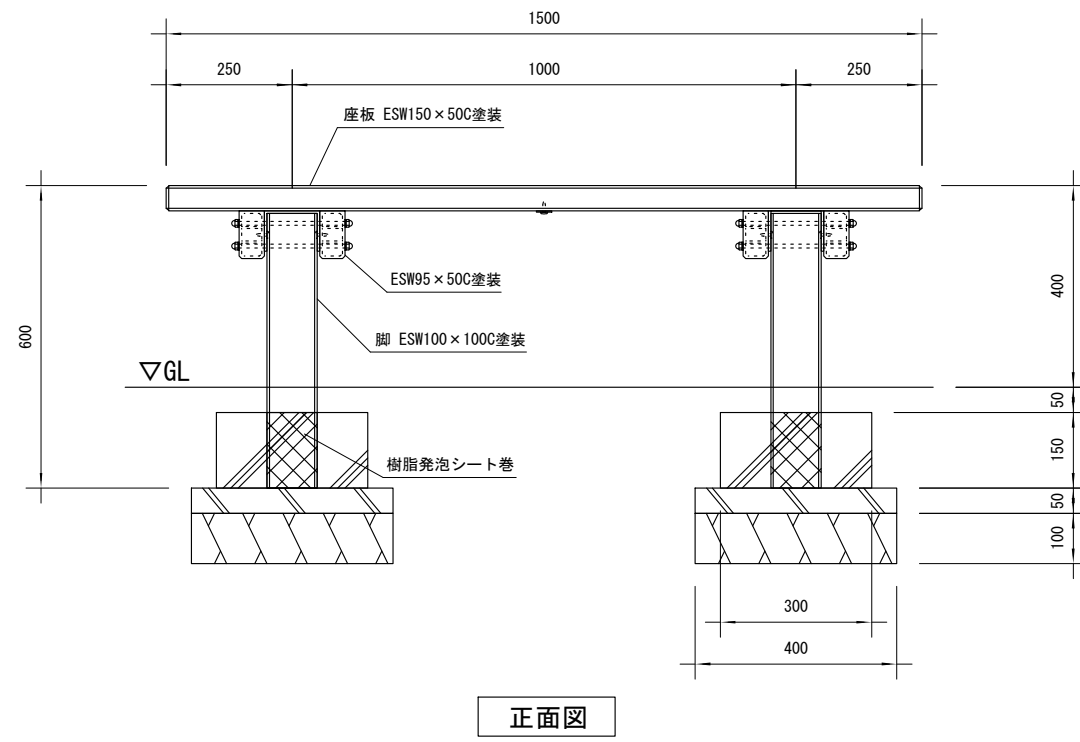

品名	ESWベンチ
仕様	EINスーパーウッド
記号	B-011
規格寸法	W460×L1500×H400
縮尺	1 : 15 (A3)

※特記事項  
 ・ ESWは、木粉50%以上、ポリプロピレン40%以上の配合で、表面をサンディング加工した再生木材「EINスーパーウッド」の略称。  
 ・ ESW塗装は、ESWの表面をアクリルシリコン系水性塗料で仕上げた製品。