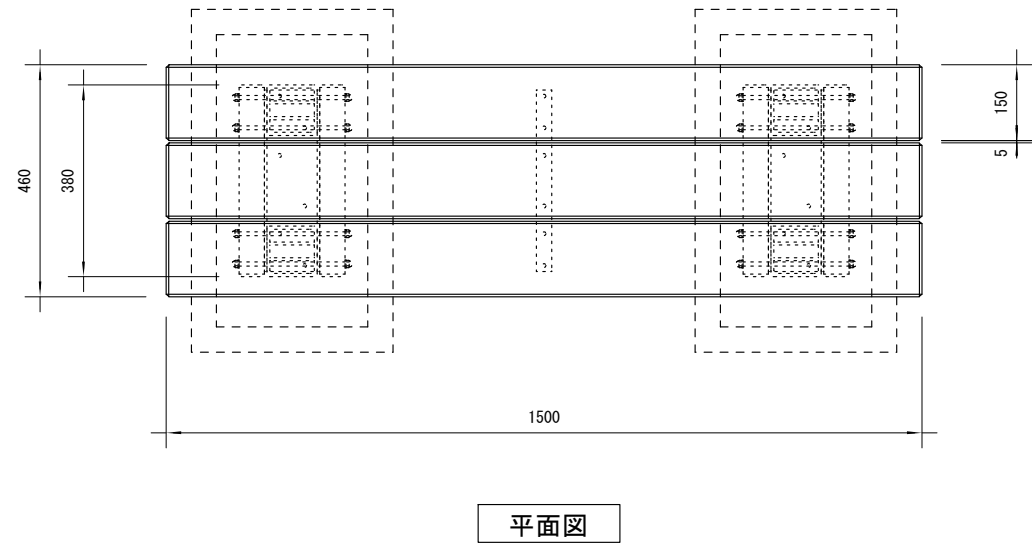

品名	ESWベンチ
仕様	EINスーパーウッド
記号	B-011
規格寸法	W460×L1500×H400
縮尺	1 : 15 (A3)

※特記事項  
 ・ ESWは、木粉50%以上、ポリプロピレン40%以上の配合で、表面をサンディング加工した再生木材「EINスーパーウッド」の略称。  
 ・ ESW塗装は、ESWの表面をアクリルシリコン系水性塗料で仕上げた製品。