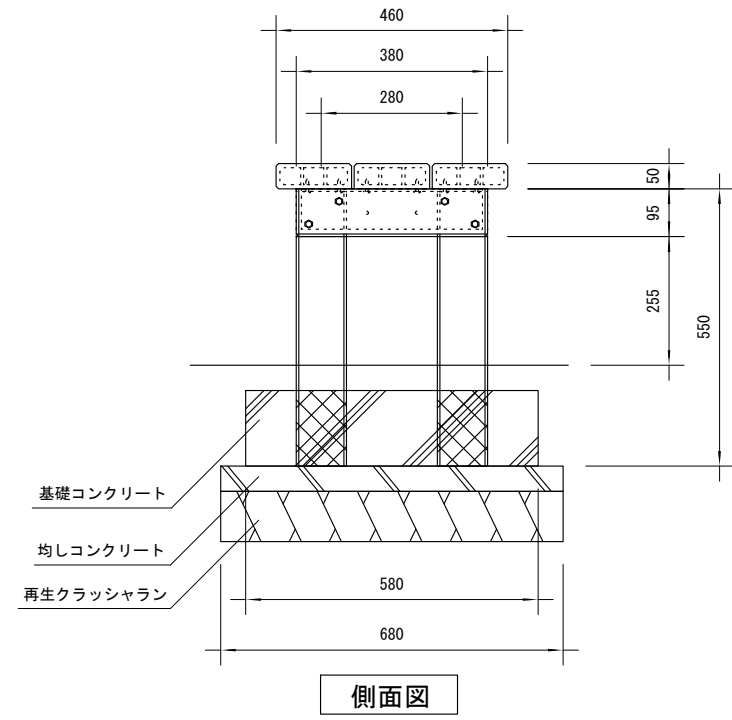

品名	ESWベンチ
仕様	EINスーパーウッド
記号	B-011
規格寸法	W460×L1500×H400
縮尺	1 : 15 (A3)

※特記事項  
 ・ ESWは、木粉50%以上、ポリプロピレン40%以上の配合で、表面をサンディング加工した再生木材「EINスーパーウッド」の略称。  
 ・ ESW塗装は、ESWの表面をアクリルシリコン系水性塗料で仕上げた製品。