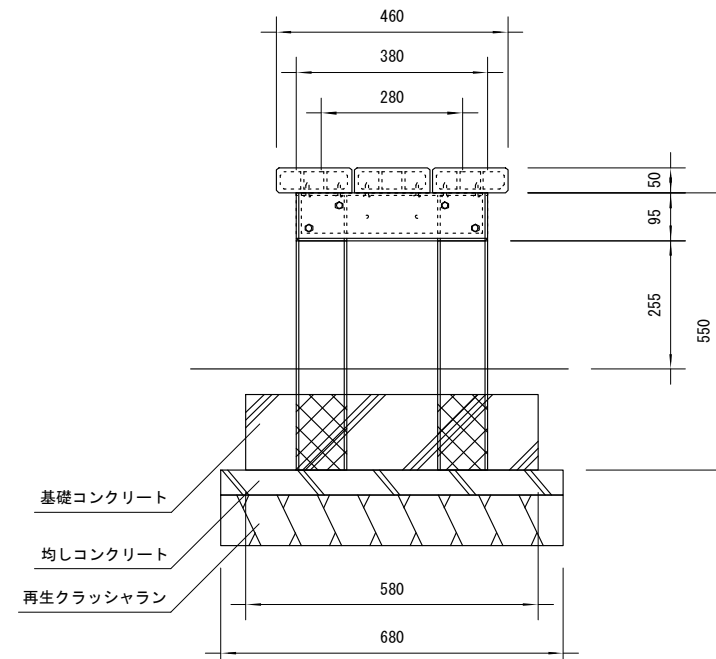

品名	ESWベンチ
仕様	EINスーパーウッド
記号	B-012
規格寸法	W460×L1800×H400
縮尺	1 : 15 (A3)

正面図

側面図

平面図

※特記事項

- ・ ESWは、木粉50%以上、ポリプロピレン40%以上の配合で、表面をサンディング加工した再生木材「EINスーパーウッド」の略称。
- ・ ESW塗装は、ESWの表面をアクリルシリコン系水性塗料で仕上げた製品。