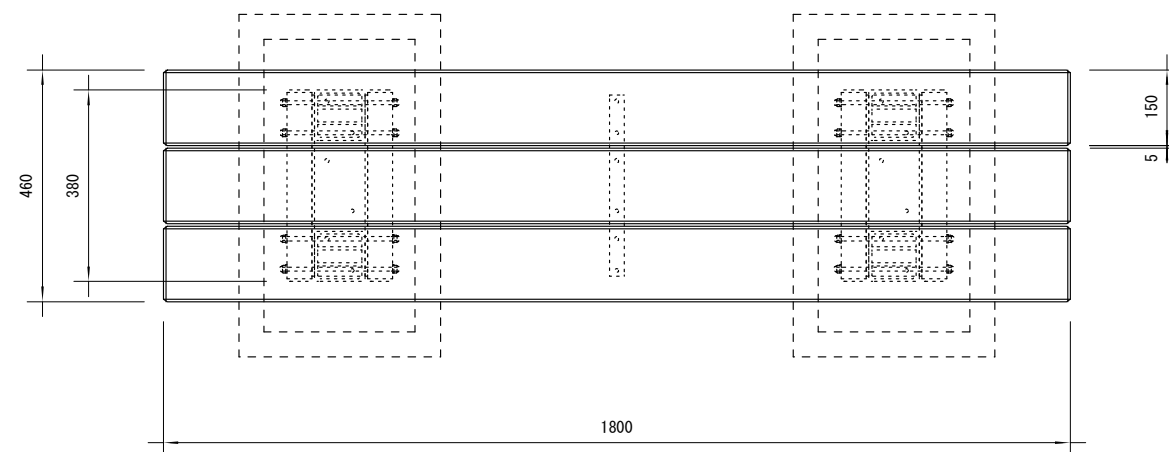

品名	ESWベンチ
仕様	EINスーパーウッド
記号	B-012
規格寸法	W460×L1800×H400
縮尺	1 : 15 (A3)

正面図

側面図

平面図

※特記事項

- ・ ESWは、木粉50%以上、ポリプロピレン40%以上の配合で、表面をサンディング加工した再生木材「EINスーパーウッド」の略称。
- ・ ESW塗装は、ESWの表面をアクリルシリコン系水性塗料で仕上げた製品。