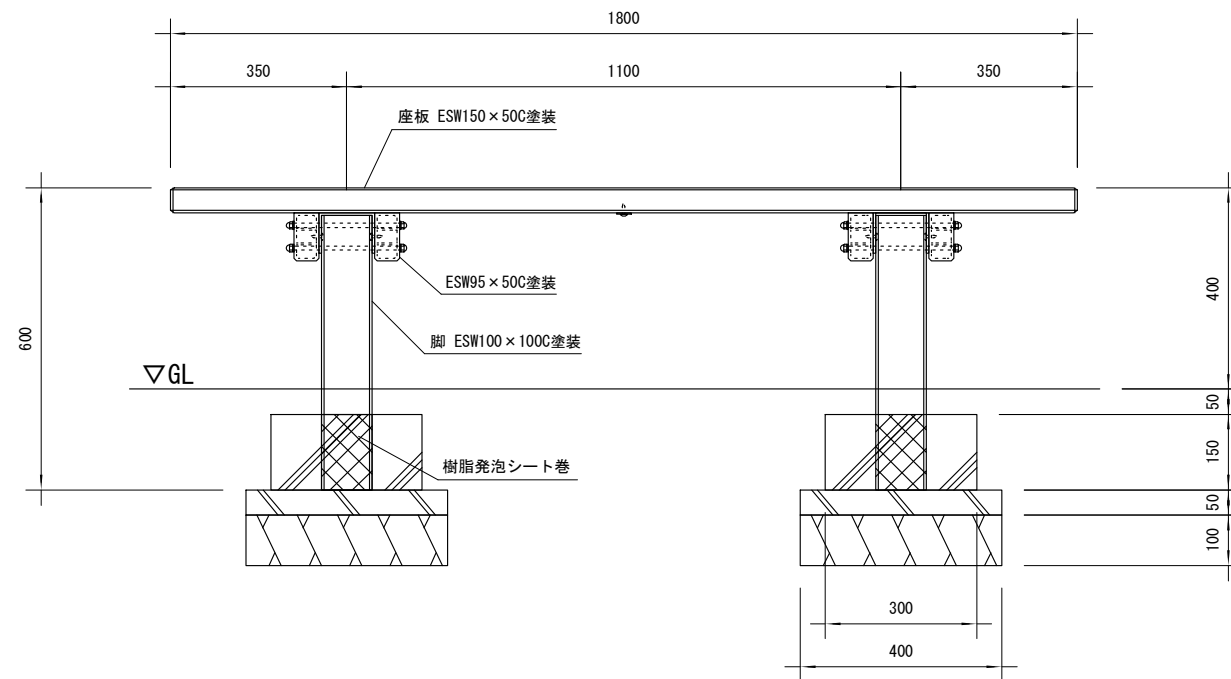

品名	ESWベンチ
仕様	EINスーパーウッド
記号	B-012
規格寸法	W460×L1800×H400
縮尺	1 : 15 (A3)

正面図

側面図

平面図

※特記事項

- ・ ESWは、木粉50%以上、ポリプロピレン40%以上の配合で、表面をサンディング加工した再生木材「EINスーパーウッド」の略称。
- ・ ESW塗装は、ESWの表面をアクリルシリコン系水性塗料で仕上げた製品。