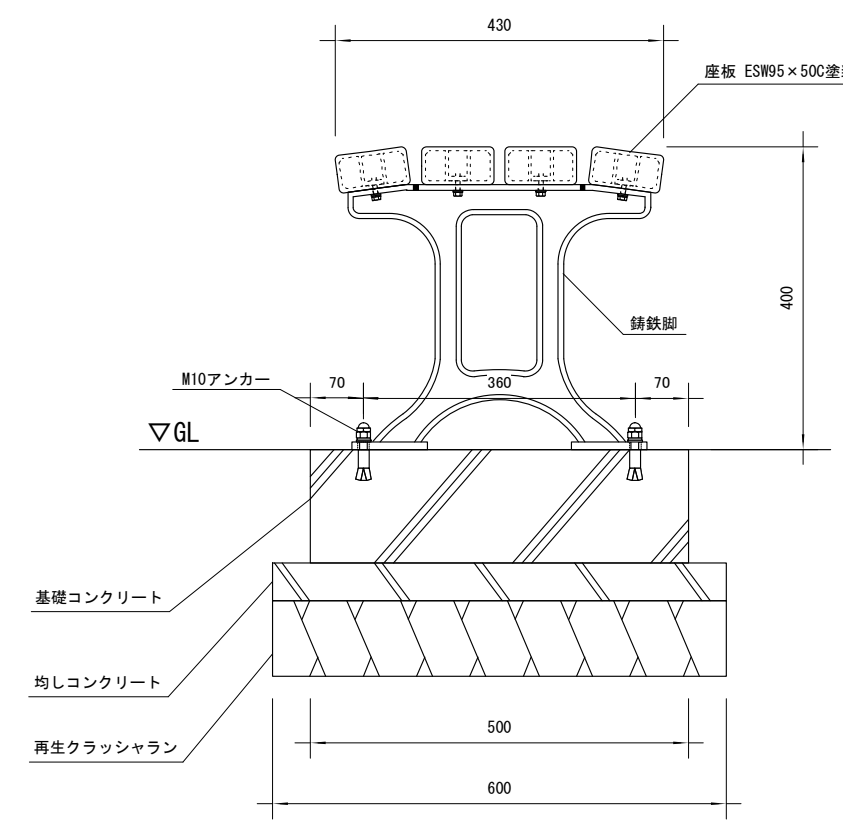

品名	ESWベンチ
仕様	EINスーパーウッド
記号	B-040
規格寸法	W430×L1500×H400
縮尺	1:10(A3)

正面図

側面図

平面図

※特記事項
 ・ESWは、木粉50%以上、ポリプロピレン40%以上の配合で、表面をサンディング加工した再生木材「EINスーパーウッド」の略称。
 ・ESW塗装は、ESWの表面をアクリルシリコン系水性塗料で仕上げた製品。