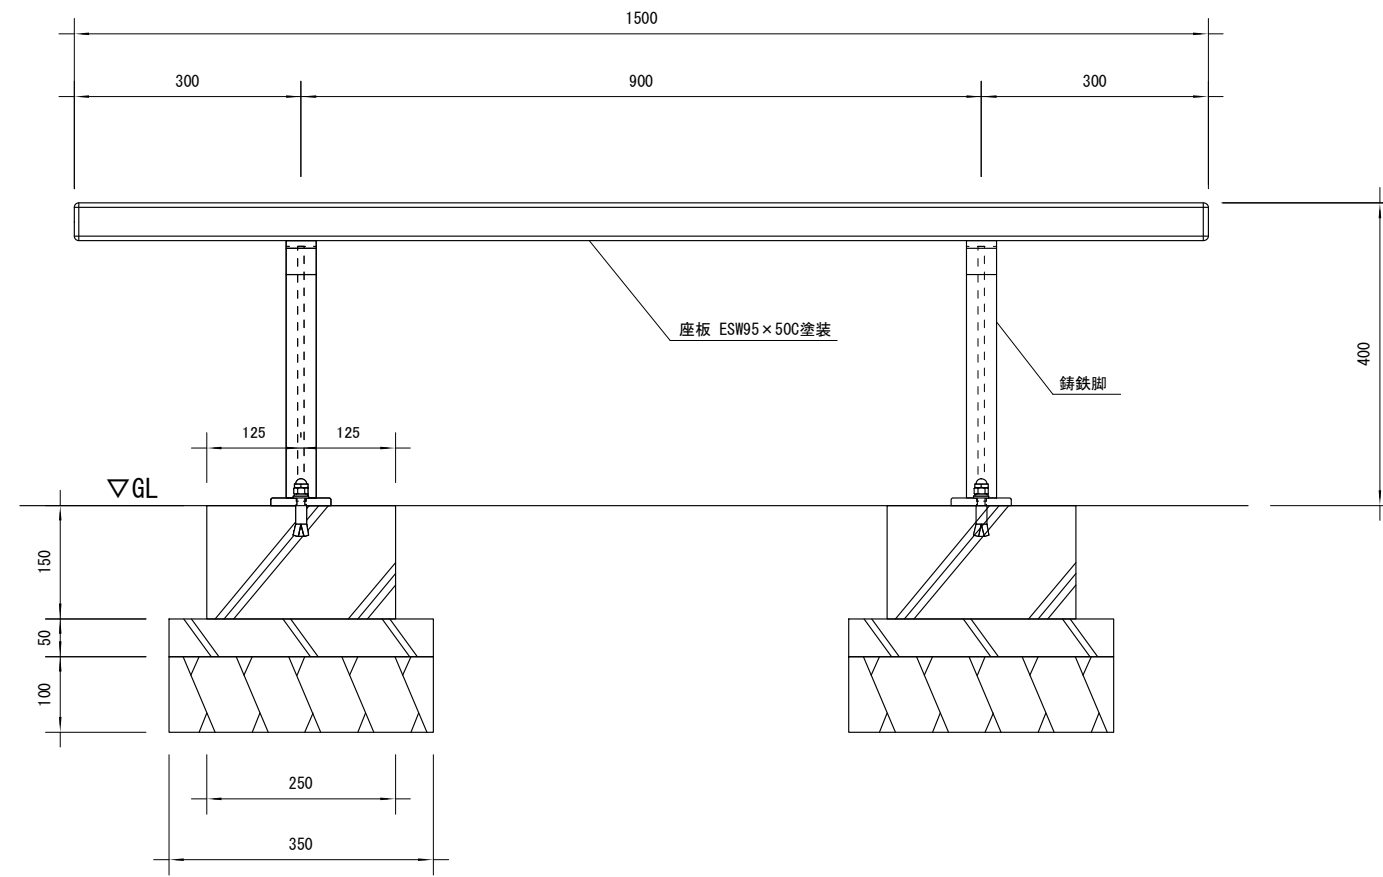

品名	ESWベンチ
仕様	EINスーパーウッド
記号	B-040
規格寸法	W430×L1500×H400
縮尺	1:10(A3)

正面図

側面図

平面図

※特記事項
 ・ESWは、木粉50%以上、ポリプロピレン40%以上の配合で、表面をサンディング加工した再生木材「EINスーパーウッド」の略称。
 ・ESW塗装は、ESWの表面をアクリルシリコン系水性塗料で仕上げた製品。