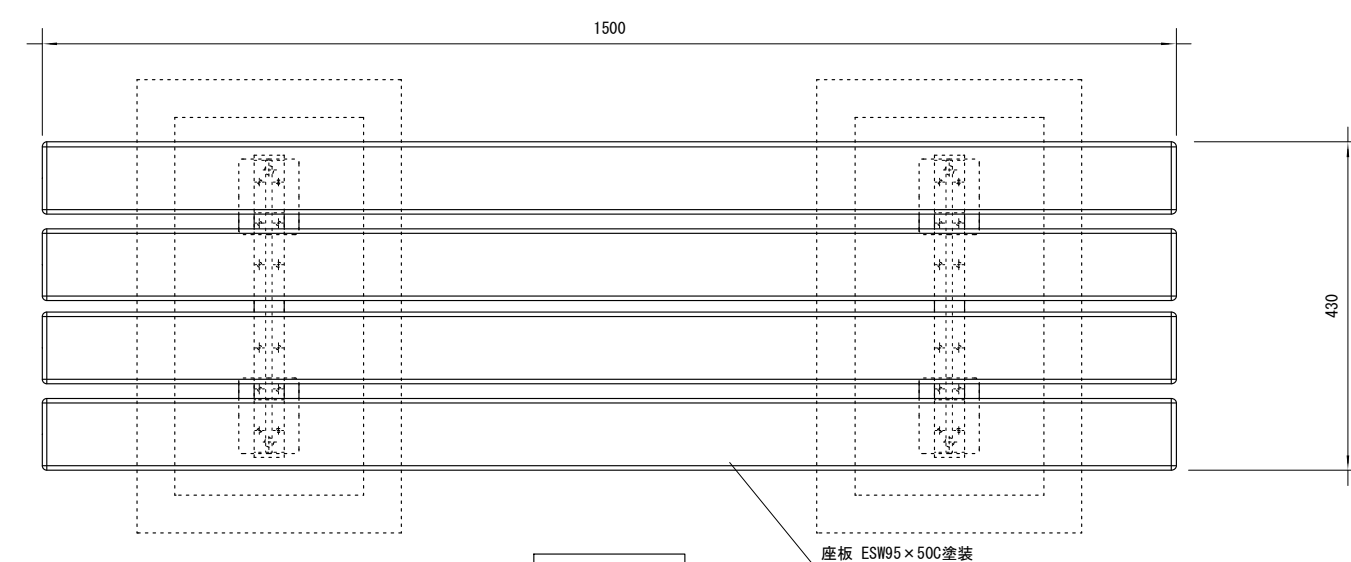

品名	ESWベンチ
仕様	EINスーパーウッド
記号	B-040
規格寸法	W430×L1500×H400
縮尺	1:10(A3)

正面図

側面図

平面図

※特記事項
 ・ESWは、木粉50%以上、ポリプロピレン40%以上の配合で、表面をサンディング加工した再生木材「EINスーパーウッド」の略称。
 ・ESW塗装は、ESWの表面をアクリルシリコン系水性塗料で仕上げた製品。