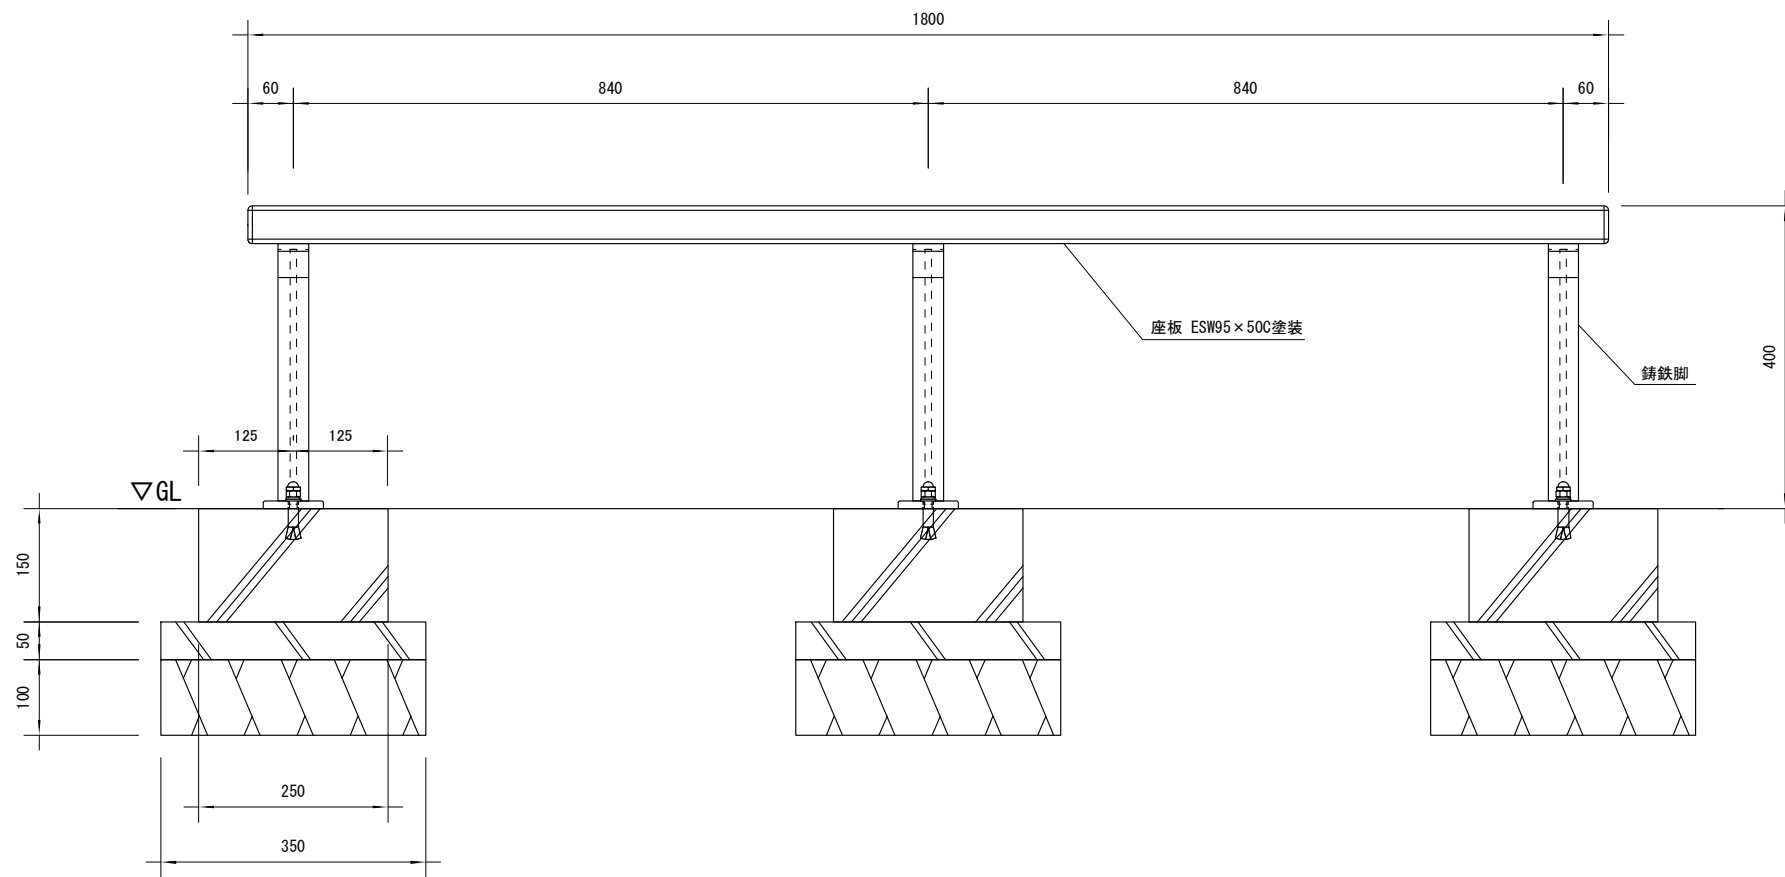

品名	ESWベンチ
仕様	EINスーパーウッド
記号	B-041
規格寸法	W430×L1800×H400
縮尺	1:10 (A3)

正面図

側面図

平面図

- ※特記事項
- ・ ESWは、木粉50%以上、ポリプロピレン40%以上の配合で、表面をサンディング加工した再生木材「EINスーパーウッド」の略称。
 - ・ ESW塗装は、ESWの表面をアクリルシリコン系水性塗料で仕上げた製品。