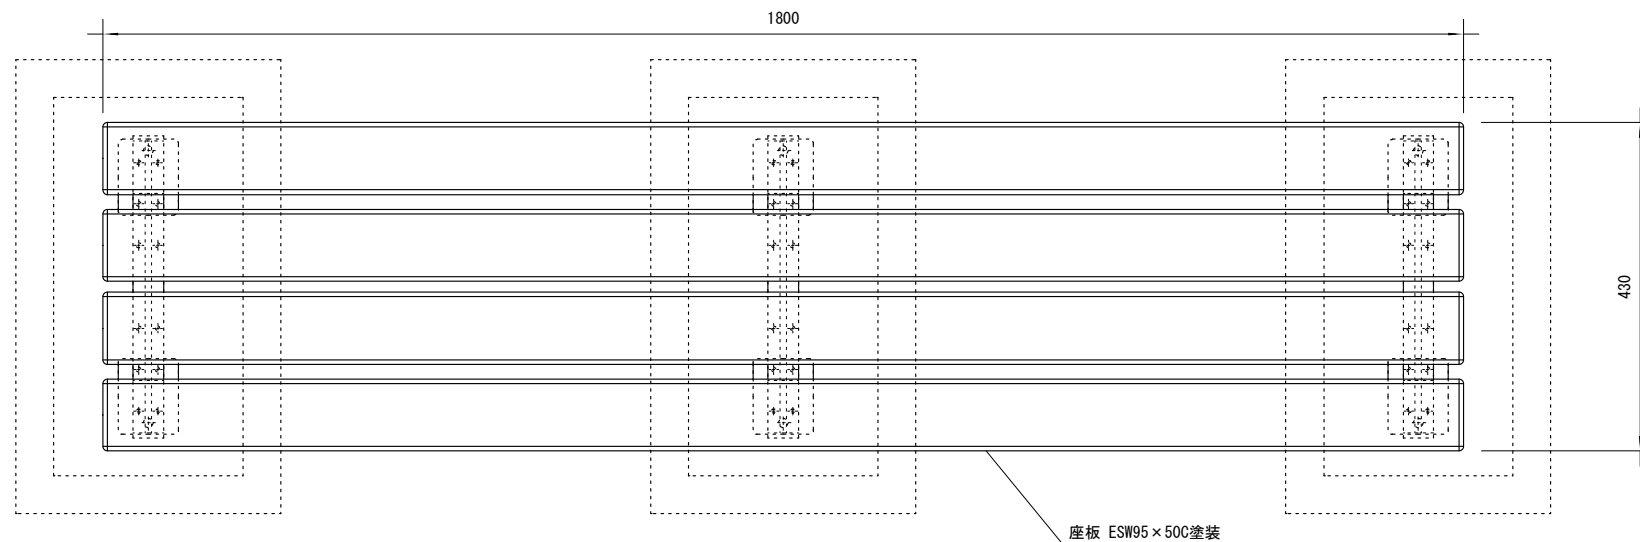

品名	ESWベンチ
仕様	EINスーパーウッド
記号	B-041
規格寸法	W430×L1800×H400
縮尺	1:10 (A3)

正面図

側面図

平面図

- ※特記事項
- ・ ESWは、木粉50%以上、ポリプロピレン40%以上の配合で、表面をサンディング加工した再生木材「EINスーパーウッド」の略称。
 - ・ ESW塗装は、ESWの表面をアクリルシリコン系水性塗料で仕上げた製品。