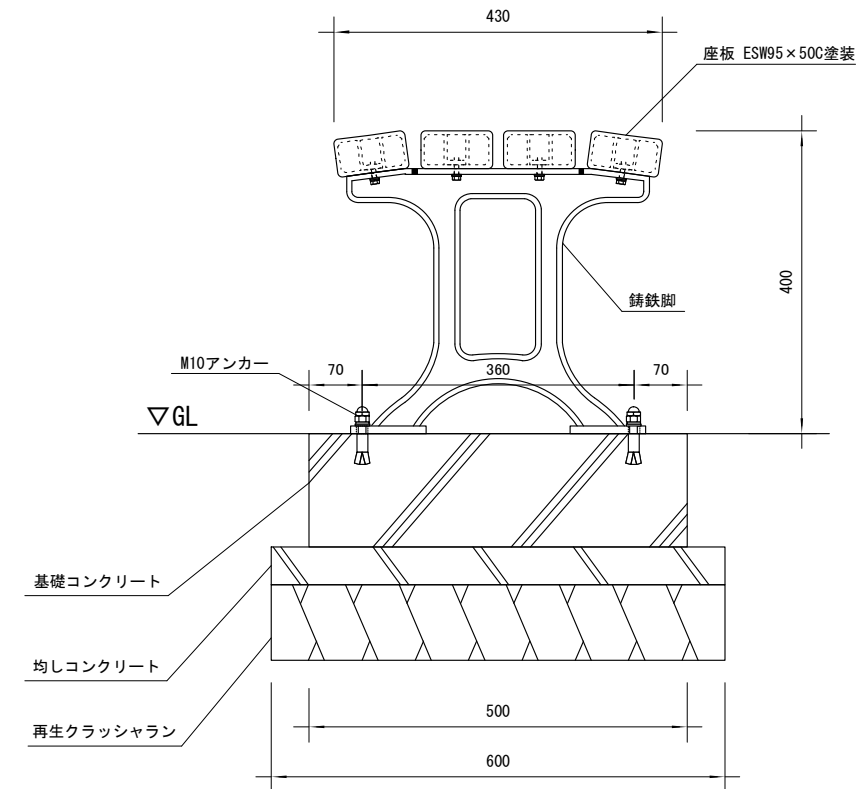

品名	ESWベンチ
仕様	EINスーパーウッド
記号	B-041
規格寸法	W430×L1800×H400
縮尺	1:10 (A3)

正面図

側面図

平面図

- ※特記事項
- ・ ESWは、木粉50%以上、ポリプロピレン40%以上の配合で、表面をサンディング加工した再生木材「EINスーパーウッド」の略称。
 - ・ ESW塗装は、ESWの表面をアクリルシリコン系水性塗料で仕上げた製品。