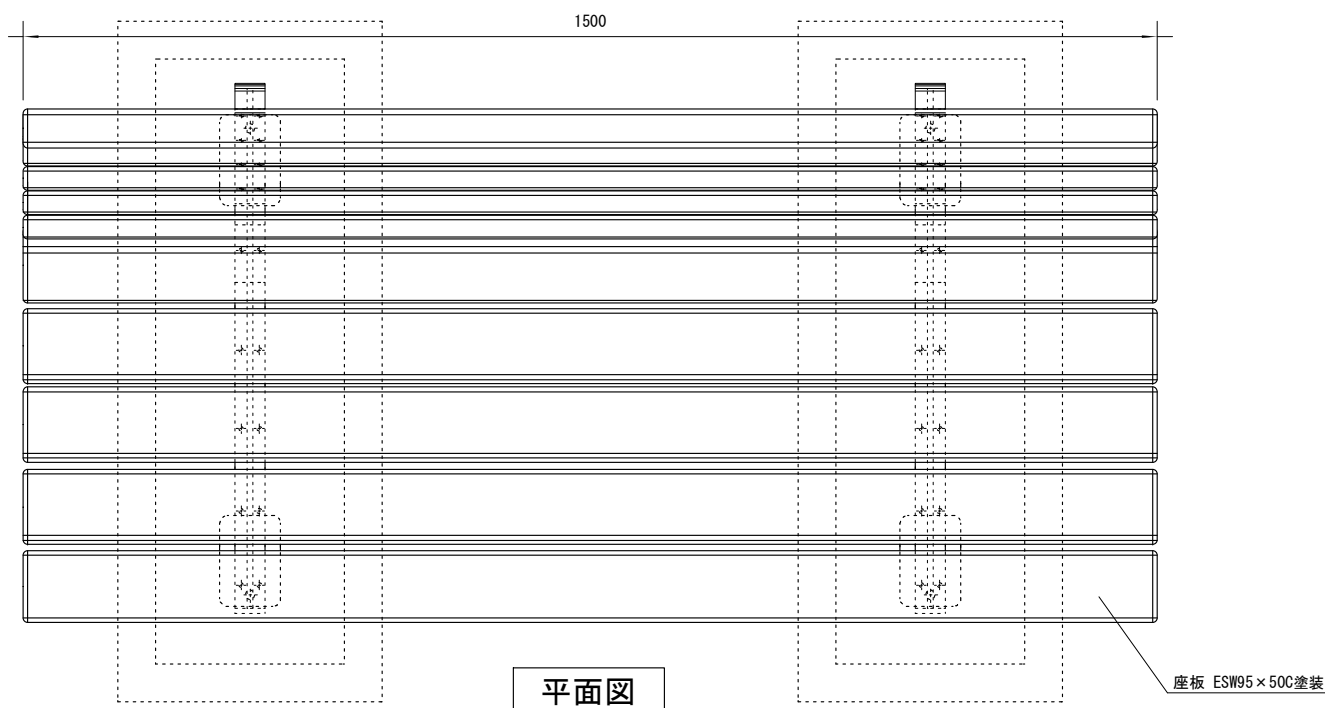

品名	ESWベンチ
仕様	EINスーパーウッド
記号	B-043
規格寸法	W710×L1500×H850
縮尺	1:10 (A3)

正面図

平面図

側面図

※特記事項

- ・ ESWは、木粉50%以上、ポリプロピレン40%以上の配合で、表面をサンディング加工した再生木材「EINスーパーウッド」の略称。
- ・ ESW塗装は、ESWの表面をアクリルシリコン系水性塗料で仕上げた製品。