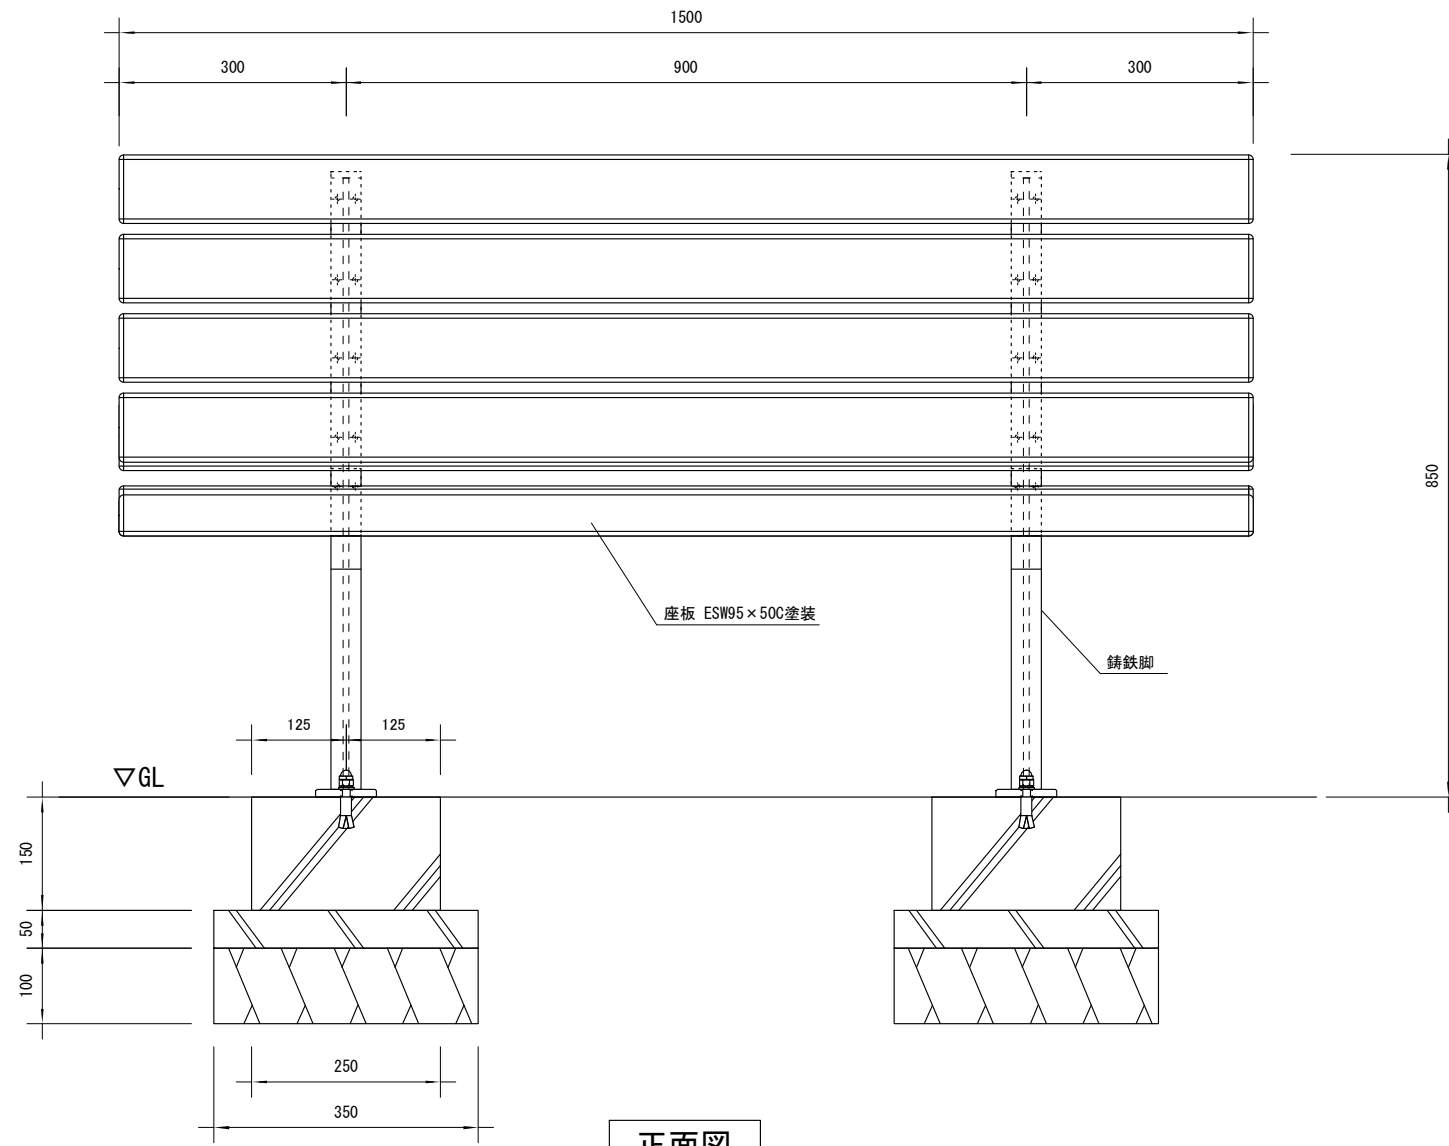

品名	ESWベンチ
仕様	EINスーパーウッド
記号	B-043
規格寸法	W710×L1500×H850
縮尺	1:10 (A3)

正面図

平面図

側面図

※特記事項

- ・ ESWは、木粉50%以上、ポリプロピレン40%以上の配合で、表面をサンディング加工した再生木材「EINスーパーウッド」の略称。
- ・ ESW塗装は、ESWの表面をアクリルシリコン系水性塗料で仕上げた製品。