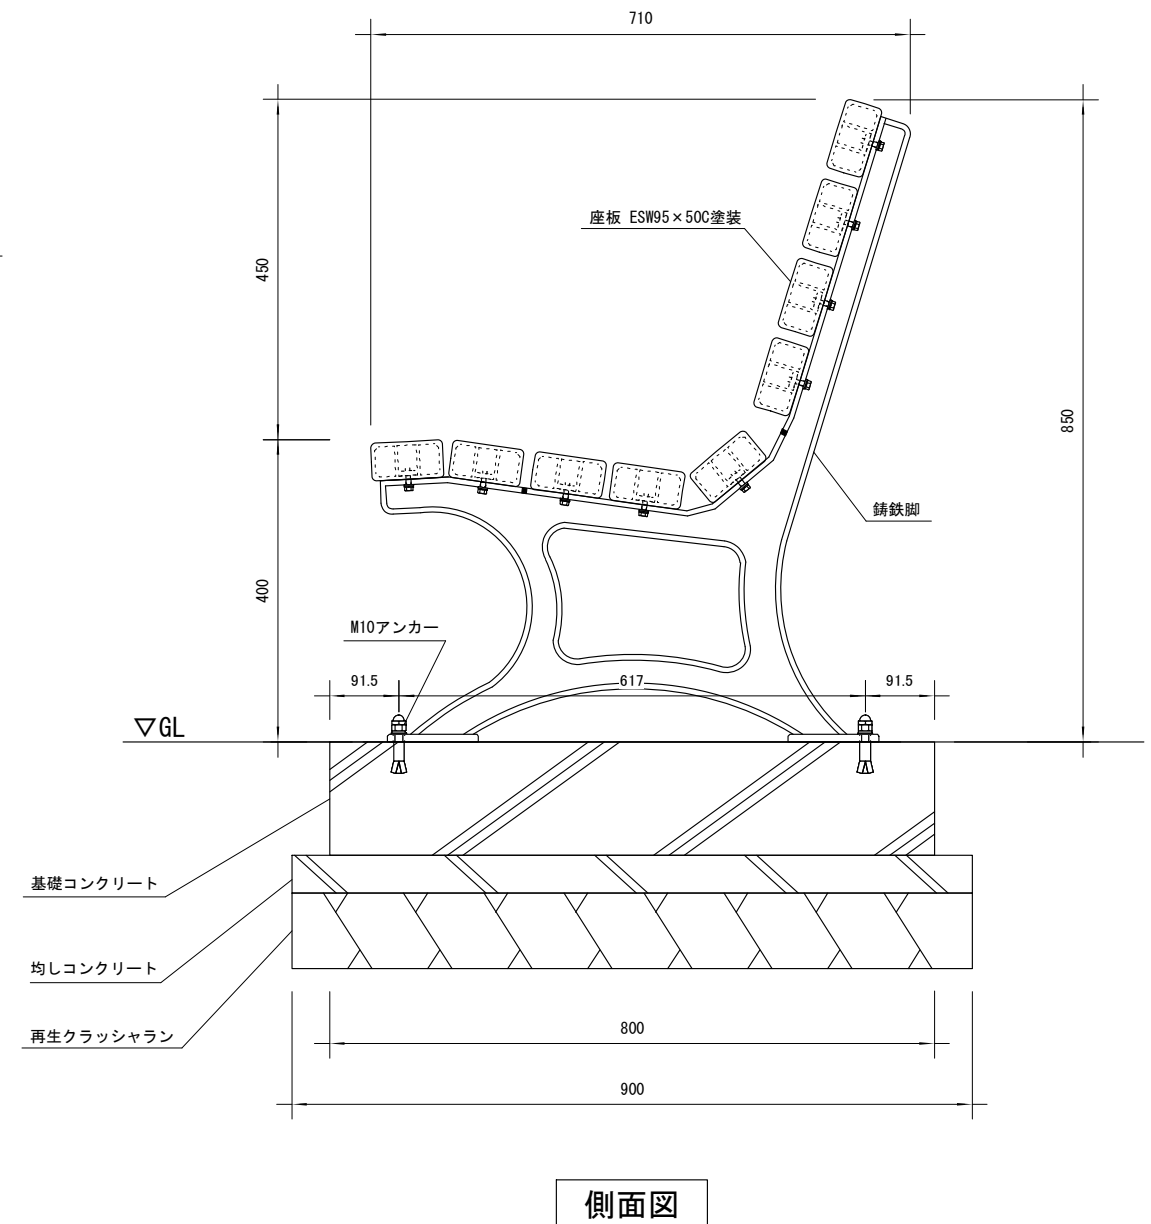

品名	ESWベンチ
仕様	EINスーパーウッド
記号	B-043
規格寸法	W710×L1500×H850
縮尺	1:10 (A3)

正面図

平面図

側面図

※特記事項

- ・ ESWは、木粉50%以上、ポリプロピレン40%以上の配合で、表面をサンディング加工した再生木材「EINスーパーウッド」の略称。
- ・ ESW塗装は、ESWの表面をアクリルシリコン系水性塗料で仕上げた製品。