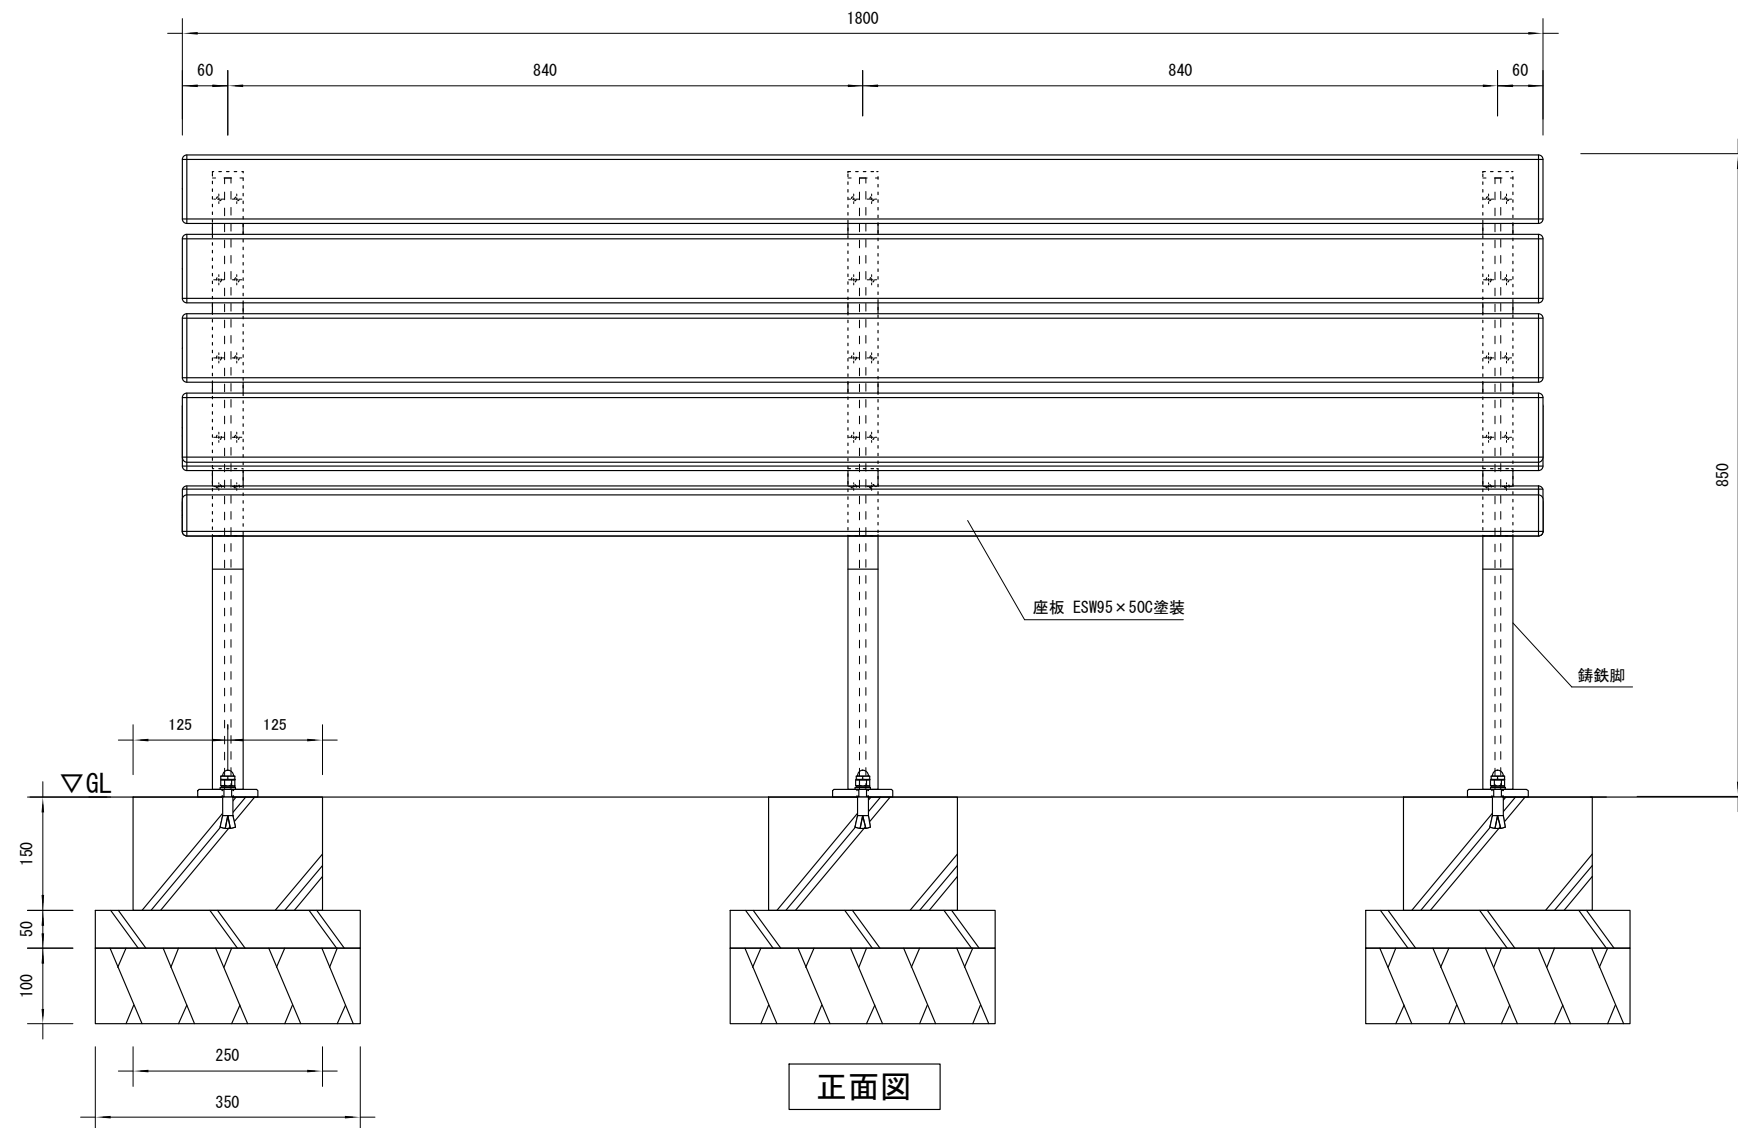

品名	ESWベンチ
仕様	EINスーパーウッド
記号	B-044
規格寸法	W710×L1800×H850
縮尺	1:10 (A3)

正面図

平面図

側面図

※特記事項
 ・ESWは、木粉50%以上、ポリプロピレン40%以上の配合で、表面をサンディング加工した再生木材「EINスーパーウッド」の略称。
 ・ESW塗装は、ESWの表面をアクリルシリコン系水性塗料で仕上げた製品。