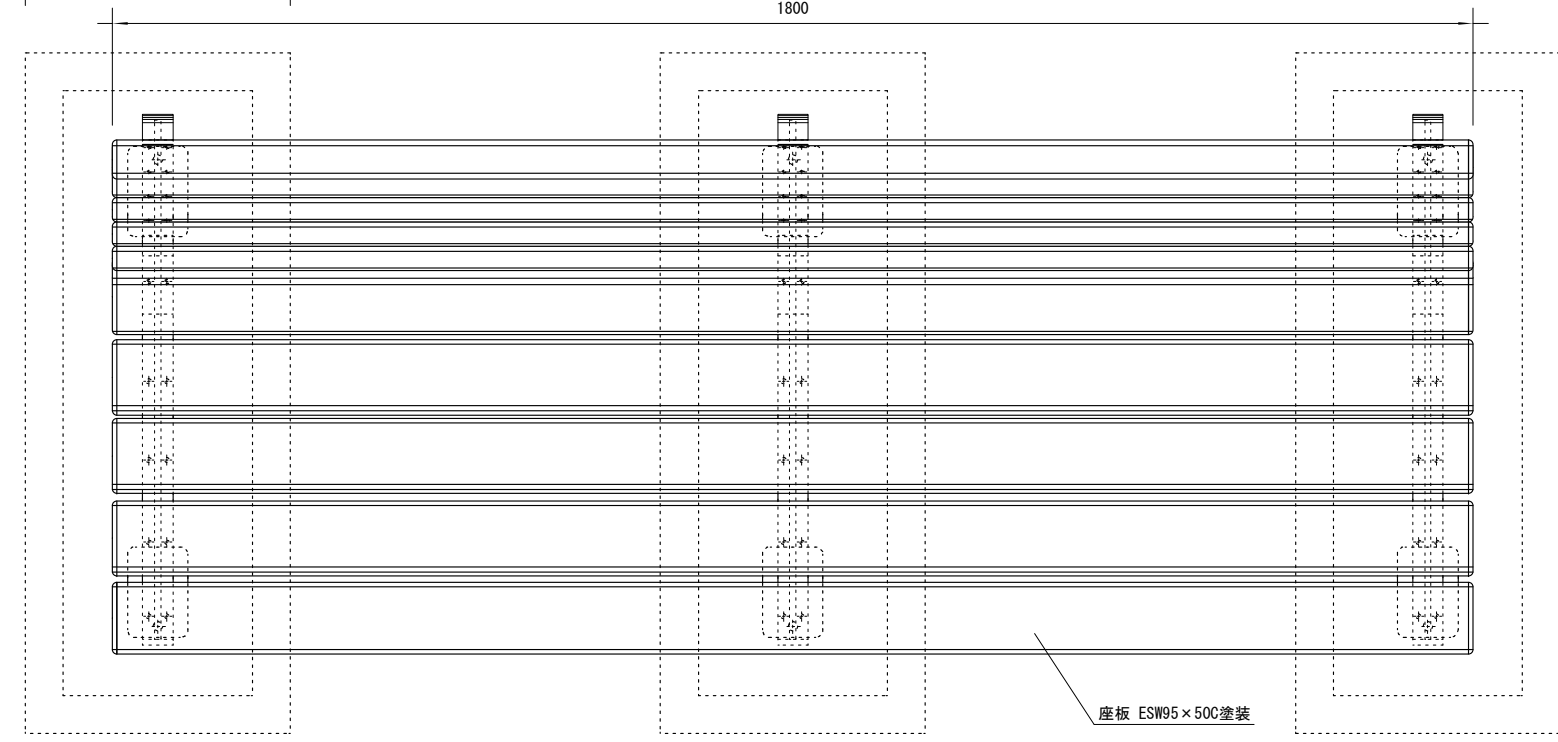

品名	ESWベンチ
仕様	EINスーパーウッド
記号	B-044
規格寸法	W710×L1800×H850
縮尺	1:10 (A3)

正面図

平面図

側面図

※特記事項
 ・ESWは、木粉50%以上、ポリプロピレン40%以上の配合で、表面をサンディング加工した再生木材「EINスーパーウッド」の略称。
 ・ESW塗装は、ESWの表面をアクリルシリコン系水性塗料で仕上げた製品。