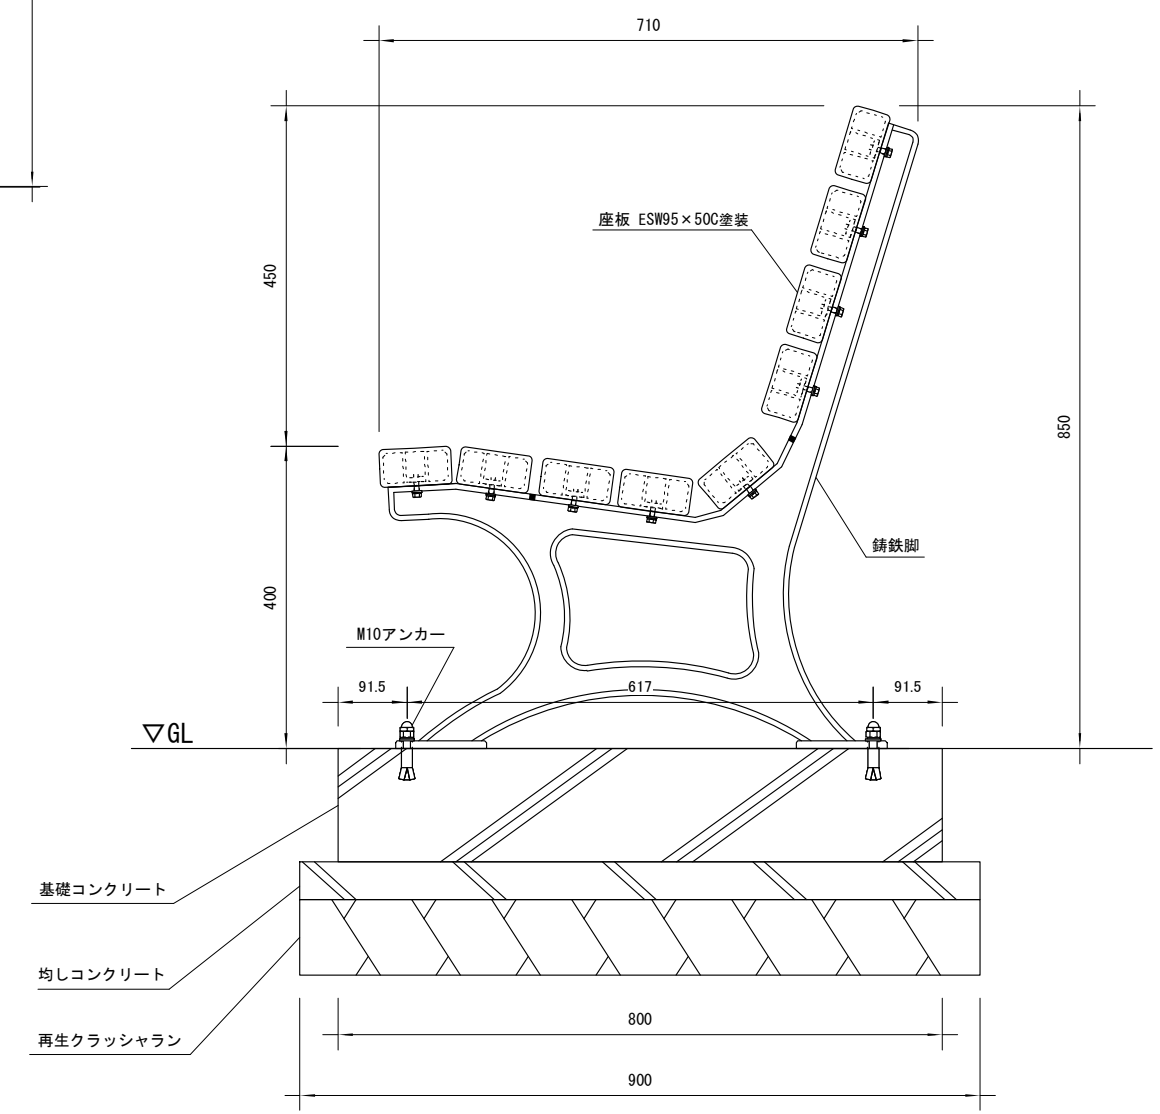

品名	ESWベンチ
仕様	EINスーパーウッド
記号	B-044
規格寸法	W710×L1800×H850
縮尺	1:10 (A3)

正面図

平面図

側面図

※特記事項
 ・ESWは、木粉50%以上、ポリプロピレン40%以上の配合で、表面をサンディング加工した再生木材「EINスーパーウッド」の略称。
 ・ESW塗装は、ESWの表面をアクリルシリコン系水性塗料で仕上げた製品。