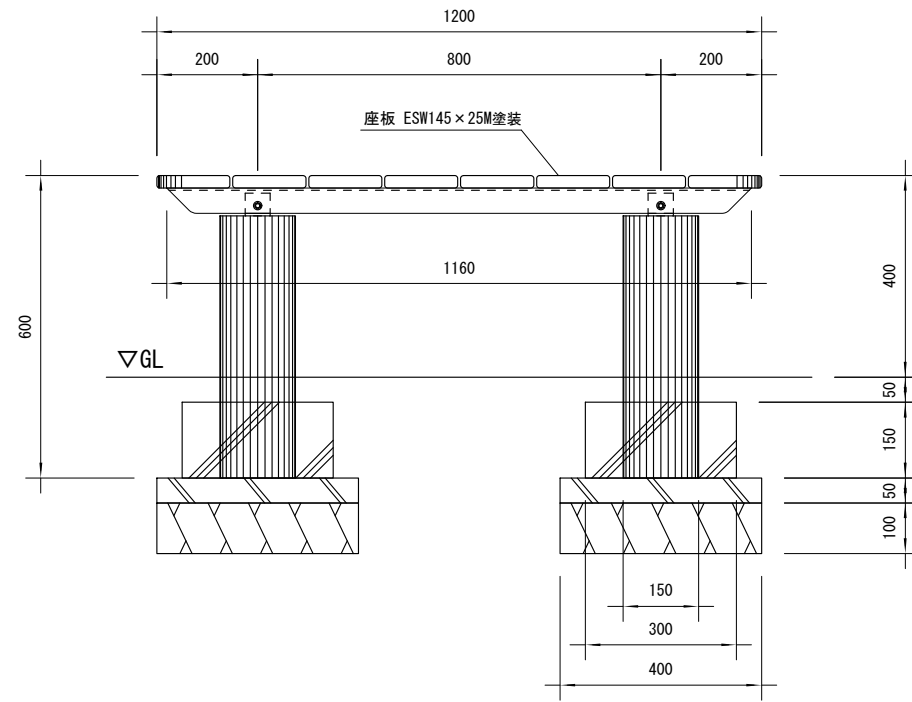

品名	ESWベンチ
仕様	EINスーパーウッド
記号	B-050
規格寸法	W450×L1200×H400
縮尺	1 : 15 (A3)

正面図

側面図

平面図

※特記事項

- ・ ESWは、木粉50%以上、ポリプロピレン40%以上の配合で、表面をサンディング加工した再生木材「EINスーパーウッド」の略称。
- ・ ESW塗装は、ESWの表面をアクリルシリコン系水性塗料で仕上げた製品。