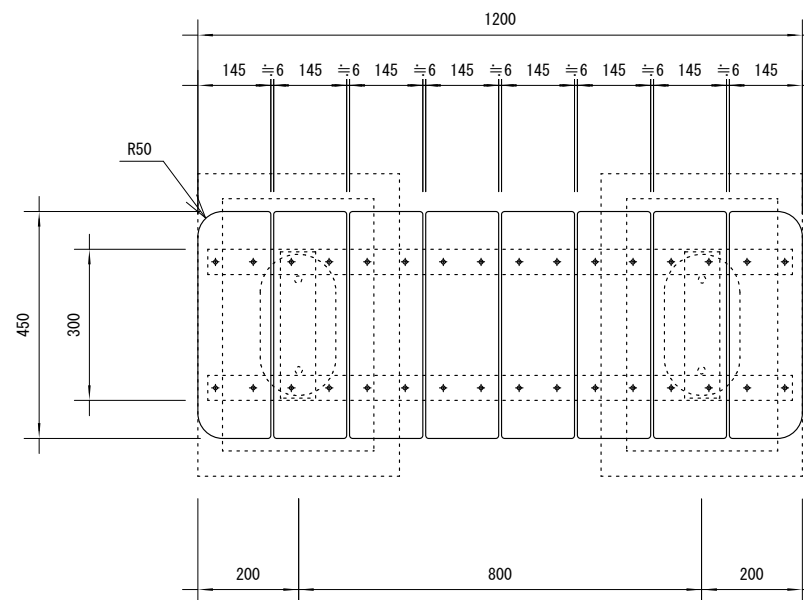

品名	ESWベンチ
仕様	EINスーパーウッド
記号	B-050
規格寸法	W450×L1200×H400
縮尺	1 : 15 (A3)

正面図

側面図

平面図

※特記事項

- ・ ESWは、木粉50%以上、ポリプロピレン40%以上の配合で、表面をサンディング加工した再生木材「EINスーパーウッド」の略称。
- ・ ESW塗装は、ESWの表面をアクリルシリコン系水性塗料で仕上げた製品。