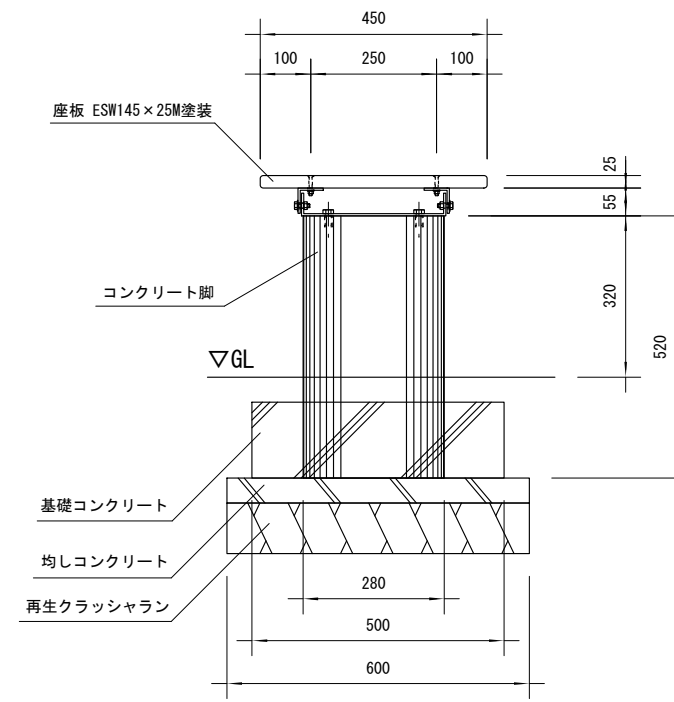

品名	ESWベンチ
仕様	EINスーパーウッド
記号	B-050
規格寸法	W450×L1200×H400
縮尺	1 : 15 (A3)

正面図

側面図

平面図

※特記事項

- ・ ESWは、木粉50%以上、ポリプロピレン40%以上の配合で、表面をサンディング加工した再生木材「EINスーパーウッド」の略称。
- ・ ESW塗装は、ESWの表面をアクリルシリコン系水性塗料で仕上げた製品。