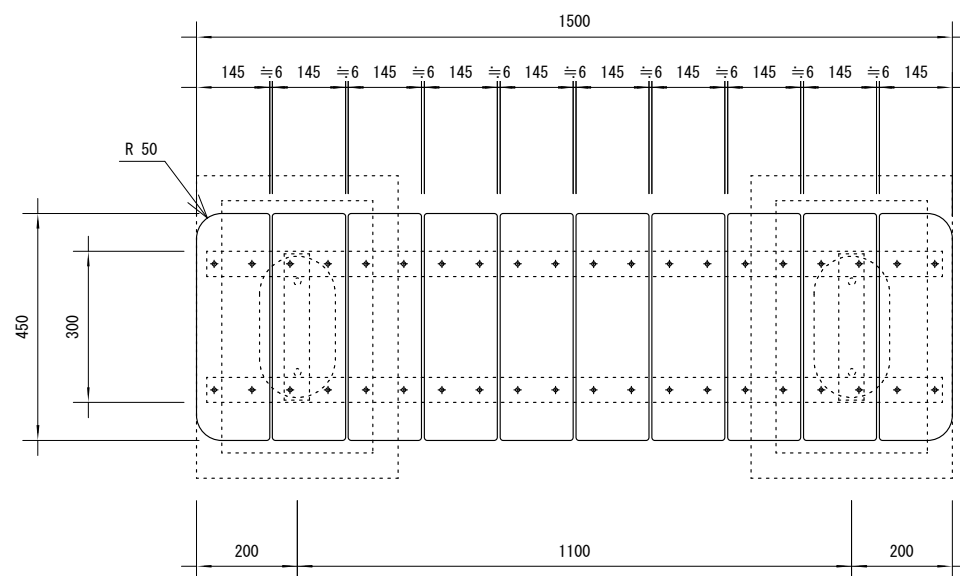

品名	ESWベンチ
仕様	EINスーパーウッド
記号	B-051
規格寸法	W450×L1500×H400
縮尺	1:15(A3)

正面図

側面図

平面図

※特記事項

- ・ ESWは、木粉50%以上、ポリプロピレン40%以上の配合で、表面をサンディング加工した再生木材「EINスーパーウッド」の略称。
- ・ ESW塗装は、ESWの表面をアクリルシリコン系水性塗料で仕上げた製品。