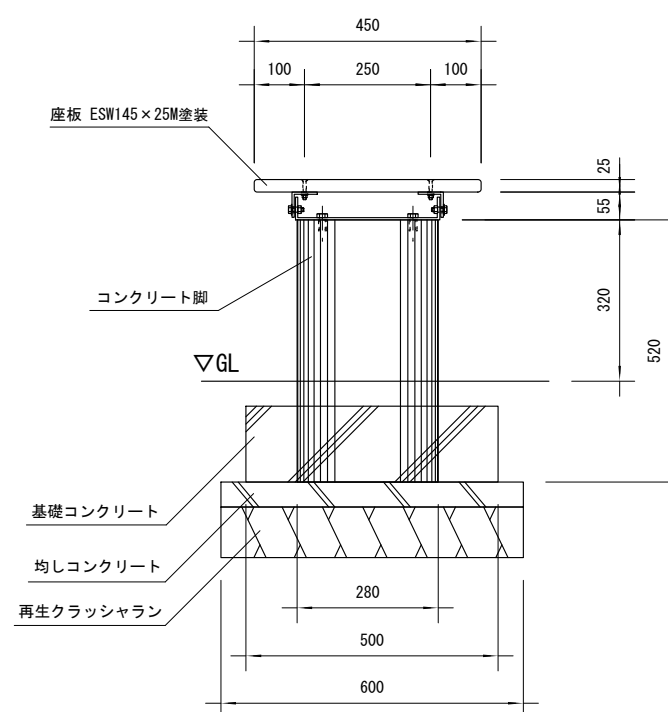

品名	ESWベンチ
仕様	EINスーパーウッド
記号	B-051
規格寸法	W450×L1500×H400
縮尺	1:15(A3)

正面図

側面図

平面図

※特記事項

- ・ ESWは、木粉50%以上、ポリプロピレン40%以上の配合で、表面をサンディング加工した再生木材「EINスーパーウッド」の略称。
- ・ ESW塗装は、ESWの表面をアクリルシリコン系水性塗料で仕上げた製品。