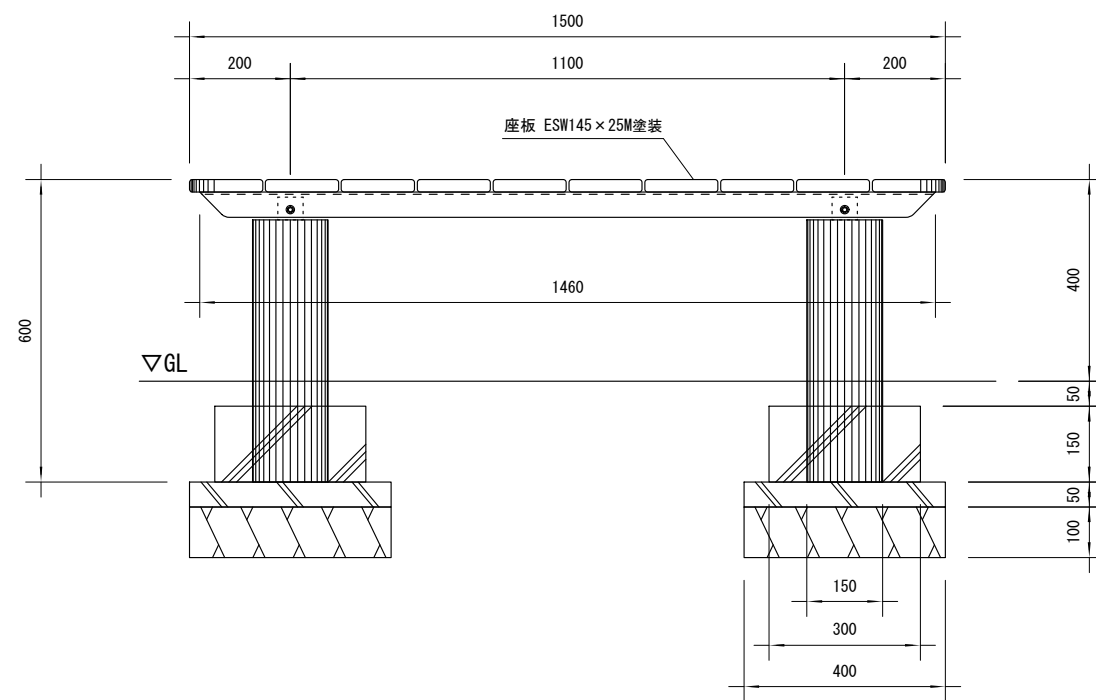

品名	ESWベンチ
仕様	EINスーパーウッド
記号	B-051
規格寸法	W450×L1500×H400
縮尺	1:15(A3)

正面図

側面図

平面図

※特記事項

- ・ ESWは、木粉50%以上、ポリプロピレン40%以上の配合で、表面をサンディング加工した再生木材「EINスーパーウッド」の略称。
- ・ ESW塗装は、ESWの表面をアクリルシリコン系水性塗料で仕上げた製品。