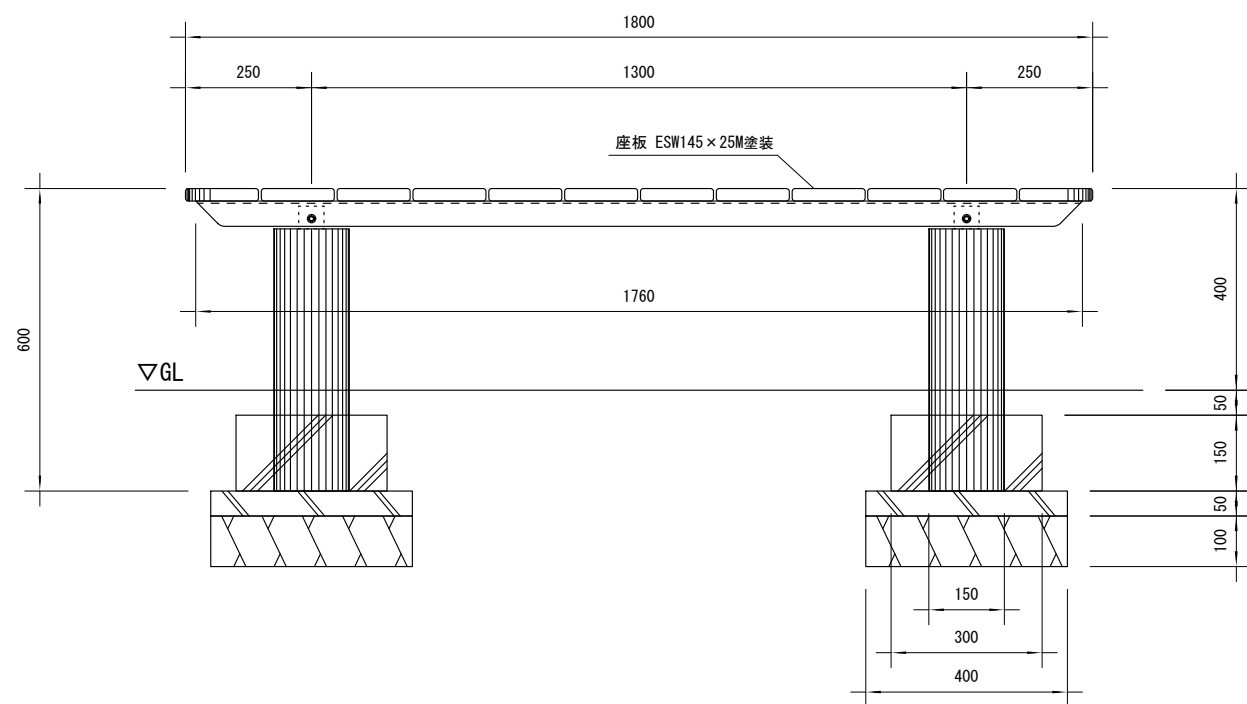

品名	ESWベンチ
仕様	EINスーパーウッド
記号	B-052
規格寸法	W450×L1800×H400
縮尺	1:15 (A3)

正面図

側面図

平面図

※特記事項  
 ・ ESWは、木粉50%以上、ポリプロピレン40%以上の配合で、  
 表面をサンディング加工した再生木材「EINスーパーウッド」の略称。  
 ・ ESW塗装は、ESWの表面をアクリルシリコン系水性塗料で仕上げた製品。