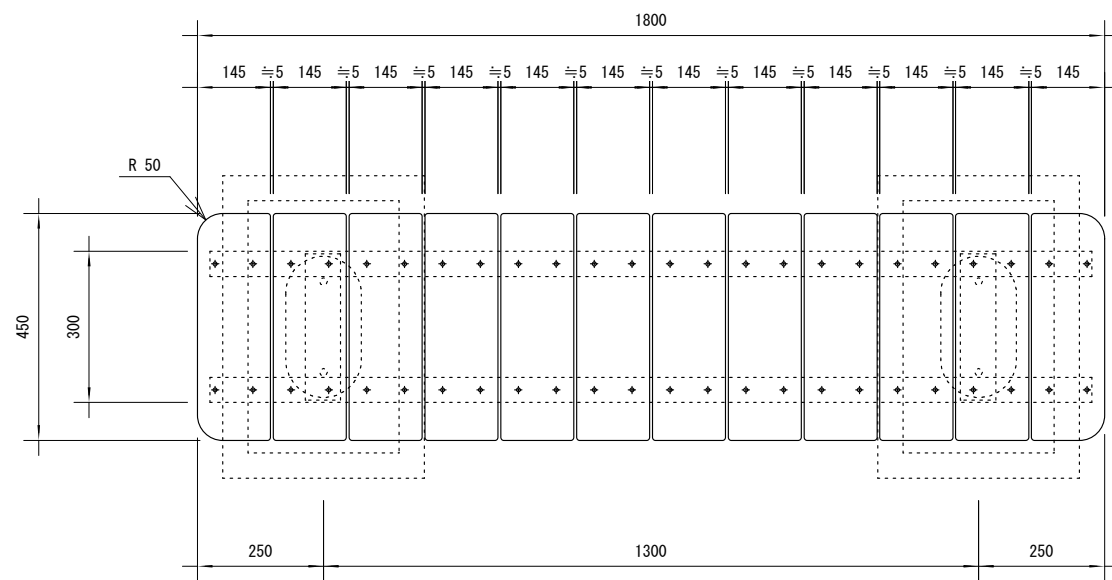

品名	ESWベンチ
仕様	EINスーパーウッド
記号	B-052
規格寸法	W450×L1800×H400
縮尺	1:15 (A3)

正面図

側面図

平面図

※特記事項  
 ・ ESWは、木粉50%以上、ポリプロピレン40%以上の配合で、  
 表面をサンディング加工した再生木材「EINスーパーウッド」の略称。  
 ・ ESW塗装は、ESWの表面をアクリルシリコン系水性塗料で仕上げた製品。