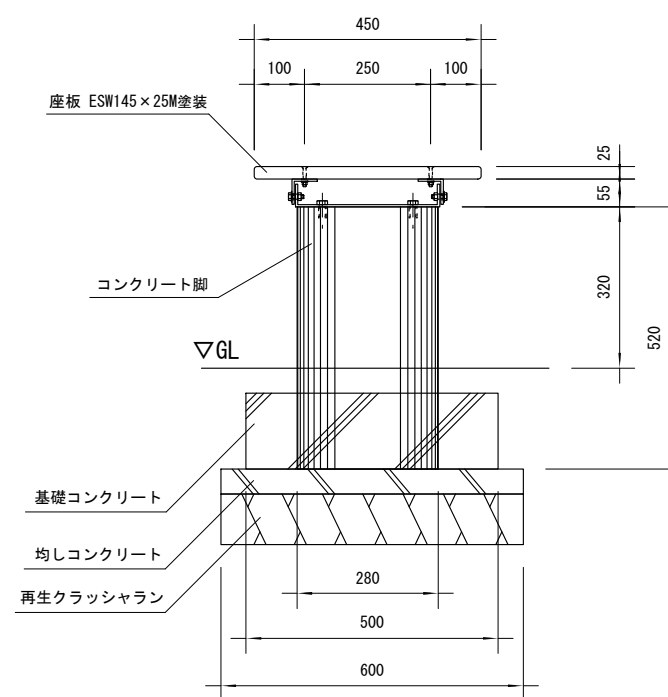

品名	ESWベンチ
仕様	EINスーパーウッド
記号	B-052
規格寸法	W450×L1800×H400
縮尺	1:15 (A3)

正面図

側面図

平面図

※特記事項  
 ・ ESWは、木粉50%以上、ポリプロピレン40%以上の配合で、  
 表面をサンディング加工した再生木材「EINスーパーウッド」の略称。  
 ・ ESW塗装は、ESWの表面をアクリルシリコン系水性塗料で仕上げた製品。