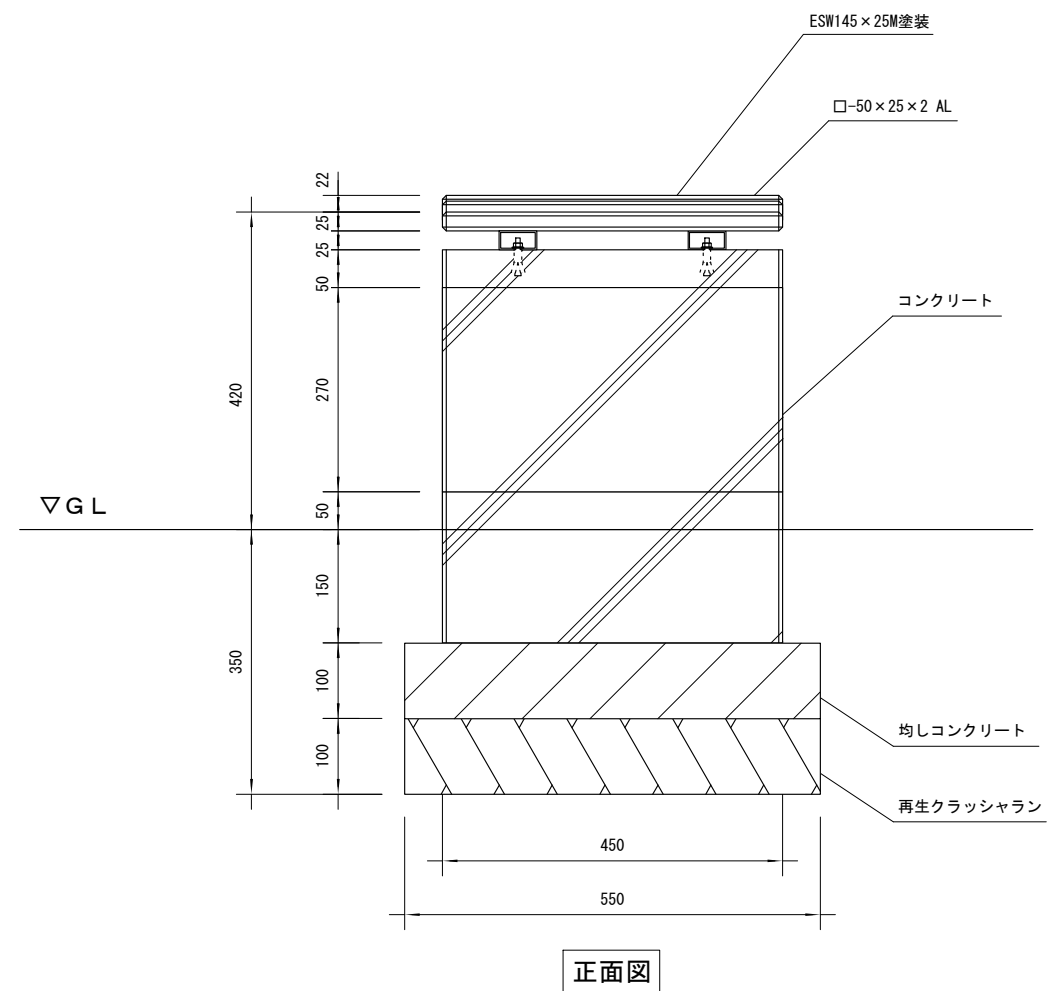

品名	ESWベンチ
仕様	EINスーパーウッド
記号	B-090
規格寸法	W450×L450×H420
縮尺	1:10(A3)

- ※特記事項
- ・ ESWは、木粉50%以上、ポリプロピレン40%以上の配合で、表面をサンディング加工した再生木材「EINスーパーウッド」の略称。
  - ・ ESW塗装は、ESWの表面をアクリルシリコン系水性塗料で仕上げた製品。