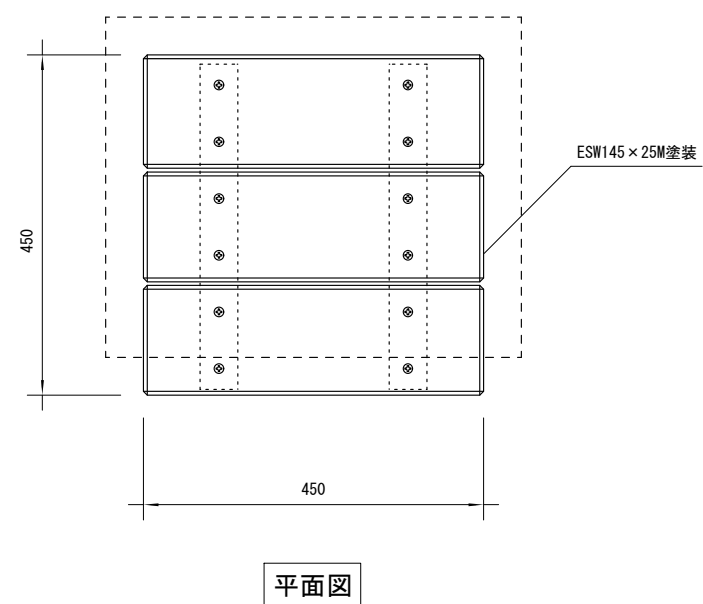

品名	ESWベンチ
仕様	EINスーパーウッド
記号	B-090
規格寸法	W450×L450×H420
縮尺	1:10(A3)

- ※特記事項
- ・ ESWは、木粉50%以上、ポリプロピレン40%以上の配合で、表面をサンディング加工した再生木材「EINスーパーウッド」の略称。
  - ・ ESW塗装は、ESWの表面をアクリルシリコン系水性塗料で仕上げた製品。