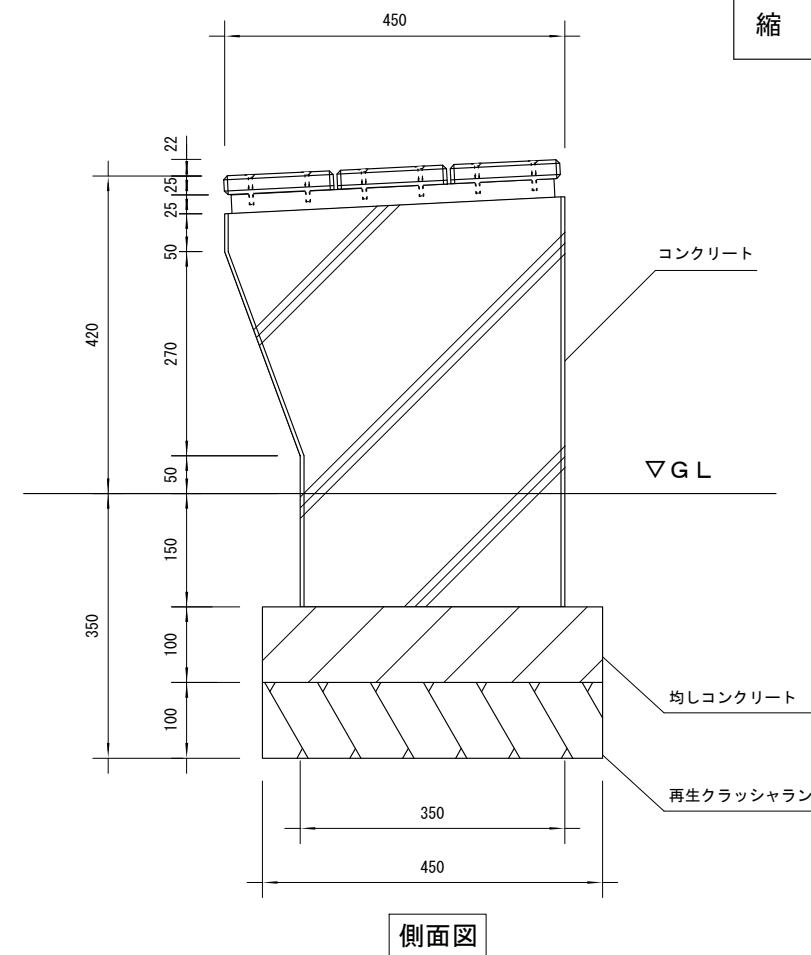

品名	ESWベンチ
仕様	EINスーパーウッド
記号	B-090
規格寸法	W450×L450×H420
縮尺	1:10(A3)

- ※特記事項
- ・ ESWは、木粉50%以上、ポリプロピレン40%以上の配合で、表面をサンディング加工した再生木材「EINスーパーウッド」の略称。
  - ・ ESW塗装は、ESWの表面をアクリルシリコン系水性塗料で仕上げた製品。