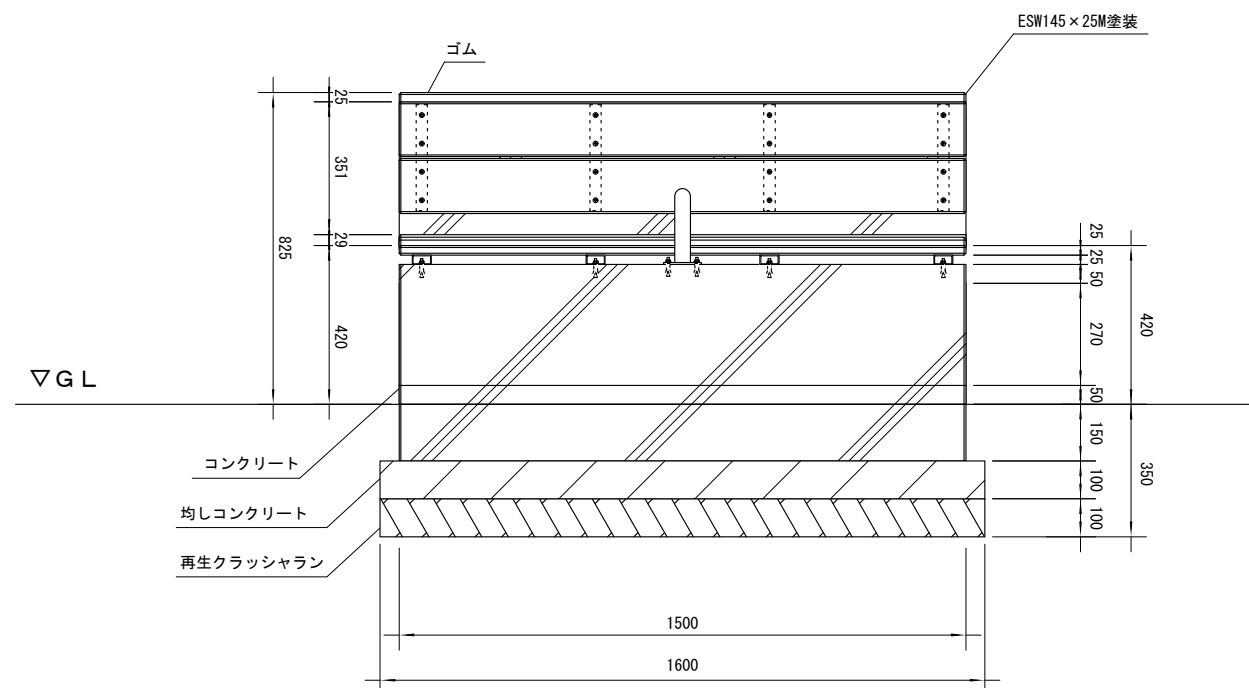

品名	ESWベンチ
仕様	EINスーパーウッド
記号	B-091
規格寸法	W1500×L815×H825
縮尺	1:20 (A3)

正面図

側面図

平面図

※特記事項

- ・ ESWは、木粉50%以上、ポリプロピレン40%以上の配合で、表面をサンディング加工した再生木材「EINスーパーウッド」の略称。
- ・ ESW塗装は、ESWの表面をアクリルシリコン系水性塗料で仕上げた製品。