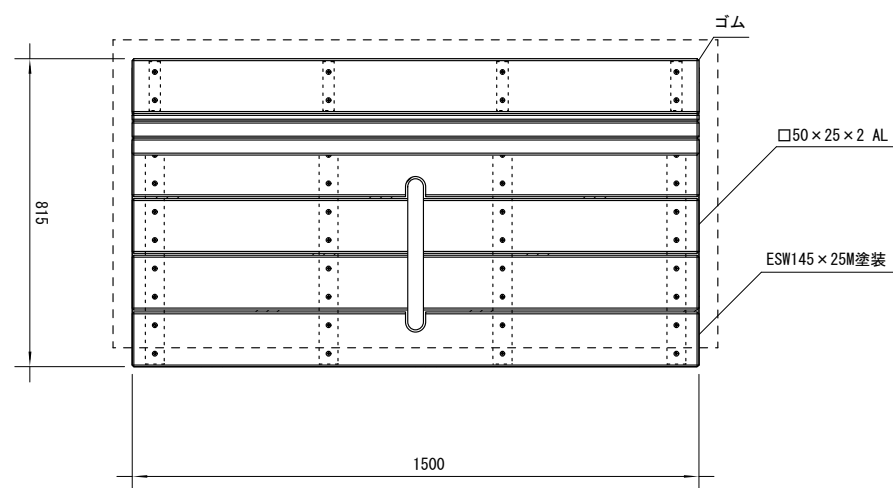

品名	ESWベンチ
仕様	EINスーパーウッド
記号	B-091
規格寸法	W1500×L815×H825
縮尺	1:20 (A3)

正面図

側面図

平面図

※特記事項

- ・ ESWは、木粉50%以上、ポリプロピレン40%以上の配合で、表面をサンディング加工した再生木材「EINスーパーウッド」の略称。
- ・ ESW塗装は、ESWの表面をアクリルシリコン系水性塗料で仕上げた製品。