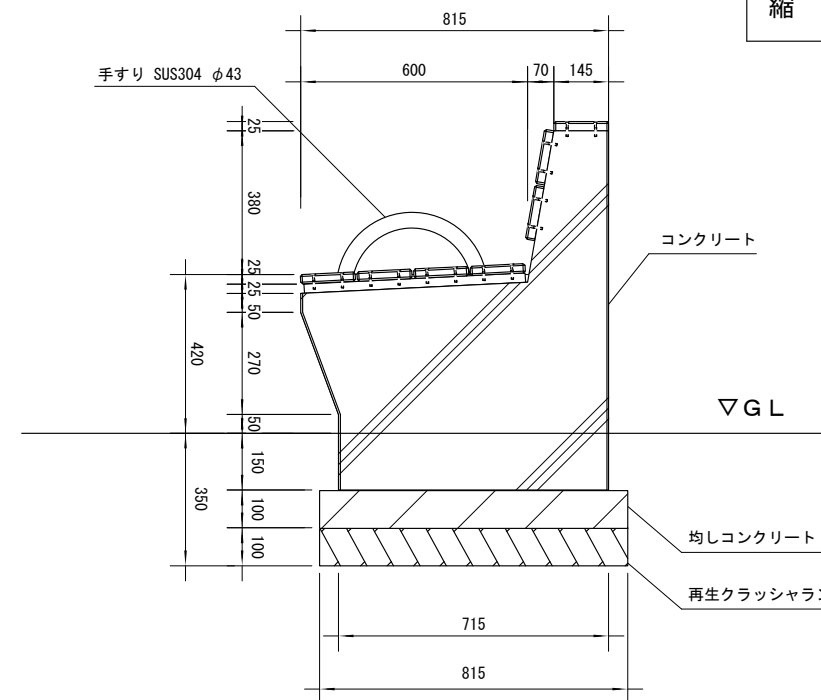

品名	ESWベンチ
仕様	EINスーパーウッド
記号	B-091
規格寸法	W1500×L815×H825
縮尺	1:20 (A3)

正面図

側面図

平面図

※特記事項

- ・ ESWは、木粉50%以上、ポリプロピレン40%以上の配合で、表面をサンディング加工した再生木材「EINスーパーウッド」の略称。
- ・ ESW塗装は、ESWの表面をアクリルシリコン系水性塗料で仕上げた製品。