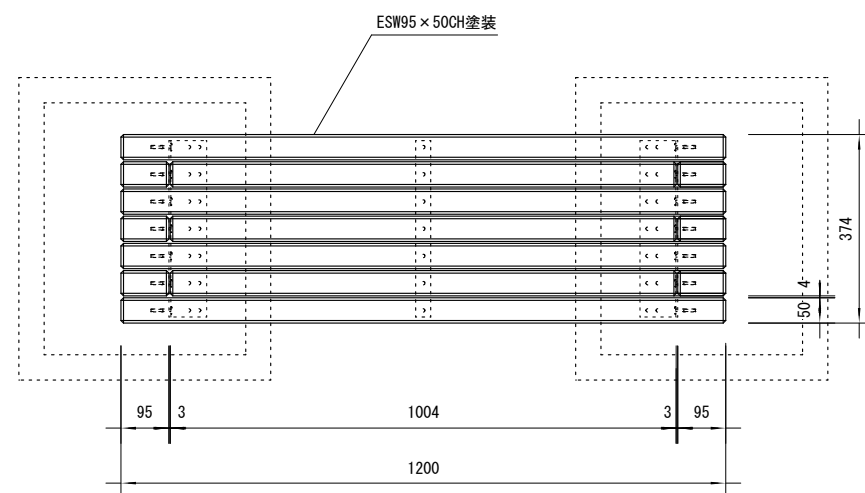

品名	ESWベンチ
仕様	EINスーパーウッド
記号	B-100
規格寸法	W1200×L374×H400
縮尺	1:15(A3)

正面図

側面図

平面図

※特記事項

- ・ ESWは、木粉50%以上、ポリプロピレン40%以上の配合で、表面をサンディング加工した再生木材「EINスーパーウッド」の略称。
- ・ ESW塗装は、ESWの表面をアクリルシリコン系水性塗料で仕上げた製品。