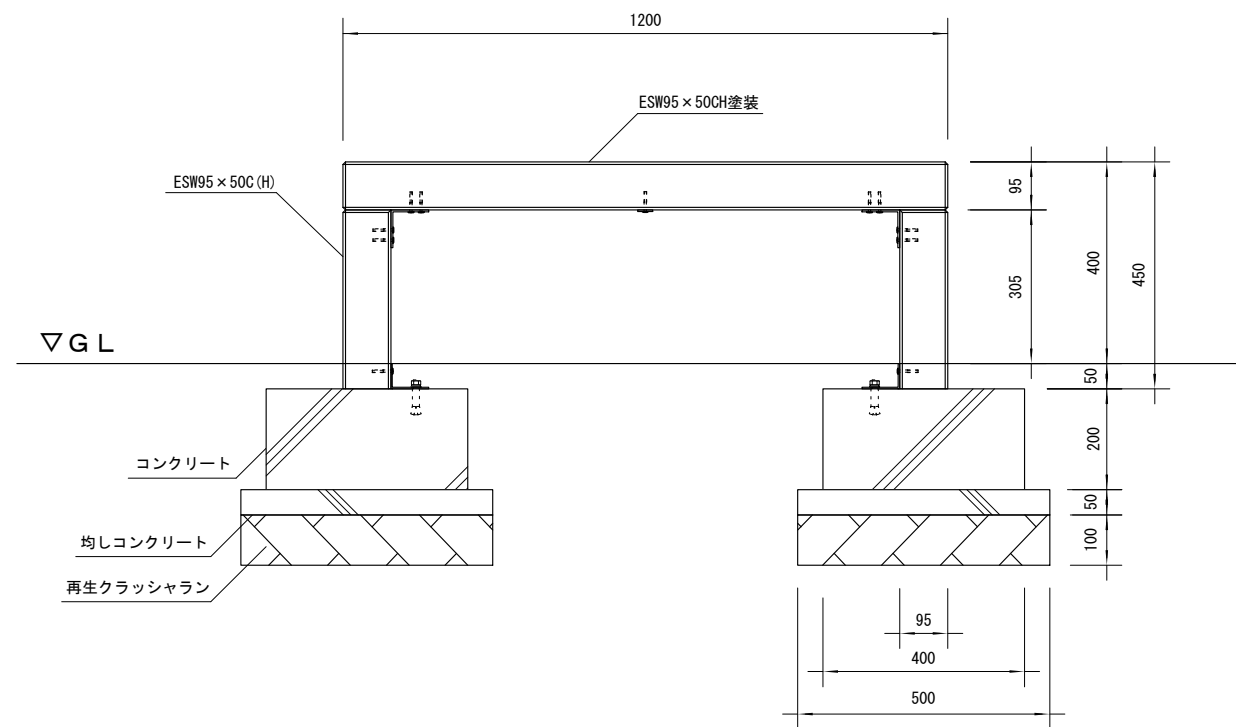

品名	ESWベンチ
仕様	EINスーパーウッド
記号	B-100
規格寸法	W1200×L374×H400
縮尺	1:15(A3)

正面図

側面図

平面図

※特記事項

- ・ ESWは、木粉50%以上、ポリプロピレン40%以上の配合で、表面をサンディング加工した再生木材「EINスーパーウッド」の略称。
- ・ ESW塗装は、ESWの表面をアクリルシリコン系水性塗料で仕上げた製品。