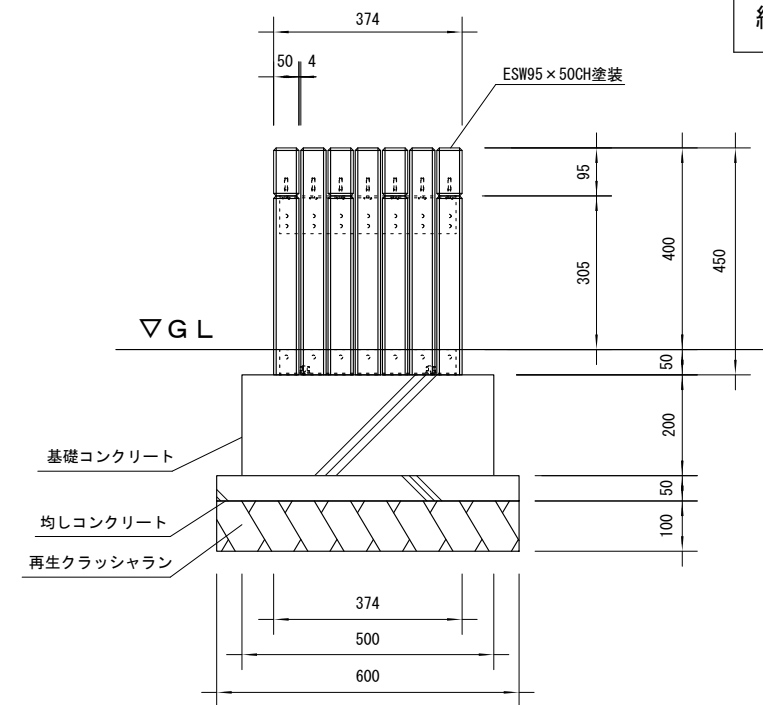

品名	ESWベンチ
仕様	EINスーパーウッド
記号	B-100
規格寸法	W1200×L374×H400
縮尺	1:15(A3)

正面図

側面図

平面図

※特記事項

- ・ ESWは、木粉50%以上、ポリプロピレン40%以上の配合で、表面をサンディング加工した再生木材「EINスーパーウッド」の略称。
- ・ ESW塗装は、ESWの表面をアクリルシリコン系水性塗料で仕上げた製品。