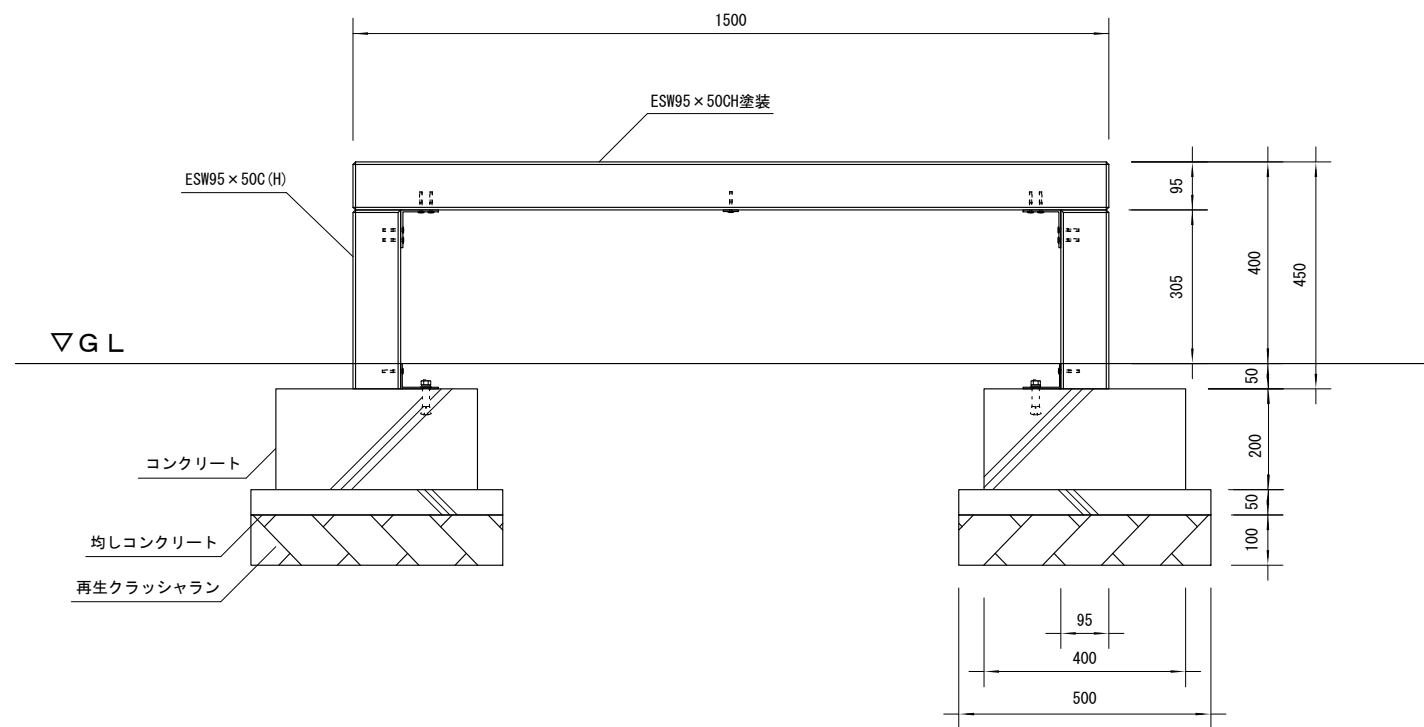

品名	ESWベンチ
仕様	EINスーパーウッド
記号	B-101
規格寸法	W1500×L374×H400
縮尺	1:15(A3)

正面図

側面図

平面図

※特記事項

- ・ ESWは、木粉50%以上、ポリプロピレン40%以上の配合で、表面をサンディング加工した再生木材「EINスーパーウッド」の略称。
- ・ ESW塗装は、ESWの表面をアクリルシリコン系水性塗料で仕上げた製品。