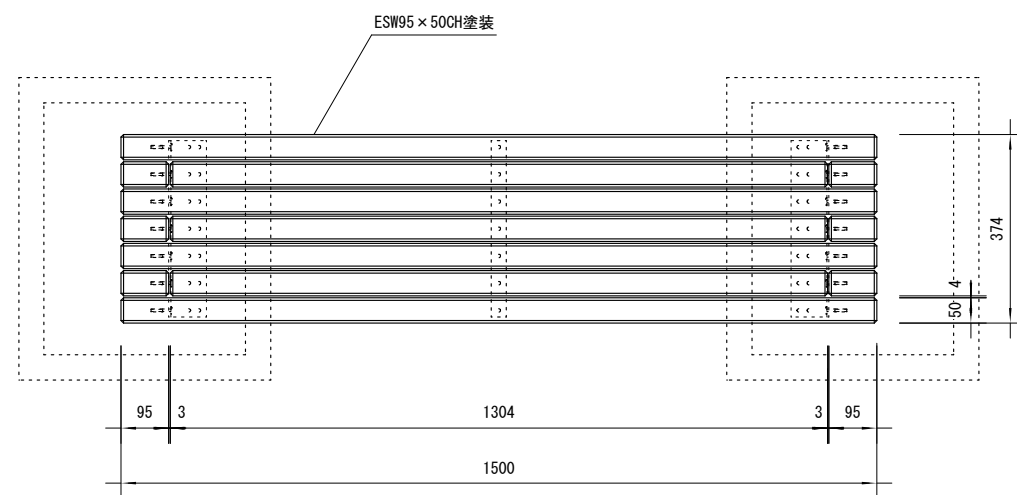

品名	ESWベンチ
仕様	EINスーパーウッド
記号	B-101
規格寸法	W1500×L374×H400
縮尺	1:15(A3)

正面図

側面図

平面図

※特記事項

- ・ ESWは、木粉50%以上、ポリプロピレン40%以上の配合で、表面をサンディング加工した再生木材「EINスーパーウッド」の略称。
- ・ ESW塗装は、ESWの表面をアクリルシリコン系水性塗料で仕上げた製品。