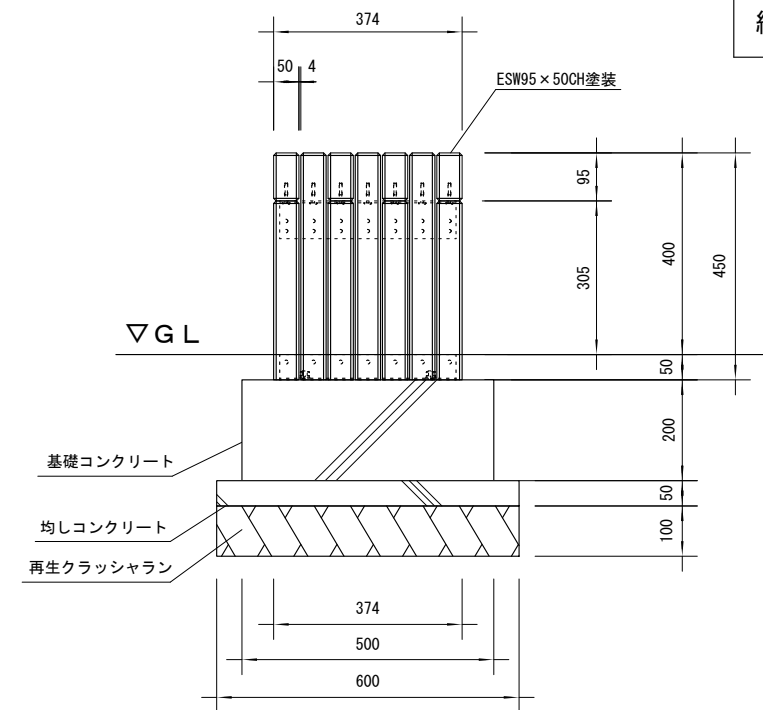

品名	ESWベンチ
仕様	EINスーパーウッド
記号	B-101
規格寸法	W1500×L374×H400
縮尺	1:15(A3)

正面図

側面図

平面図

※特記事項

- ・ ESWは、木粉50%以上、ポリプロピレン40%以上の配合で、表面をサンディング加工した再生木材「EINスーパーウッド」の略称。
- ・ ESW塗装は、ESWの表面をアクリルシリコン系水性塗料で仕上げた製品。