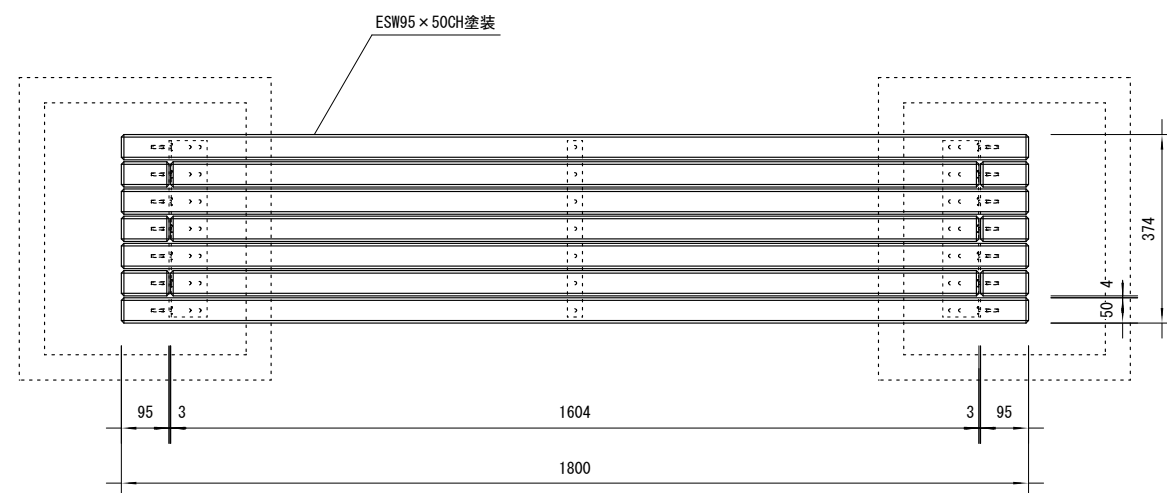

品名	ESWベンチ
仕様	EINスーパーウッド
記号	B-102
規格寸法	W1800×L374×H400
縮尺	1:15(A3)

正面図

側面図

平面図

※特記事項

- ・ ESWは、木粉50%以上、ポリプロピレン40%以上の配合で、表面をサンディング加工した再生木材「EINスーパーウッド」の略称。
- ・ ESW塗装は、ESWの表面をアクリルシリコン系水性塗料で仕上げた製品。