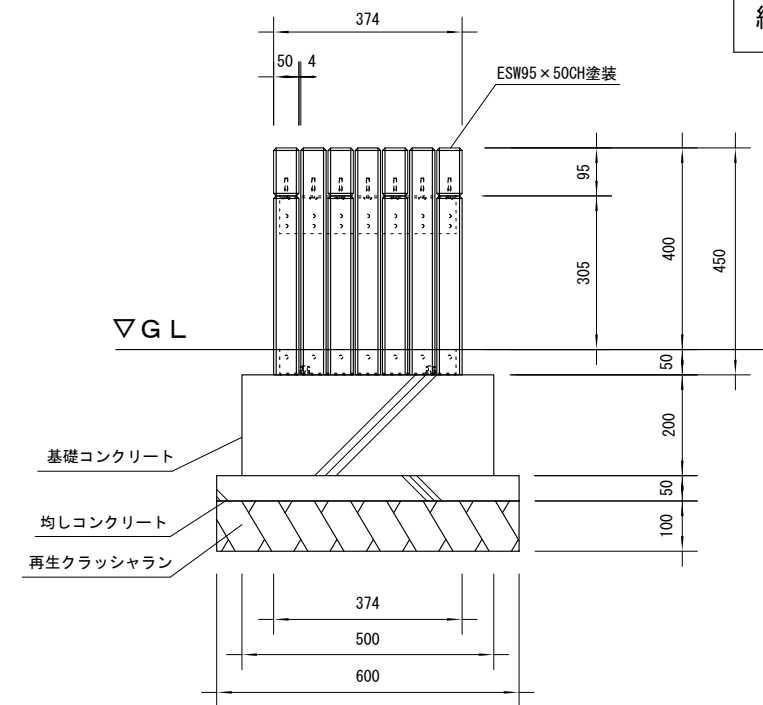

品名	ESWベンチ
仕様	EINスーパーウッド
記号	B-102
規格寸法	W1800×L374×H400
縮尺	1:15(A3)

正面図

側面図

平面図

※特記事項

- ・ ESWは、木粉50%以上、ポリプロピレン40%以上の配合で、表面をサンディング加工した再生木材「EINスーパーウッド」の略称。
- ・ ESW塗装は、ESWの表面をアクリルシリコン系水性塗料で仕上げた製品。