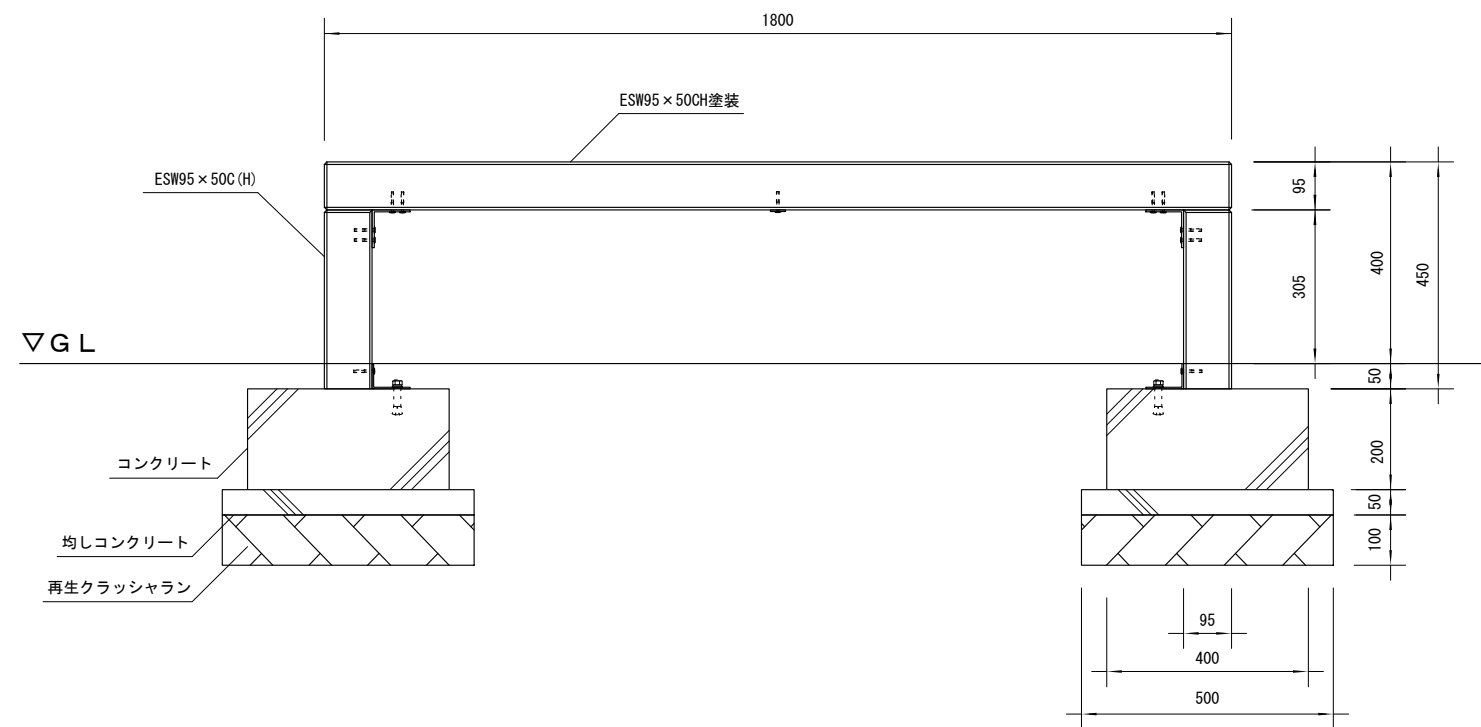

品名	ESWベンチ
仕様	EINスーパーウッド
記号	B-102
規格寸法	W1800×L374×H400
縮尺	1:15(A3)

正面図

側面図

平面図

※特記事項

- ・ ESWは、木粉50%以上、ポリプロピレン40%以上の配合で、表面をサンディング加工した再生木材「EINスーパーウッド」の略称。
- ・ ESW塗装は、ESWの表面をアクリルシリコン系水性塗料で仕上げた製品。