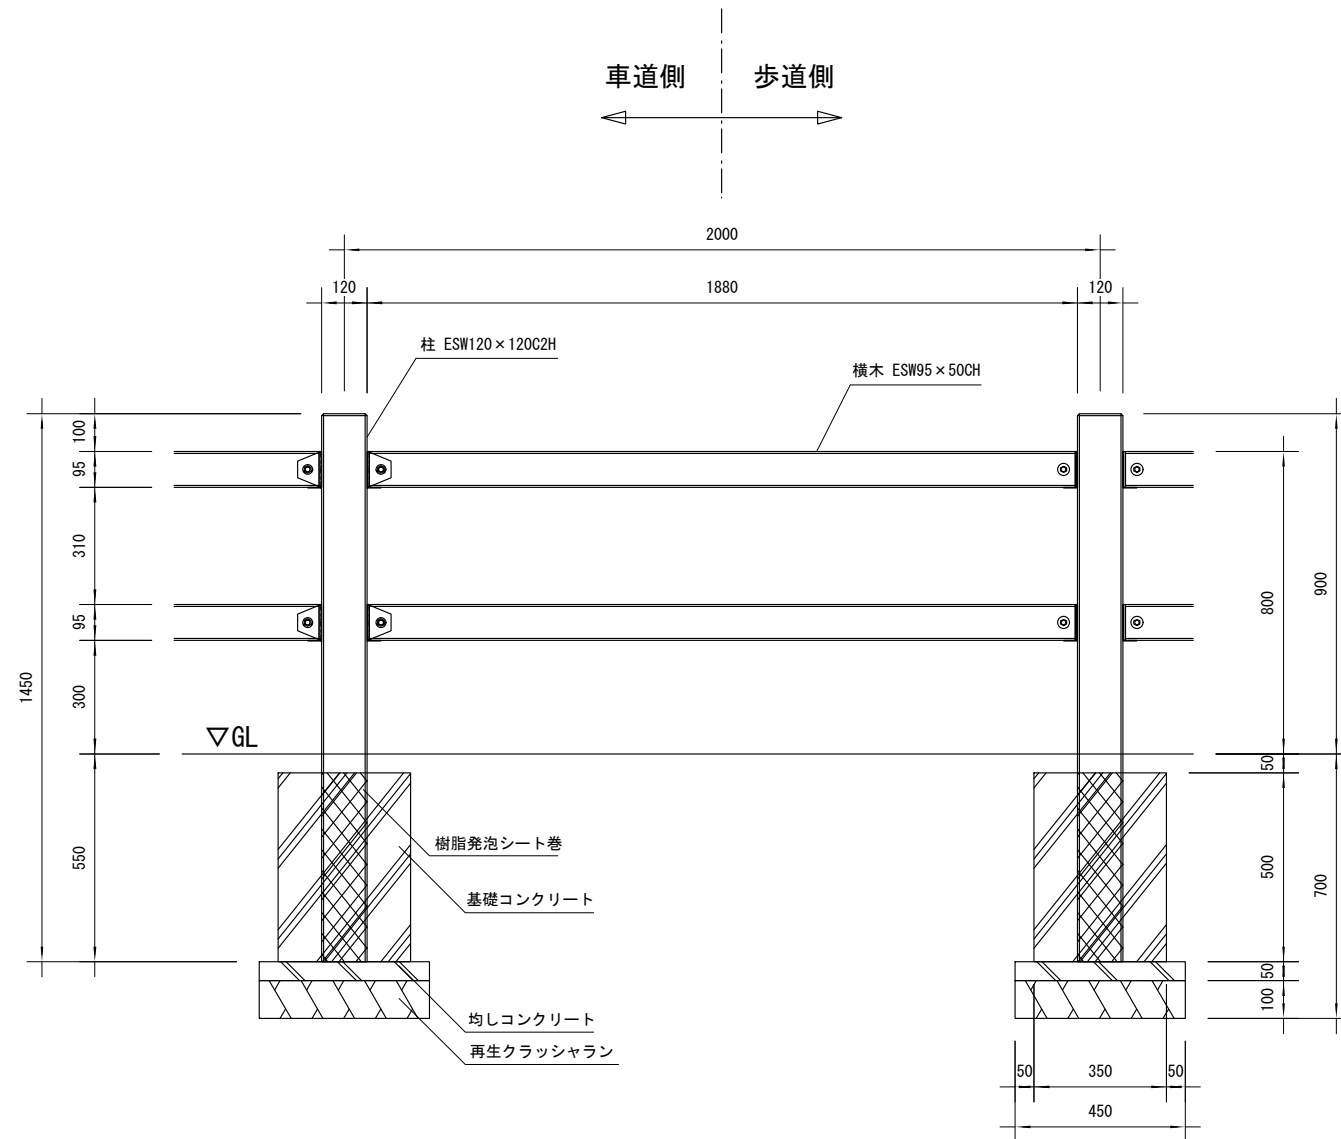

品名	ESWフェンス
仕様	EINスーパーウッド
記号	F-022
規格寸法	H800×L2000
縮尺	1:20(A3)

正面図

側面図

平面図

※特記事項

・ESWは、木粉50%以上、ポリプロピレン40%以上の配合で、表面をサンディング加工した再生木材「EINスーパーウッド」の略称。