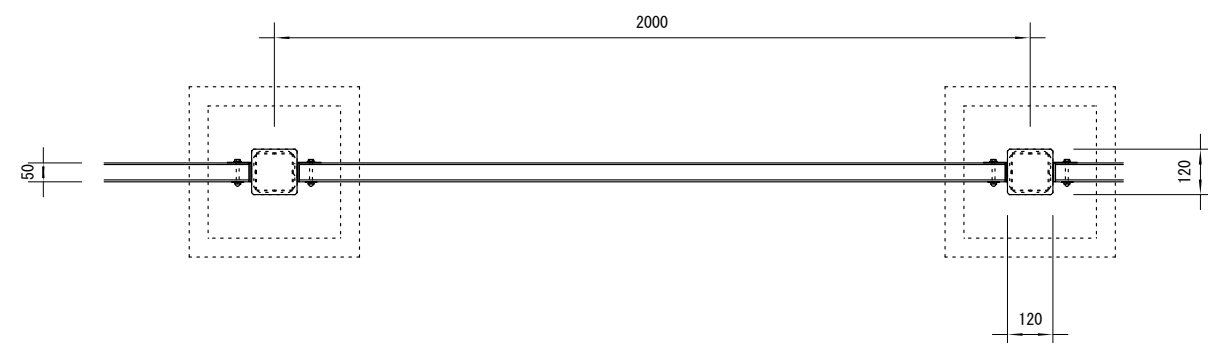

品名	ESWフェンス
仕様	EINスーパーウッド
記号	F-022
規格寸法	H800×L2000
縮尺	1:20(A3)

正面図

側面図

平面図

※特記事項

・ESWは、木粉50%以上、ポリプロピレン40%以上の配合で、表面をサンディング加工した再生木材「EINスーパーウッド」の略称。