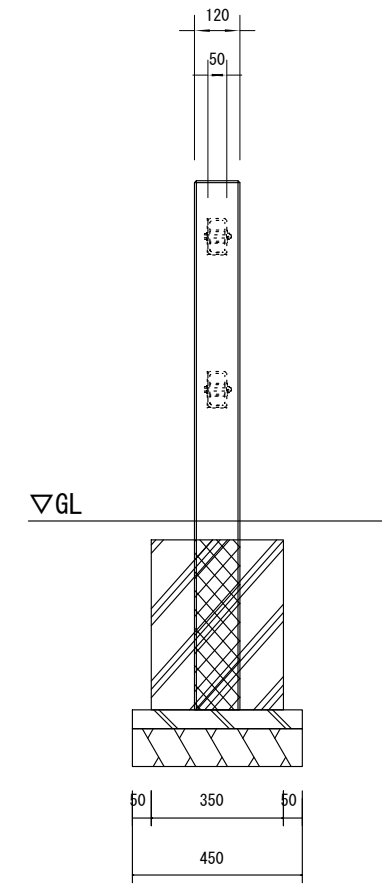

品名	ESWフェンス
仕様	EINスーパーウッド
記号	F-022
規格寸法	H800×L2000
縮尺	1:20(A3)

正面図

側面図

平面図

※特記事項

・ESWは、木粉50%以上、ポリプロピレン40%以上の配合で、表面をサンディング加工した再生木材「EINスーパーウッド」の略称。