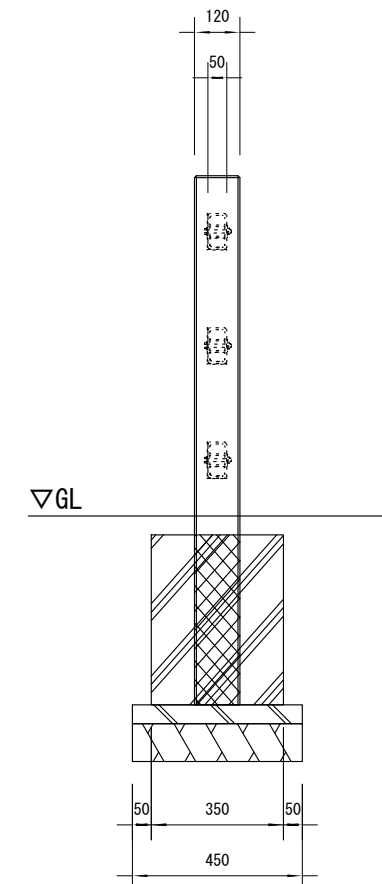

品名	ESWフェンス
仕様	EINスーパーウッド
記号	F-032
規格寸法	H800×L2000
縮尺	1:20(A3)

正面図

側面図

平面図

※特記事項

・ESWは、木粉50%以上、ポリプロピレン40%以上の配合で、  
表面をサンディング加工した再生木材「EINスーパーウッド」の略称。