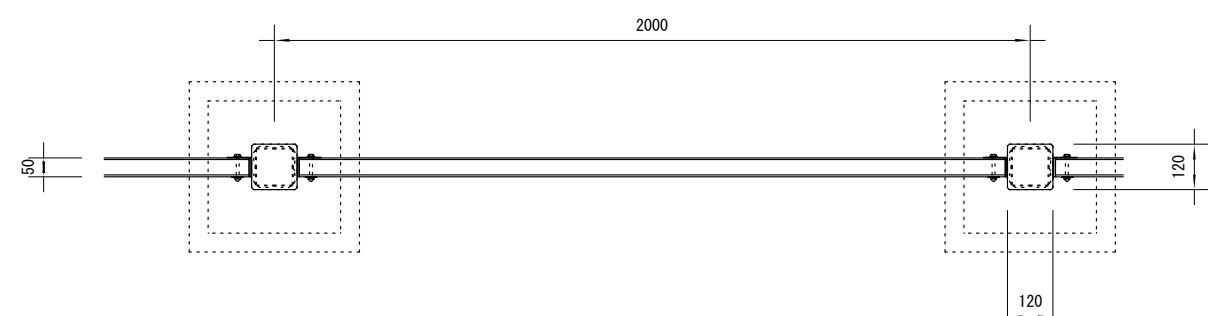

品名	ESWフェンス
仕様	EINスーパーウッド
記号	F-032
規格寸法	H800×L2000
縮尺	1:20(A3)

正面図

側面図

平面図

※特記事項

・ESWは、木粉50%以上、ポリプロピレン40%以上の配合で、  
表面をサンディング加工した再生木材「EINスーパーウッド」の略称。