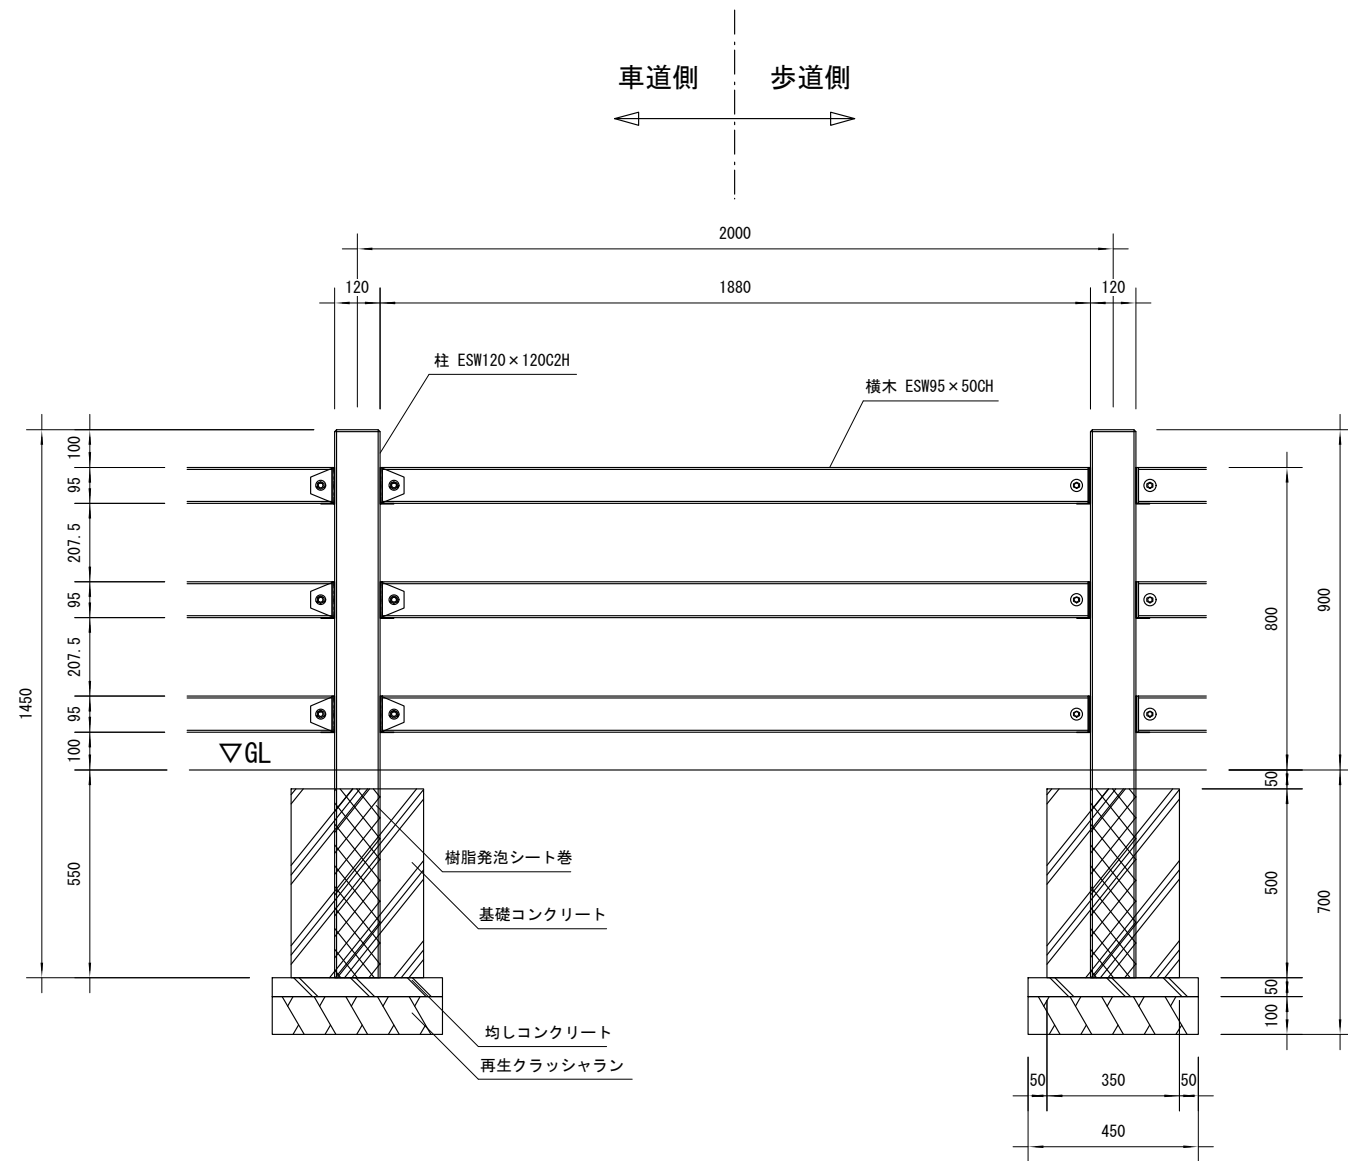

品名	ESWフェンス
仕様	EINスーパーウッド
記号	F-032
規格寸法	H800×L2000
縮尺	1:20(A3)

正面図

側面図

平面図

※特記事項

・ESWは、木粉50%以上、ポリプロピレン40%以上の配合で、  
表面をサンディング加工した再生木材「EINスーパーウッド」の略称。