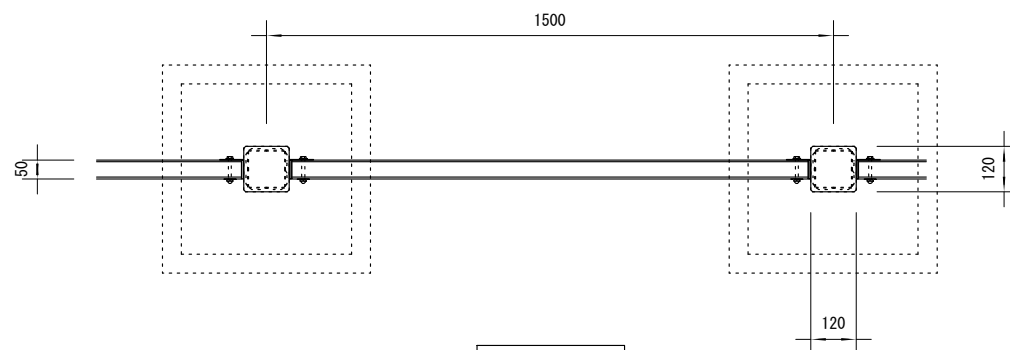

品名	ESWフェンス
仕様	EINスーパーウッド
記号	F-041
規格寸法	H1100×L1500
縮尺	1:20(A3)

正面図

側面図

平面図

※特記事項

- ・ESWは、木粉50%以上、ポリプロピレン40%以上の配合で、表面をサンディング加工した再生木材「EINスーパーウッド」の略称。