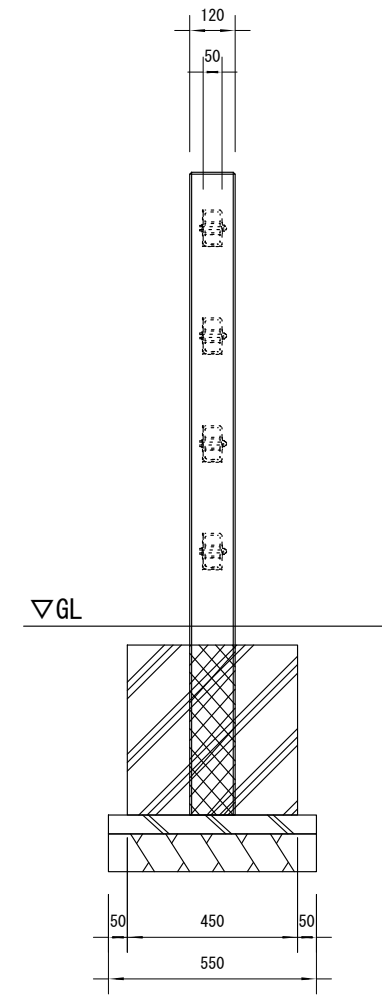

品名	ESWフェンス
仕様	EINスーパーウッド
記号	F-041
規格寸法	H1100×L1500
縮尺	1:20(A3)

正面図

側面図

平面図

※特記事項

- ・ESWは、木粉50%以上、ポリプロピレン40%以上の配合で、表面をサンディング加工した再生木材「EINスーパーウッド」の略称。