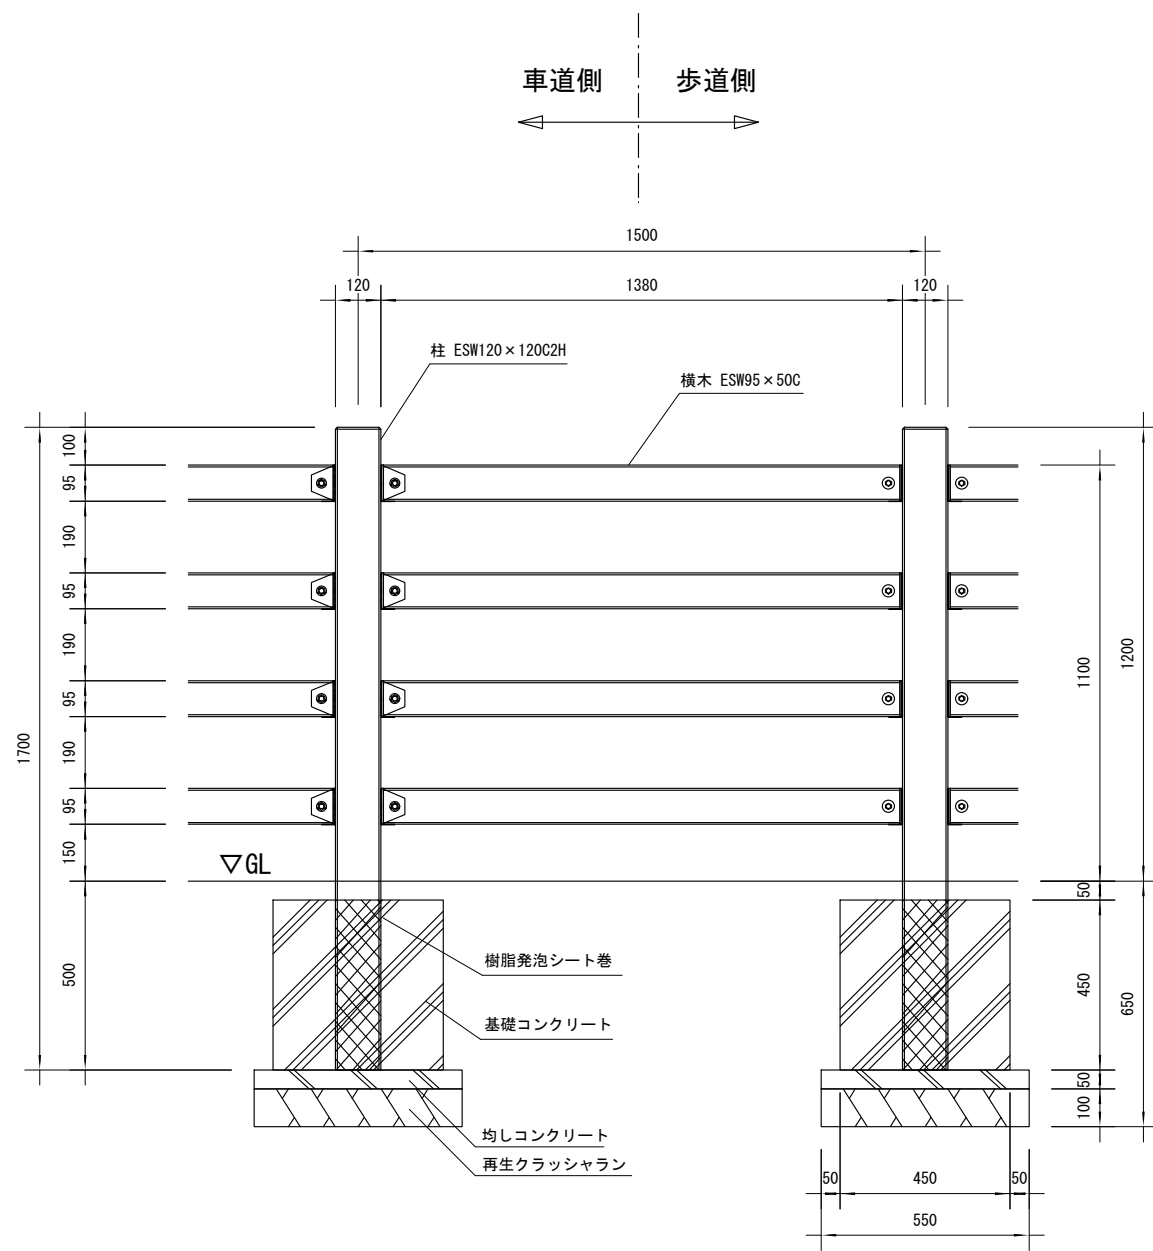

品名	ESWフェンス
仕様	EINスーパーウッド
記号	F-041
規格寸法	H1100×L1500
縮尺	1:20(A3)

正面図

側面図

平面図

※特記事項

- ・ESWは、木粉50%以上、ポリプロピレン40%以上の配合で、表面をサンディング加工した再生木材「EINスーパーウッド」の略称。