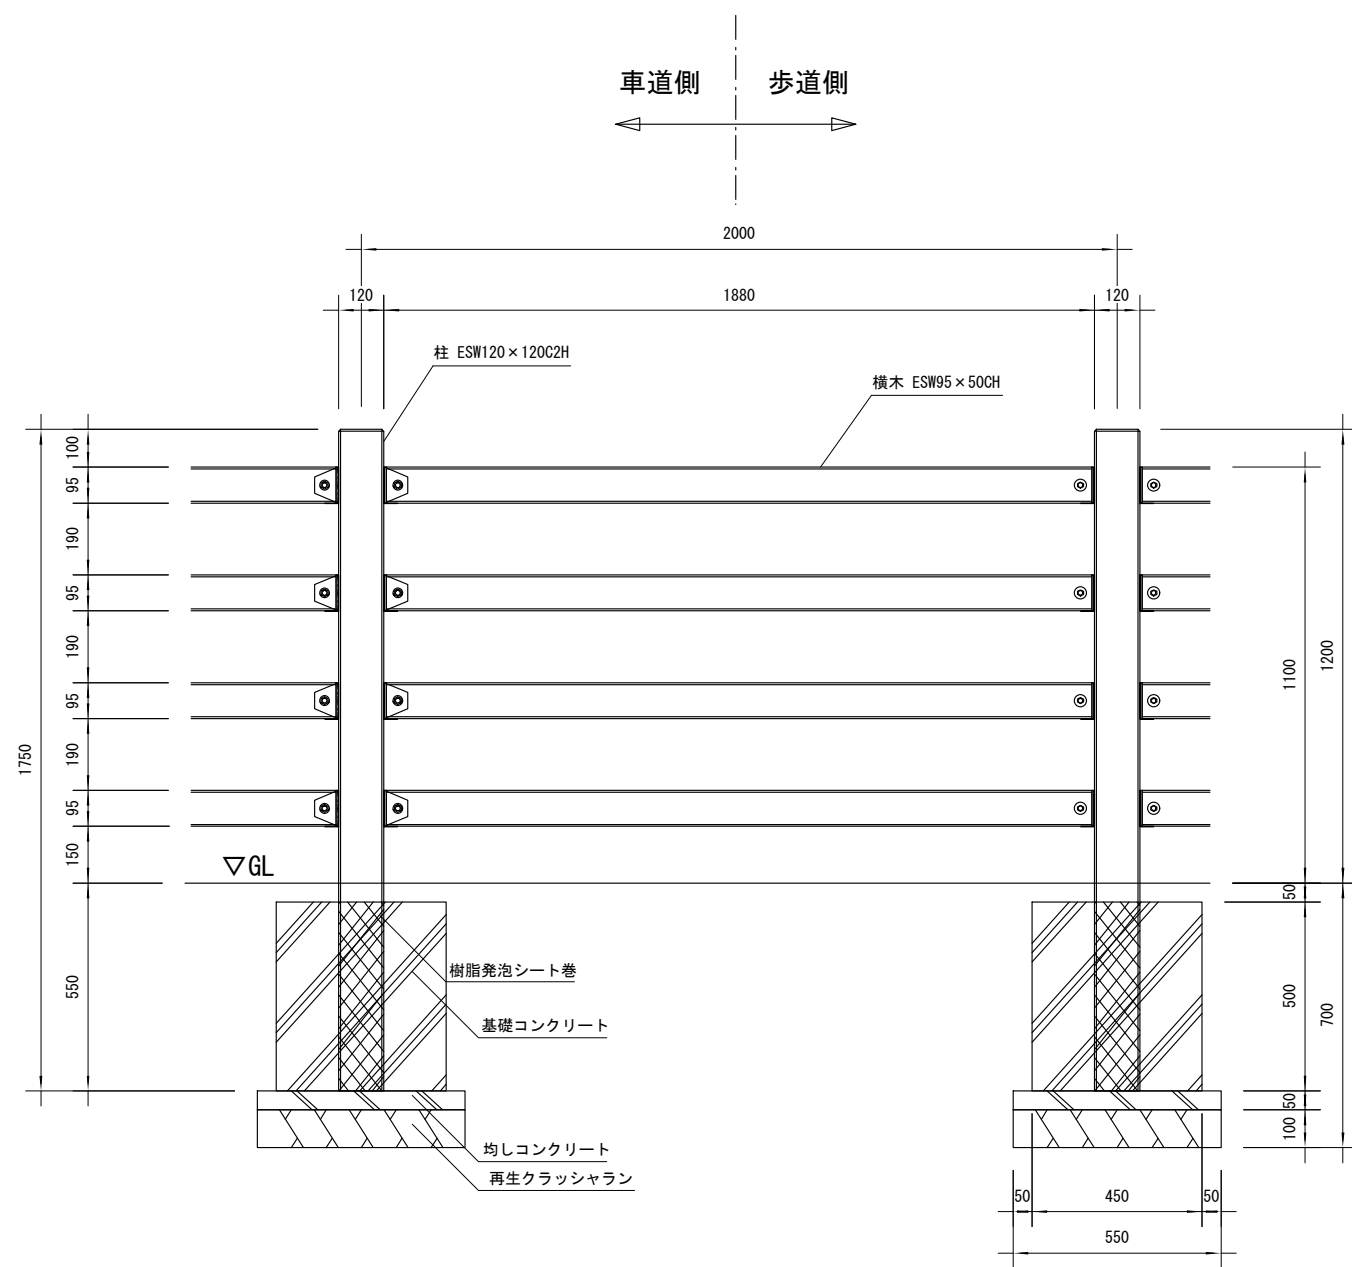

品名	ESWフェンス
仕様	EINスーパーウッド
記号	F-042
規格寸法	H1100×L2000
縮尺	1:20(A3)

正面図

側面図

平面図

※特記事項

・ESWは、木粉50%以上、ポリプロピレン40%以上の配合で、表面をサンディング加工した再生木材「EINスーパーウッド」の略称。