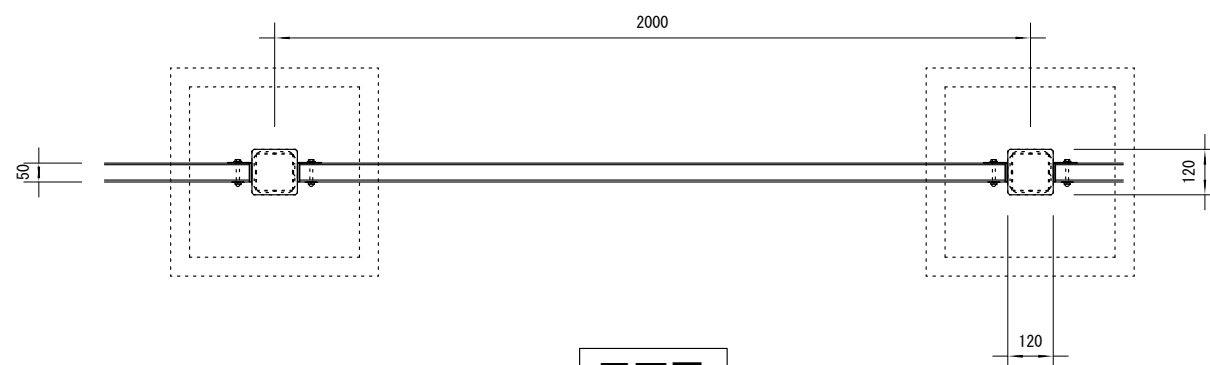

品名	ESWフェンス
仕様	EINスーパーウッド
記号	F-042
規格寸法	H1100×L2000
縮尺	1:20(A3)

正面図

側面図

平面図

※特記事項

・ESWは、木粉50%以上、ポリプロピレン40%以上の配合で、表面をサンディング加工した再生木材「EINスーパーウッド」の略称。