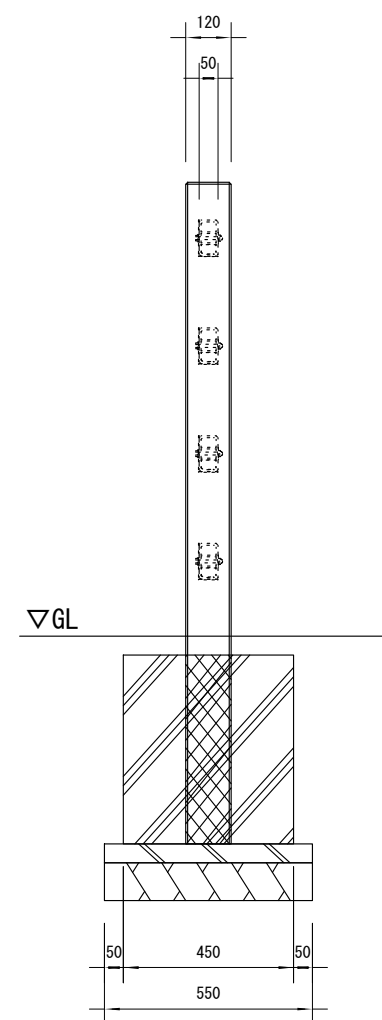

品名	ESWフェンス
仕様	EINスーパーウッド
記号	F-042
規格寸法	H1100×L2000
縮尺	1:20(A3)

正面図

側面図

平面図

※特記事項

・ESWは、木粉50%以上、ポリプロピレン40%以上の配合で、表面をサンディング加工した再生木材「EINスーパーウッド」の略称。