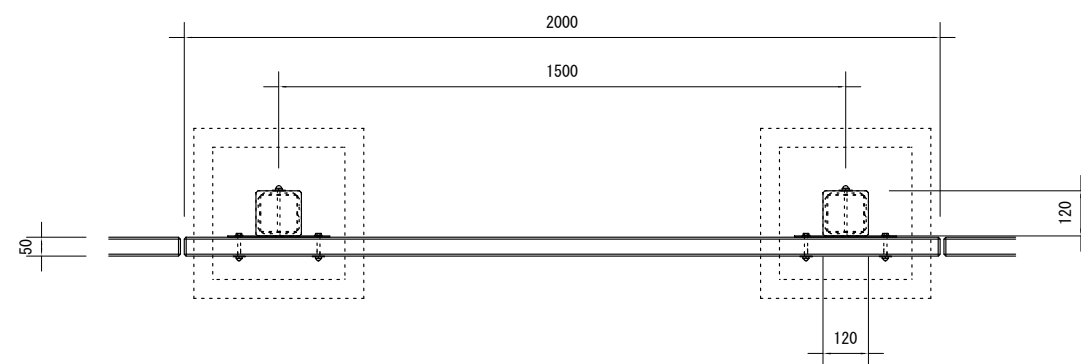

品名	ESWフェンス
仕様	EINスーパーウッド
記号	F-051
規格寸法	H800×L2000
縮尺	1:20(A3)

正面図

側面図

平面図

※特記事項

・ESWは、木粉50%以上、ポリプロピレン40%以上の配合で、表面をサンディング加工した再生木材「EINスーパーウッド」の略称。