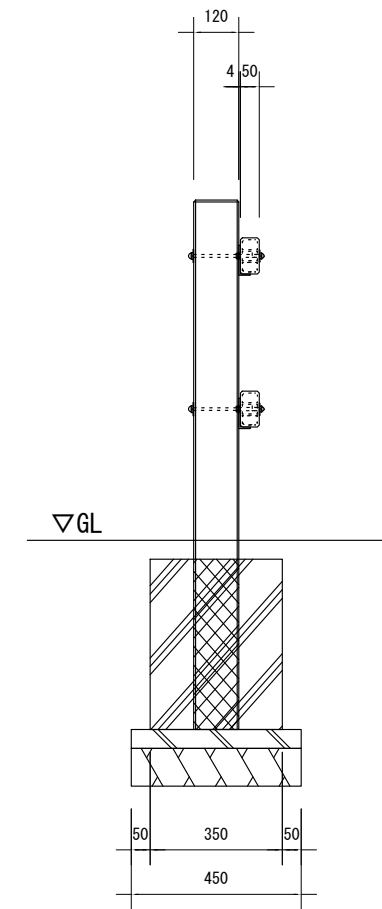

品名	ESWフェンス
仕様	EINスーパーウッド
記号	F-051
規格寸法	H800×L2000
縮尺	1:20(A3)

正面図

側面図

平面図

※特記事項

・ESWは、木粉50%以上、ポリプロピレン40%以上の配合で、表面をサンディング加工した再生木材「EINスーパーウッド」の略称。