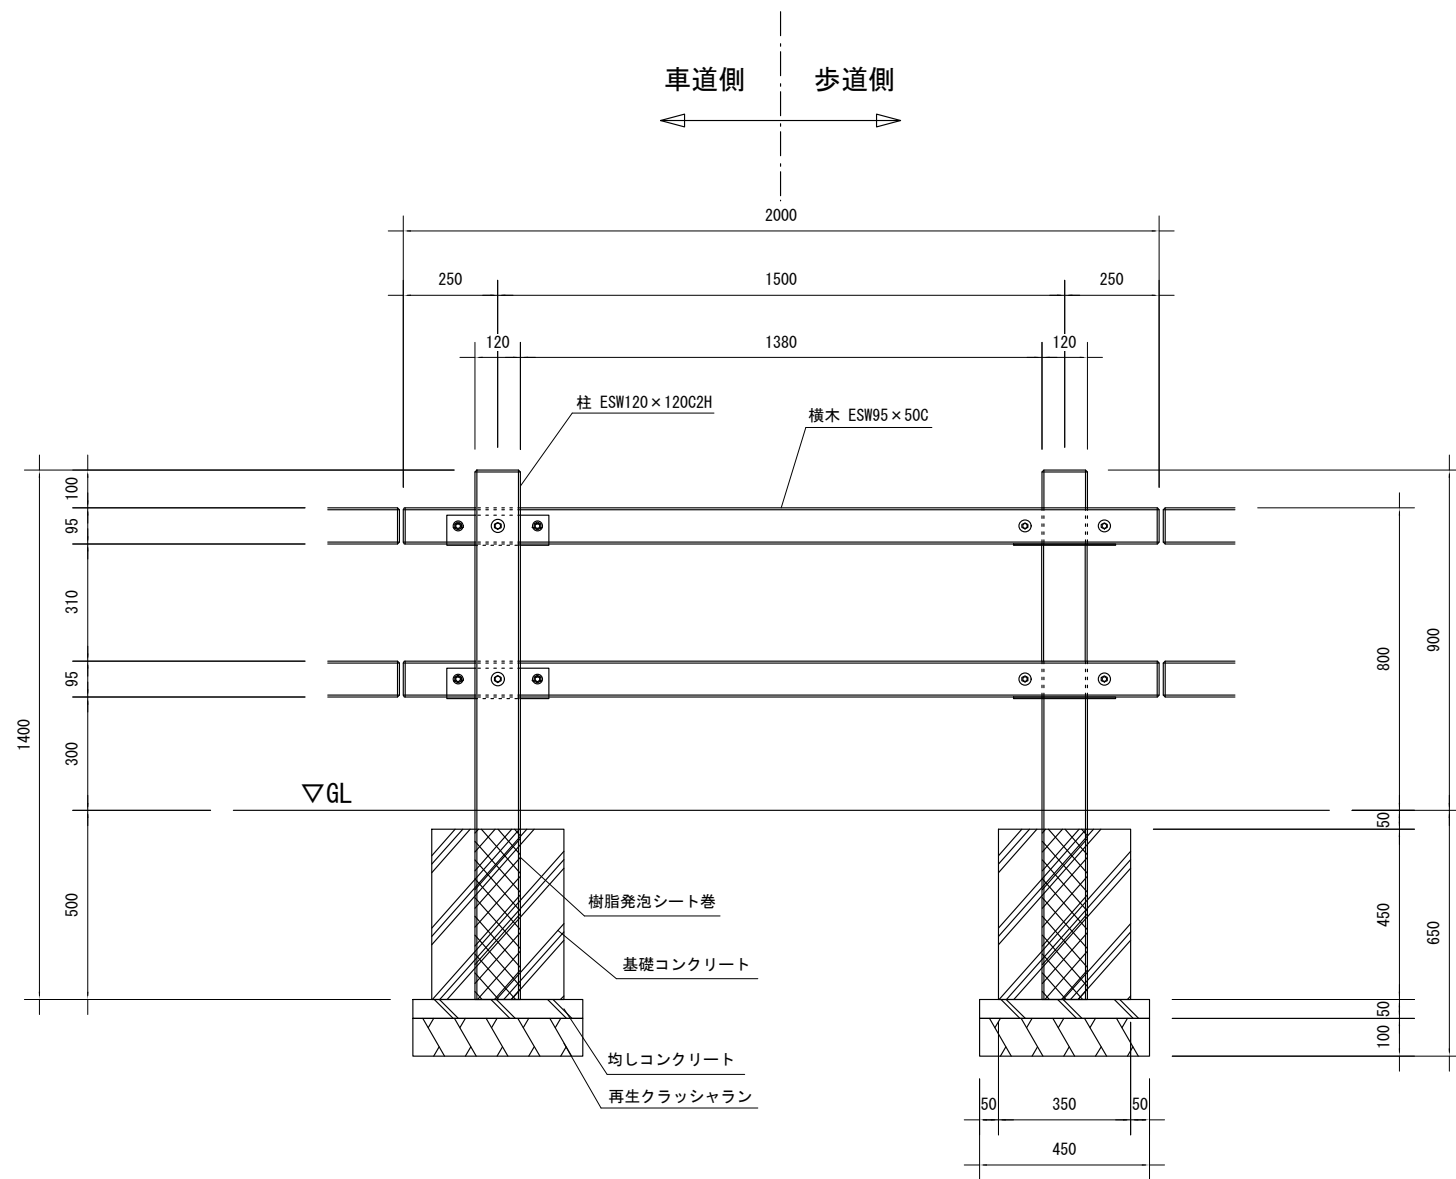

品名	ESWフェンス
仕様	EINスーパーウッド
記号	F-051
規格寸法	H800×L2000
縮尺	1:20(A3)

正面図

側面図

平面図

※特記事項

・ESWは、木粉50%以上、ポリプロピレン40%以上の配合で、表面をサンディング加工した再生木材「EINスーパーウッド」の略称。