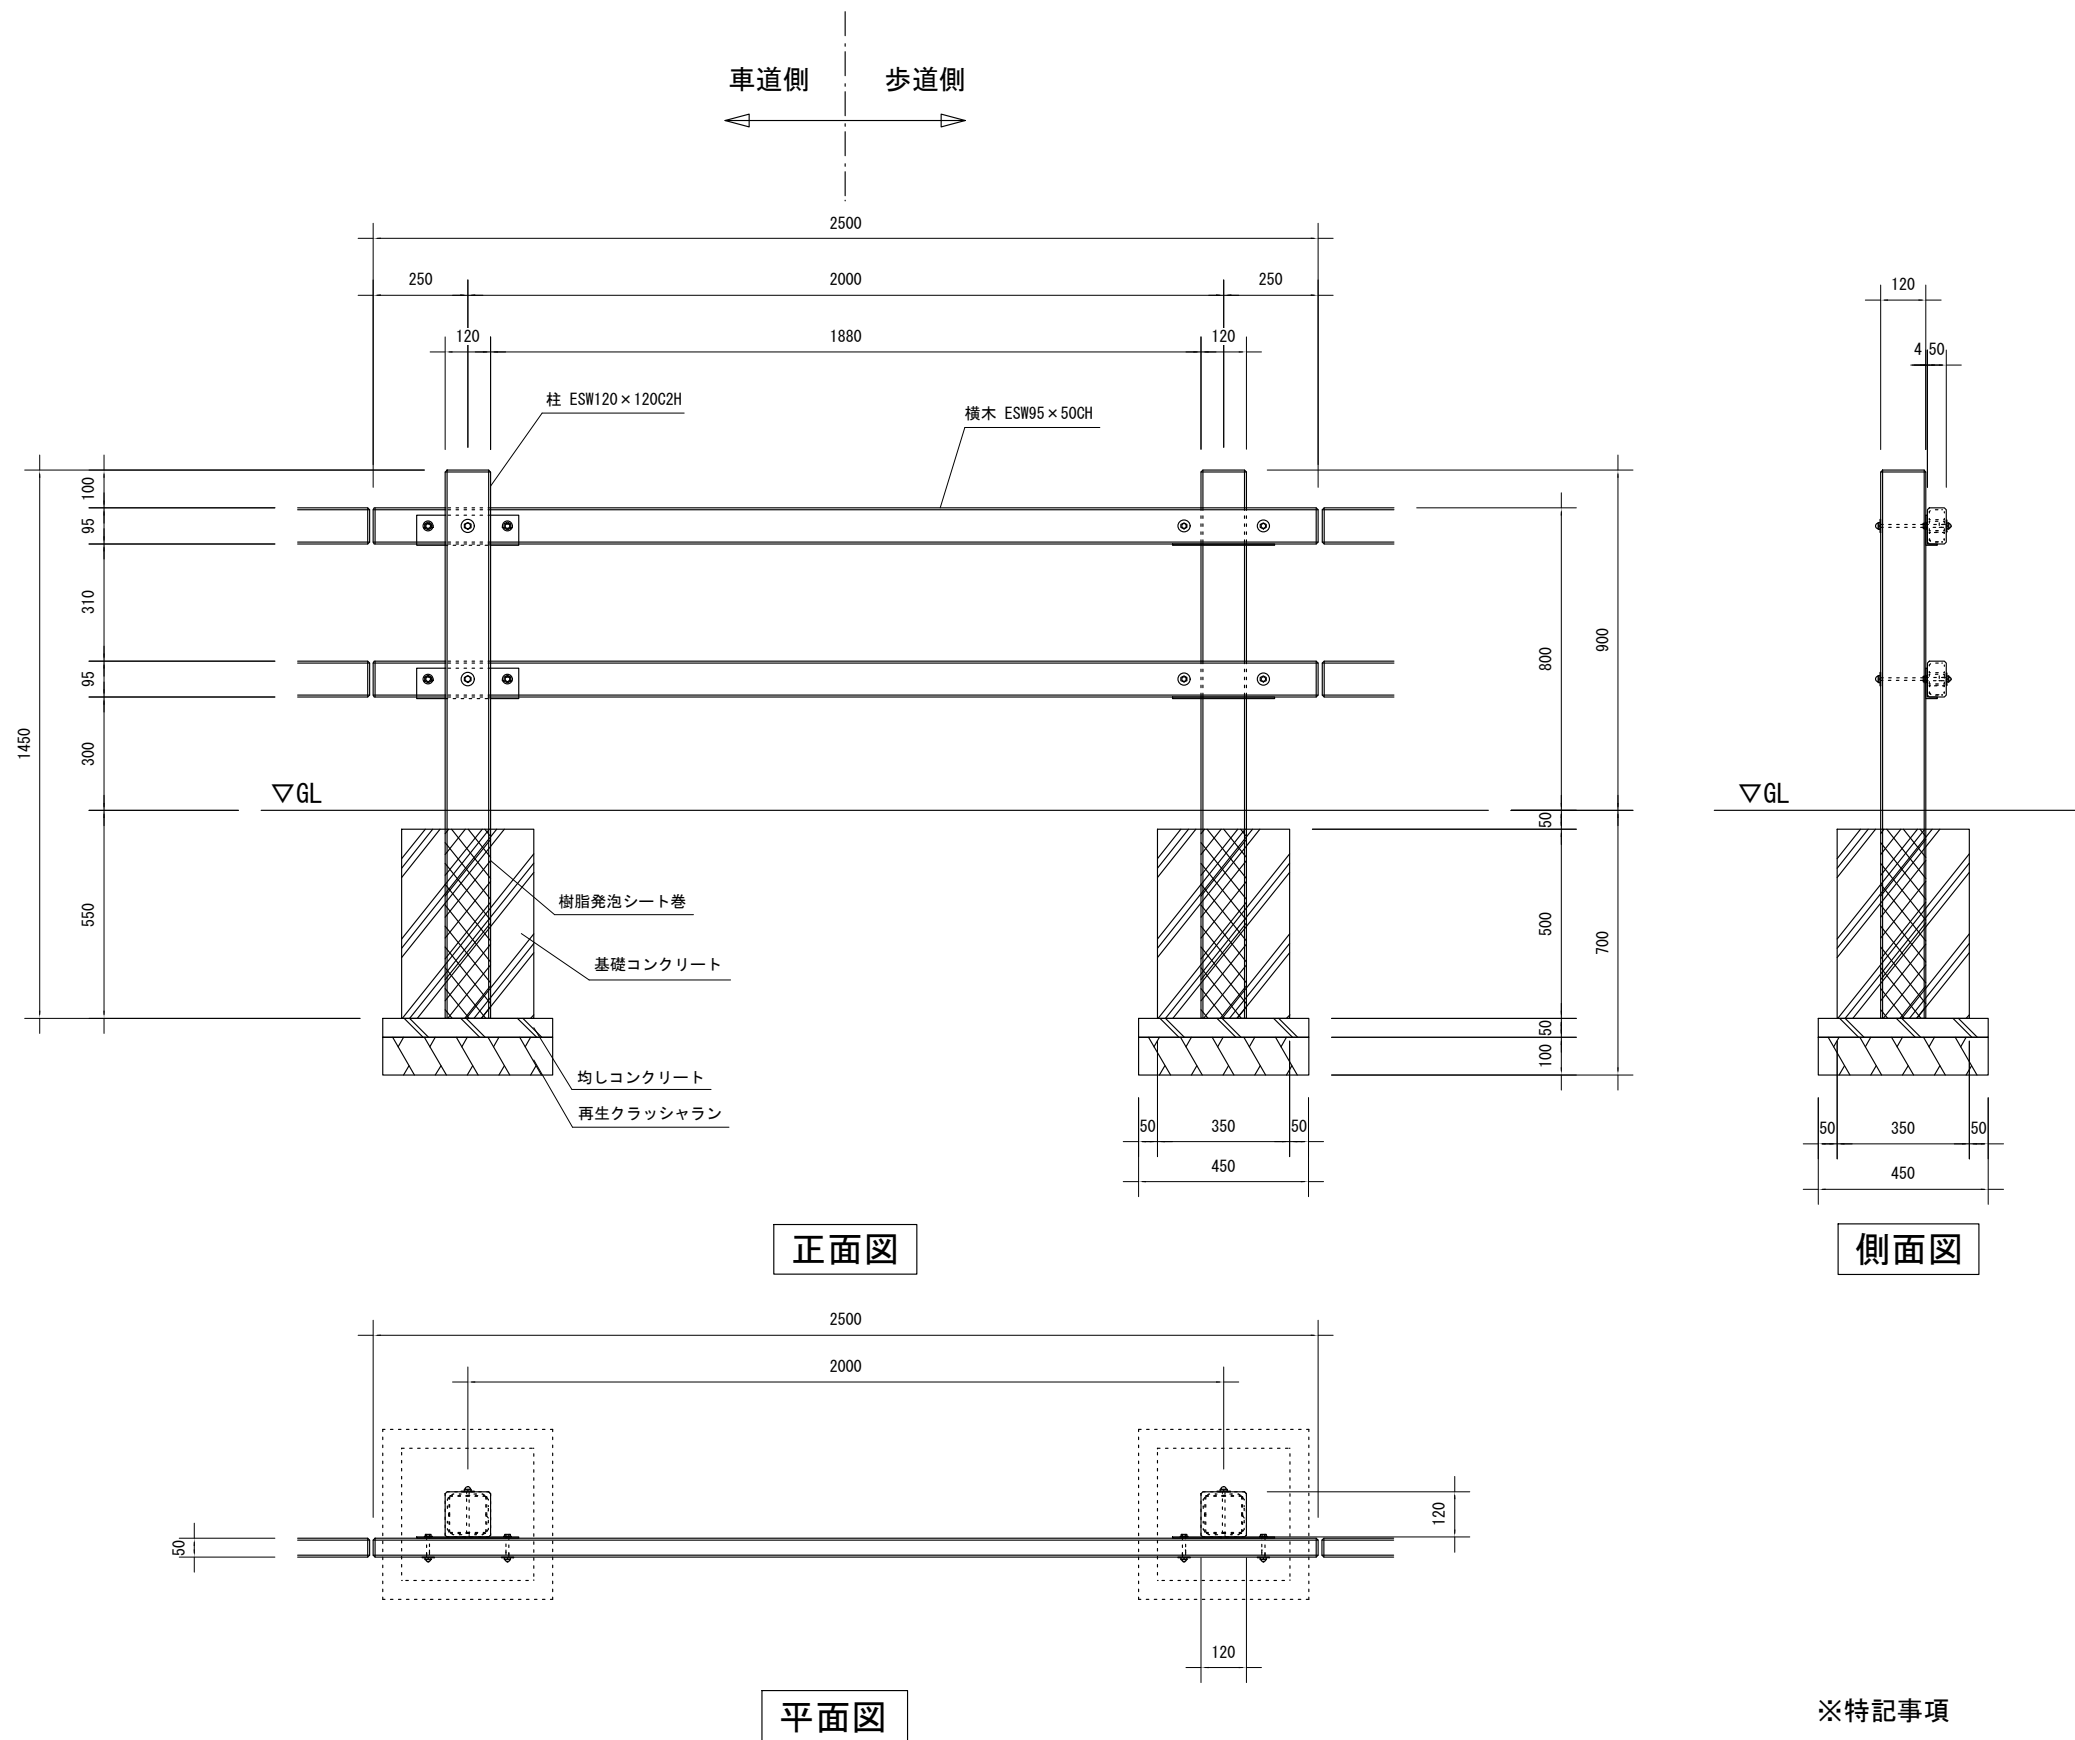

品名	ESWフェンス
仕様	EINスーパーウッド
記号	F-052
規格寸法	H800×L2500
縮尺	1:20 (A3)

※特記事項

- ・ESWは、木粉50%以上、ポリプロピレン40%以上の配合で、表面をサンディング加工した再生木材「EINスーパーウッド」の略称。