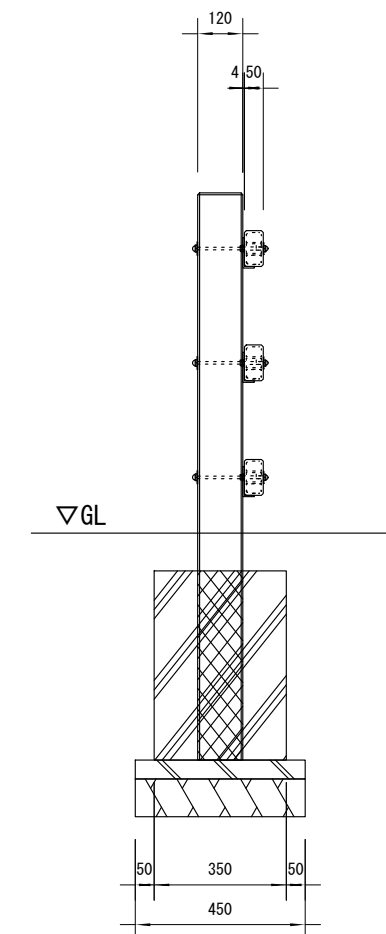

品名	ESWフェンス
仕様	EINスーパーウッド
記号	F-062
規格寸法	H800×L2500
縮尺	1:20 (A3)

正面図

側面図

平面図

※特記事項

- ・ ESWは、木粉50%以上、ポリプロピレン40%以上の配合で、表面をサンディング加工した再生木材「EINスーパーウッド」の略称。