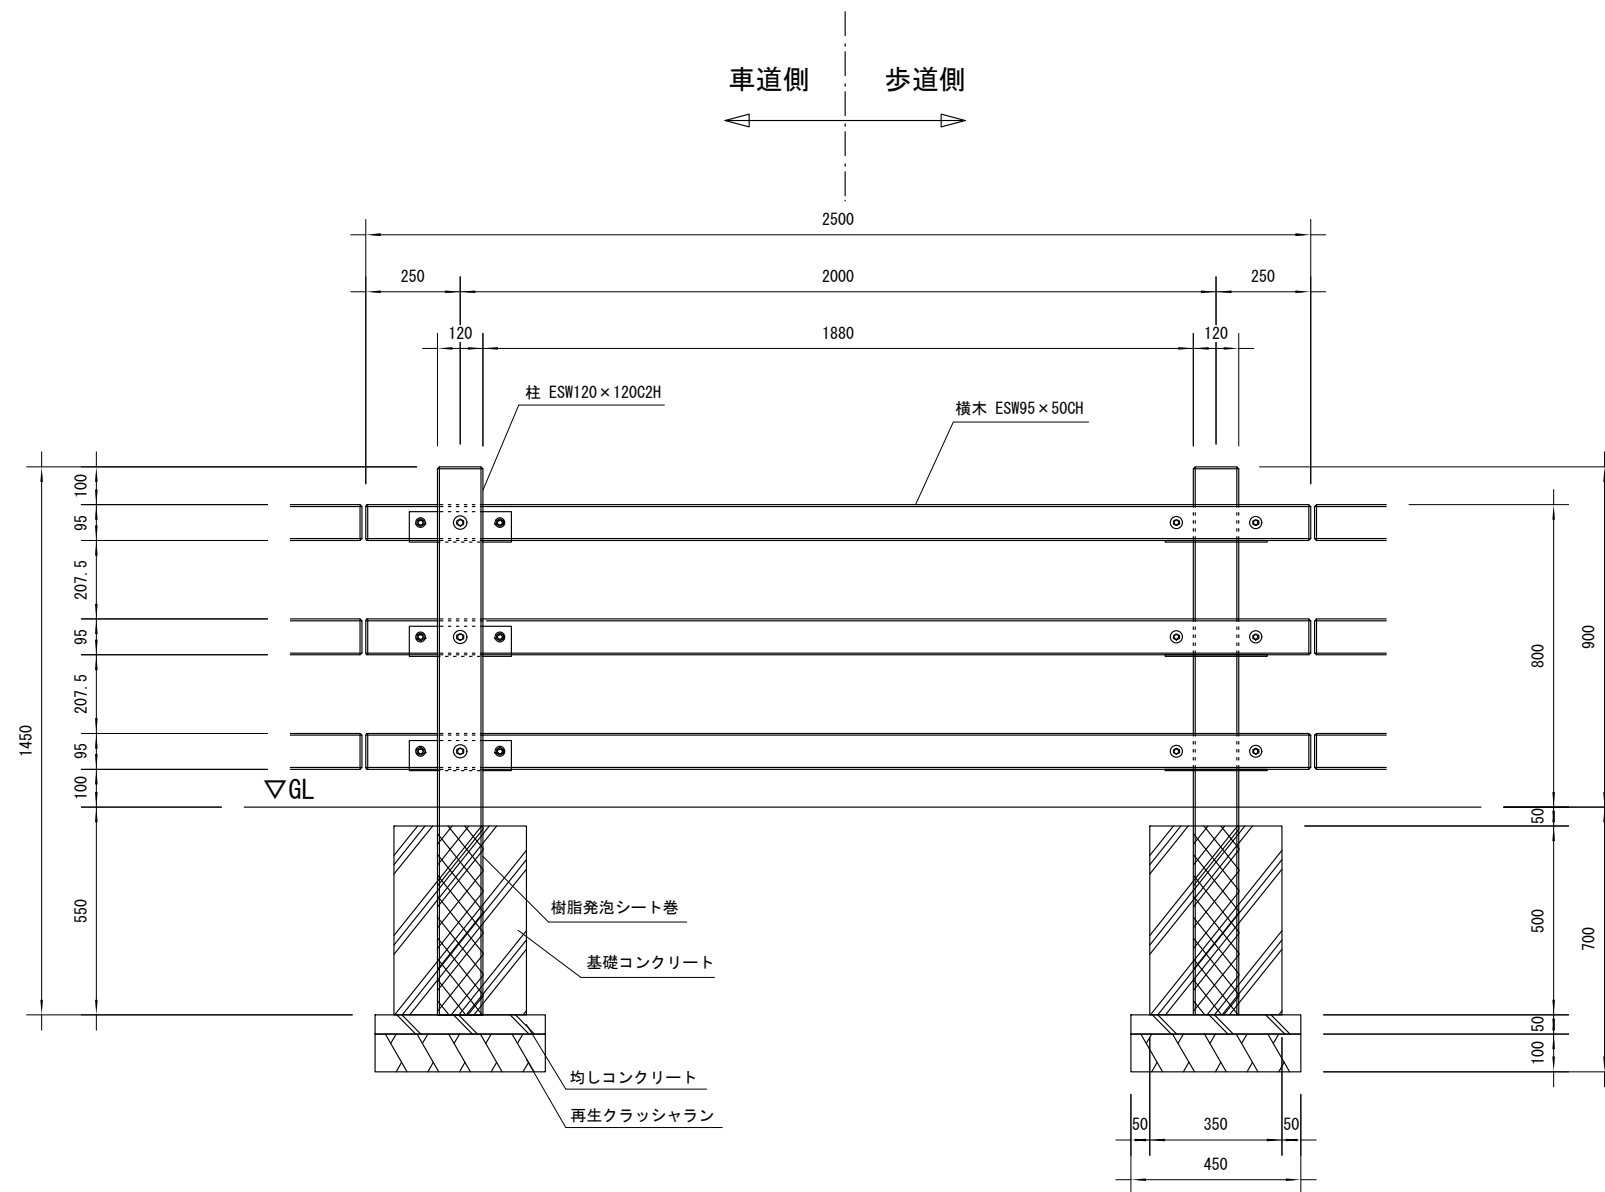

品名	ESWフェンス
仕様	EINスーパーウッド
記号	F-062
規格寸法	H800×L2500
縮尺	1:20 (A3)

正面図

側面図

平面図

※特記事項

- ・ ESWは、木粉50%以上、ポリプロピレン40%以上の配合で、表面をサンディング加工した再生木材「EINスーパーウッド」の略称。