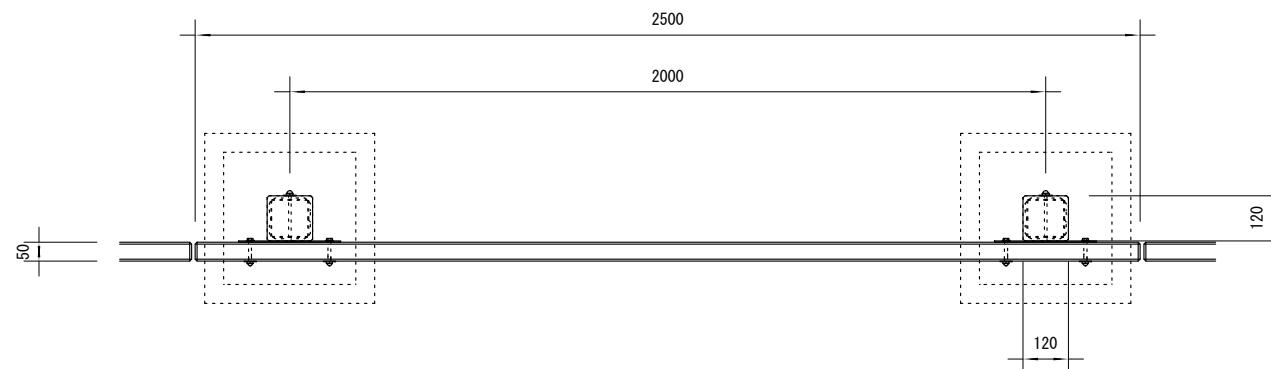

品名	ESWフェンス
仕様	EINスーパーウッド
記号	F-062
規格寸法	H800×L2500
縮尺	1:20 (A3)

正面図

側面図

平面図

※特記事項

- ・ ESWは、木粉50%以上、ポリプロピレン40%以上の配合で、表面をサンディング加工した再生木材「EINスーパーウッド」の略称。