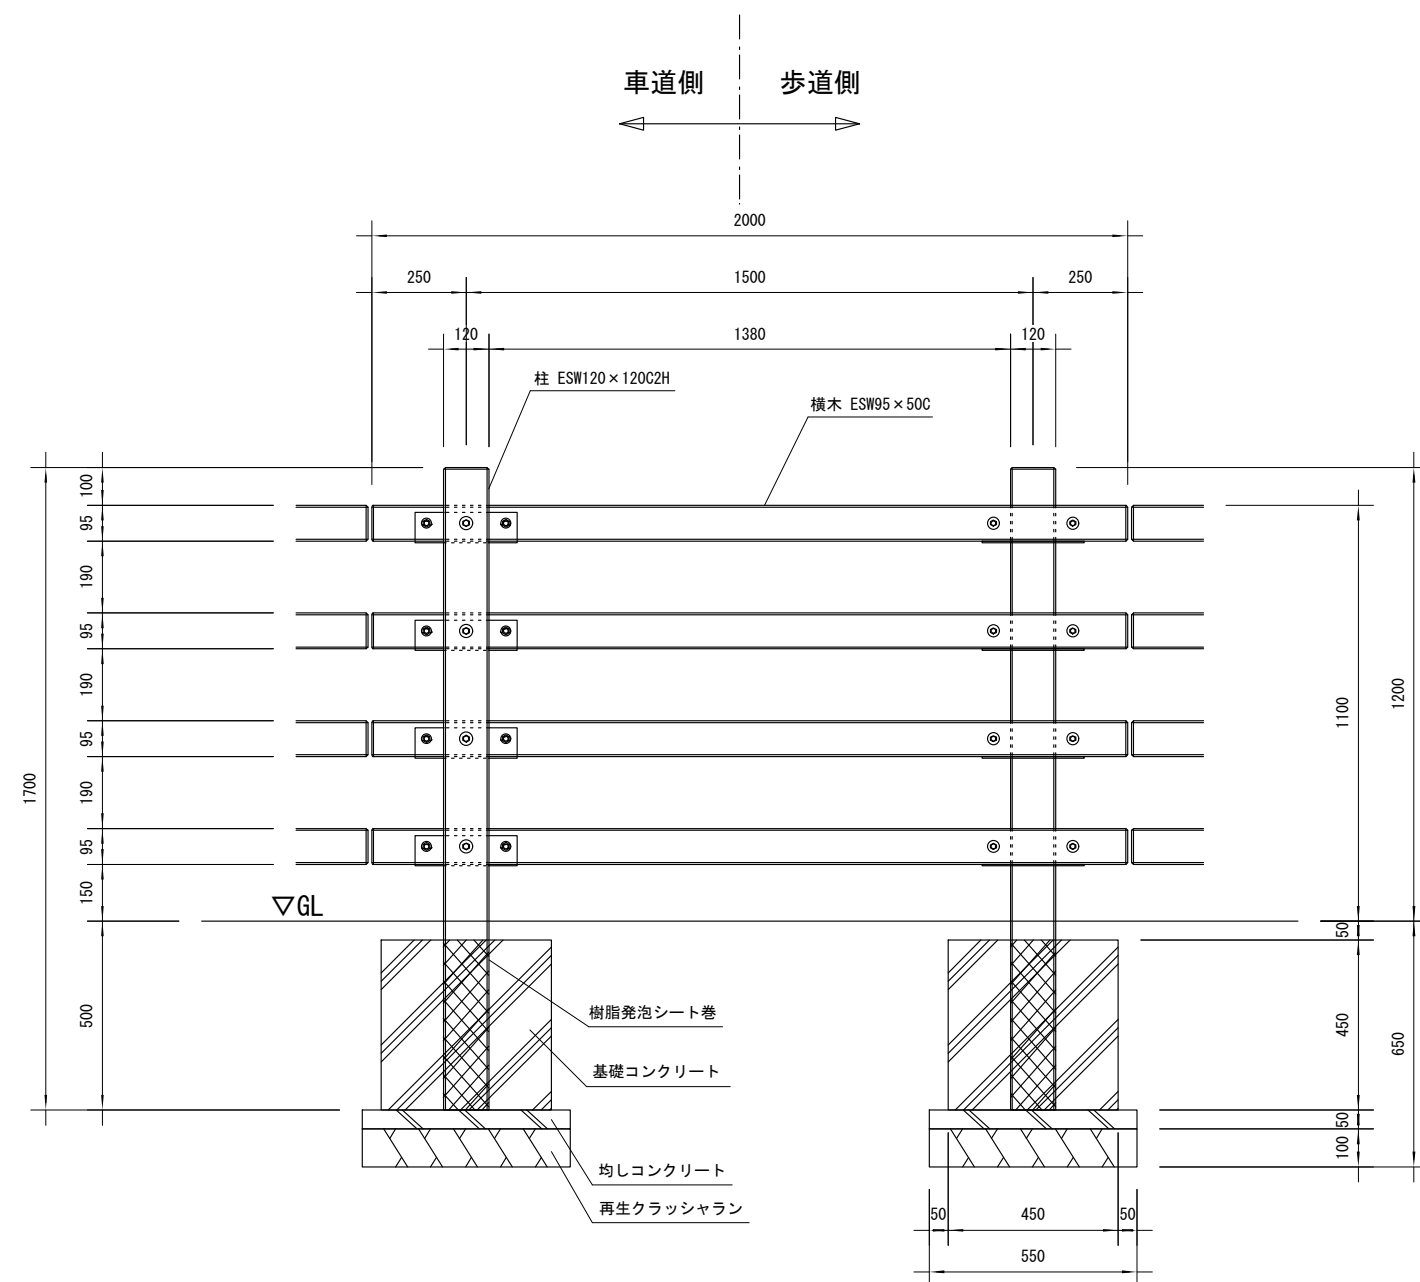

品名	ESWフェンス
仕様	EINスーパーウッド
記号	F-071
規格寸法	H1100×L2000
縮尺	1:20(A3)

正面図

側面図

平面図

※特記事項

・ESWは、木粉50%以上、ポリプロピレン40%以上の配合で、表面をサンディング加工した再生木材「EINスーパーウッド」の略称。