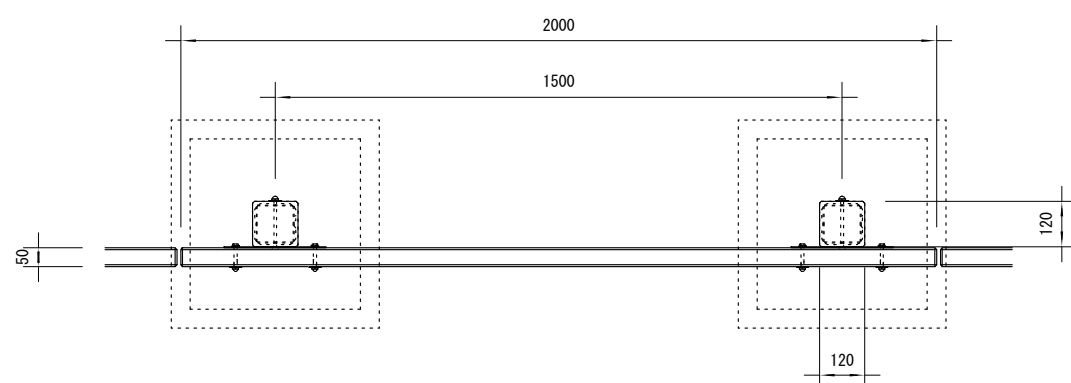

品名	ESWフェンス
仕様	EINスーパーウッド
記号	F-071
規格寸法	H1100×L2000
縮尺	1:20(A3)

正面図

側面図

平面図

※特記事項

・ESWは、木粉50%以上、ポリプロピレン40%以上の配合で、表面をサンディング加工した再生木材「EINスーパーウッド」の略称。