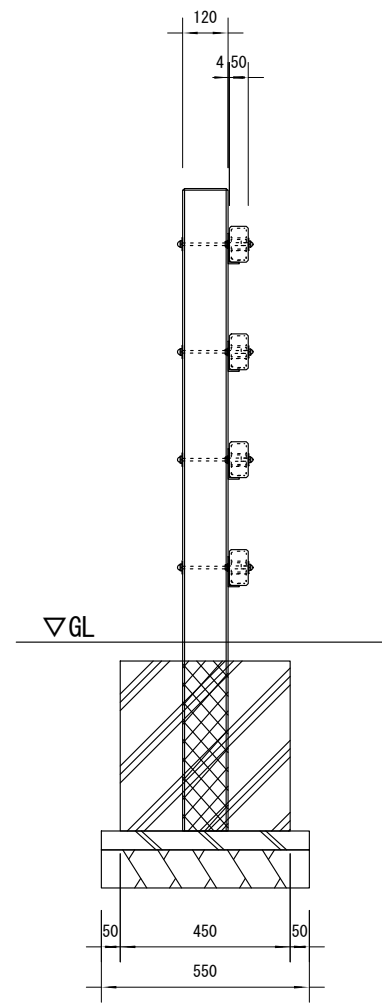

品名	ESWフェンス
仕様	EINスーパーウッド
記号	F-071
規格寸法	H1100×L2000
縮尺	1:20(A3)

正面図

側面図

平面図

※特記事項

・ESWは、木粉50%以上、ポリプロピレン40%以上の配合で、表面をサンディング加工した再生木材「EINスーパーウッド」の略称。