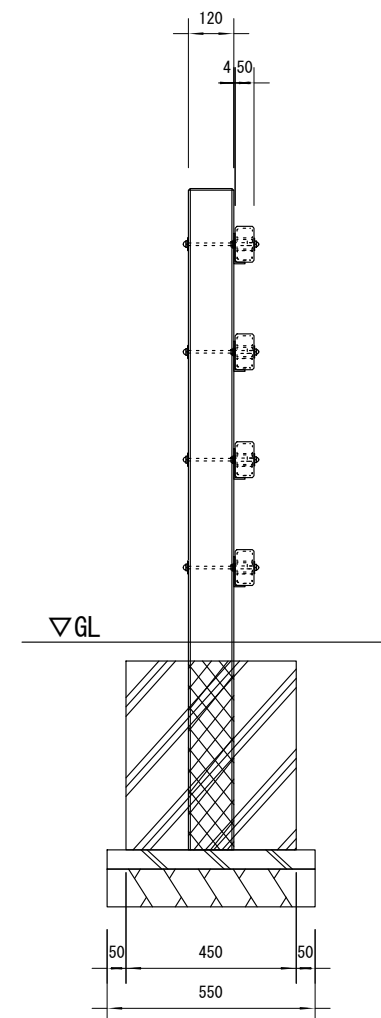

品名	ESWフェンス
仕様	EINスーパーウッド
記号	F-072
規格寸法	H1100×L2500
縮尺	1:20(A3)

正面図

側面図

平面図

※特記事項

・ESWは、木粉50%以上、ポリプロピレン40%以上の配合で、表面をサンディング加工した再生木材「EINスーパーウッド」の略称。