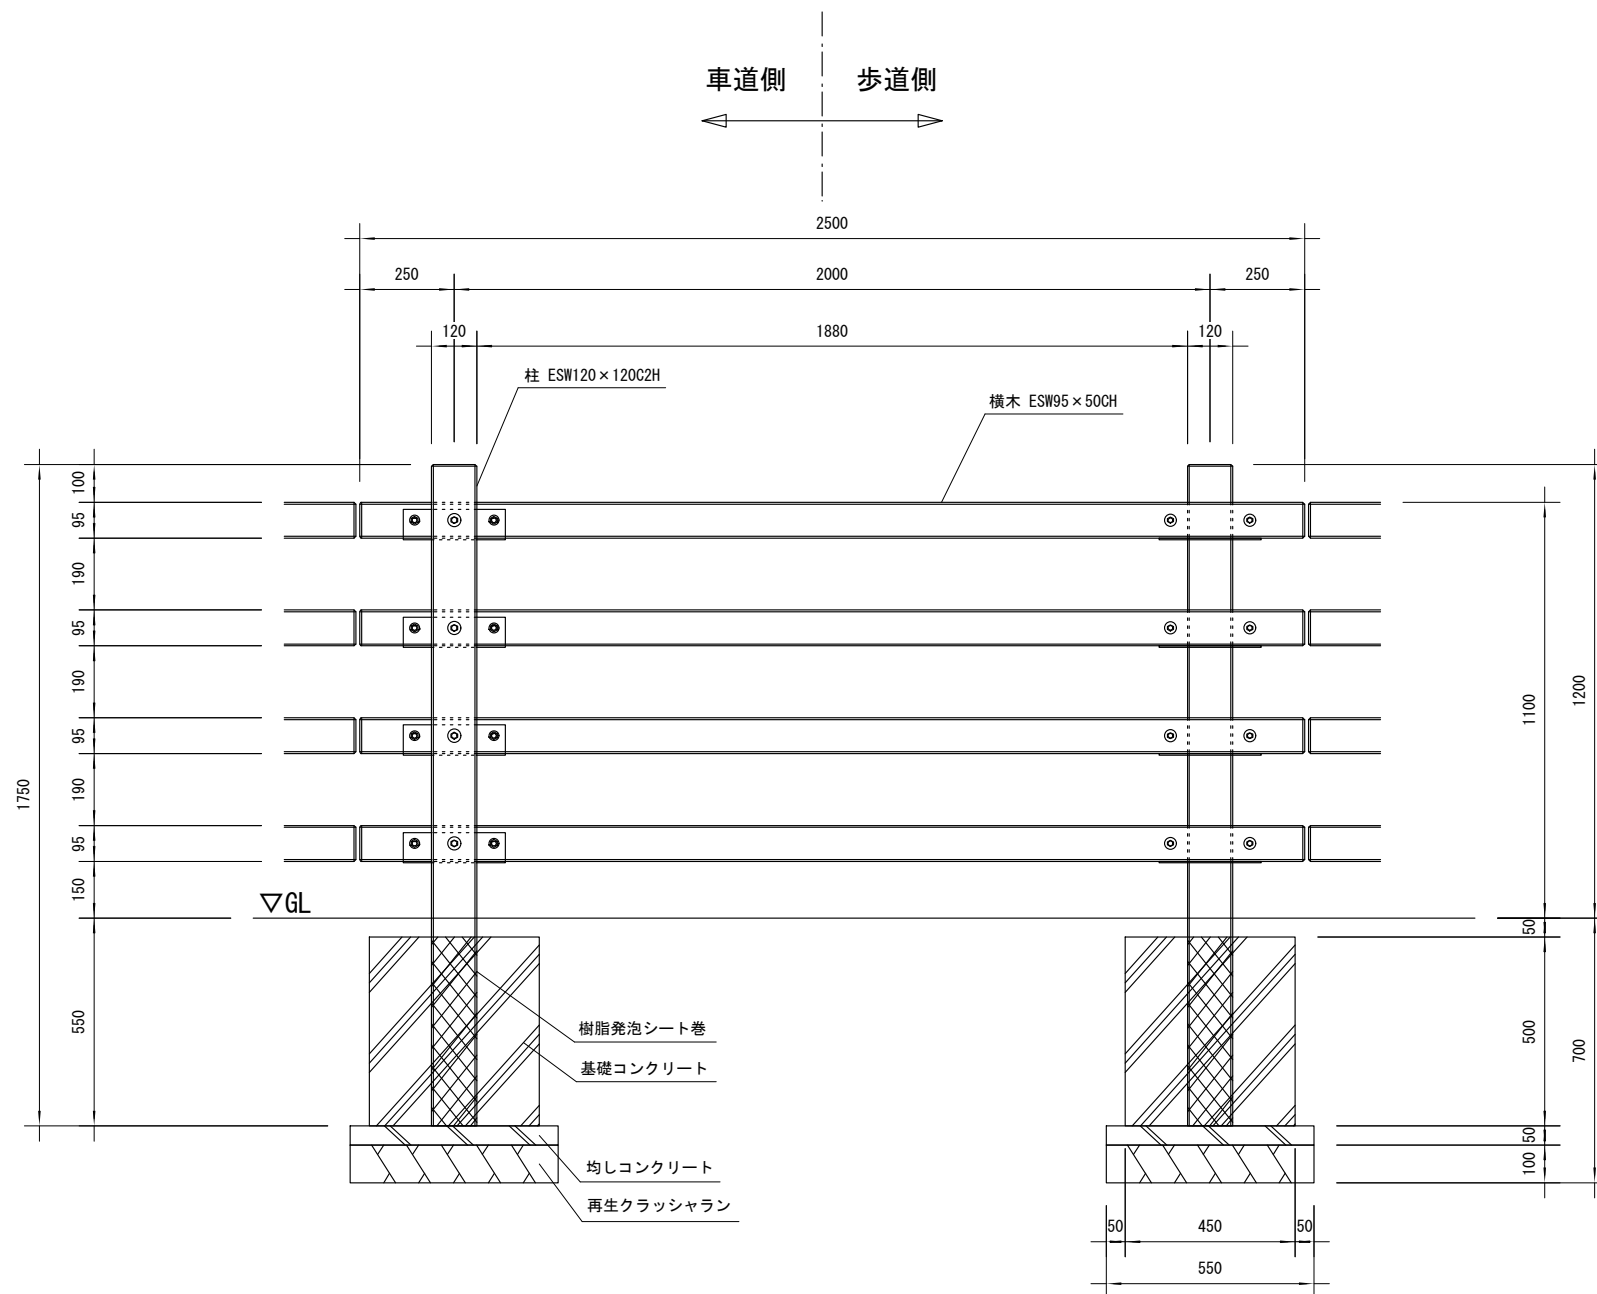

品名	ESWフェンス
仕様	EINスーパーウッド
記号	F-072
規格寸法	H1100×L2500
縮尺	1:20(A3)

正面図

側面図

平面図

※特記事項

・ESWは、木粉50%以上、ポリプロピレン40%以上の配合で、表面をサンディング加工した再生木材「EINスーパーウッド」の略称。