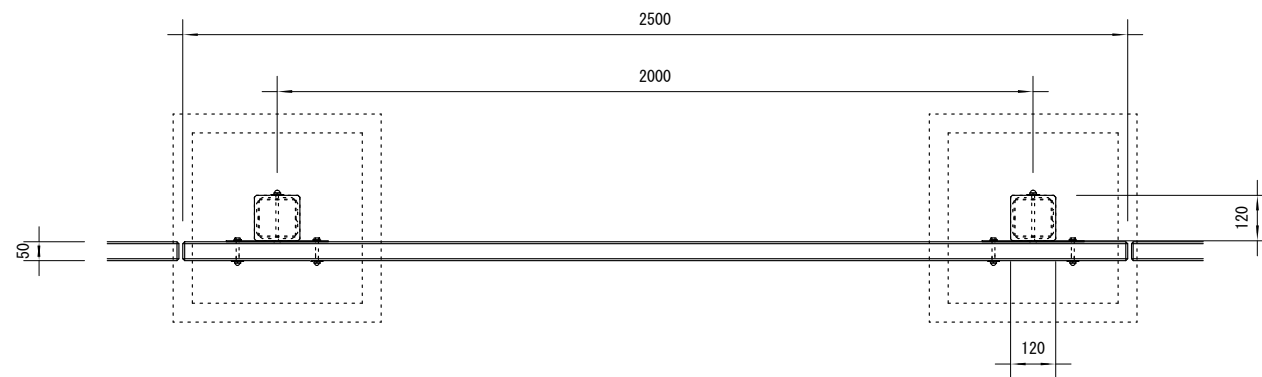

品名	ESWフェンス
仕様	EINスーパーウッド
記号	F-072
規格寸法	H1100×L2500
縮尺	1:20(A3)

正面図

側面図

平面図

※特記事項

・ESWは、木粉50%以上、ポリプロピレン40%以上の配合で、表面をサンディング加工した再生木材「EINスーパーウッド」の略称。