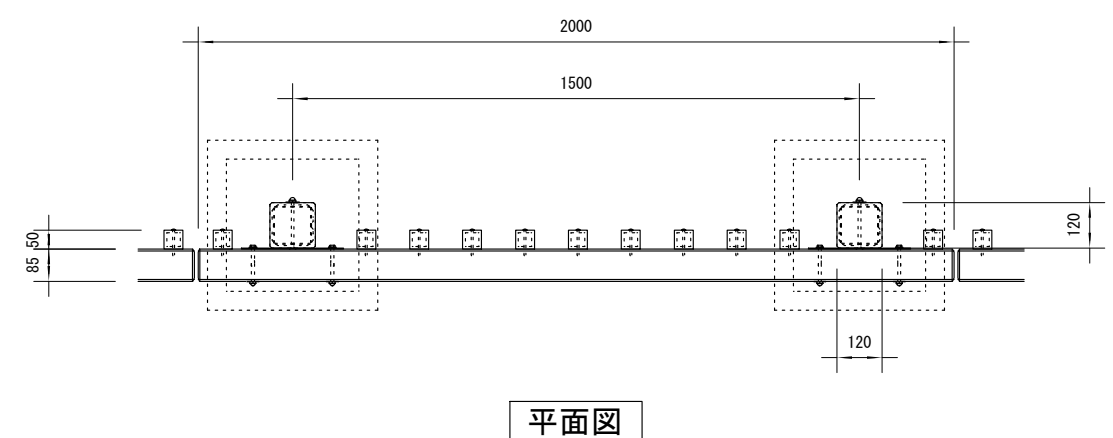

品名	ESWフェンス
仕様	EINスーパーウッド
記号	F-081
規格寸法	H800×L2000
縮尺	1:20(A3)

※特記事項

・ESWは、木粉50%以上、ポリプロピレン40%以上の配合で、
表面をサンディング加工した再生木材「EINスーパーウッド」の略称。