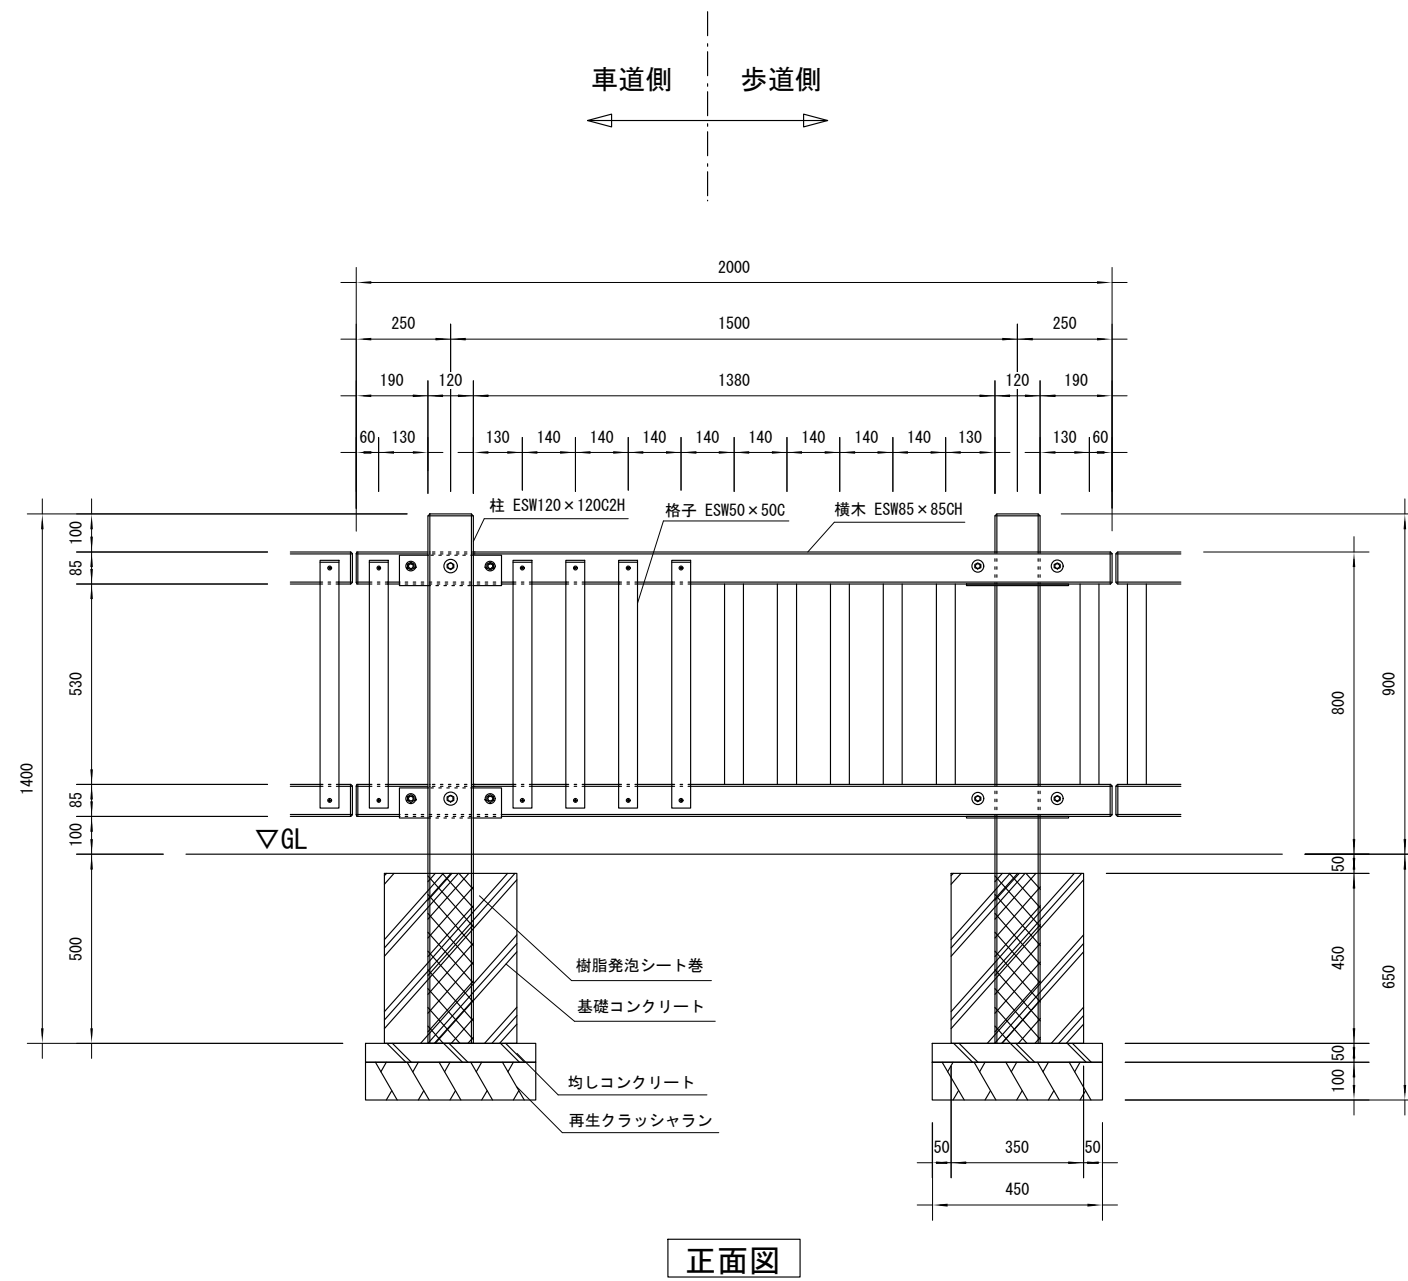

品名	ESWフェンス
仕様	EINスーパーウッド
記号	F-081
規格寸法	H800×L2000
縮尺	1:20(A3)

※特記事項

・ESWは、木粉50%以上、ポリプロピレン40%以上の配合で、
表面をサンディング加工した再生木材「EINスーパーウッド」の略称。