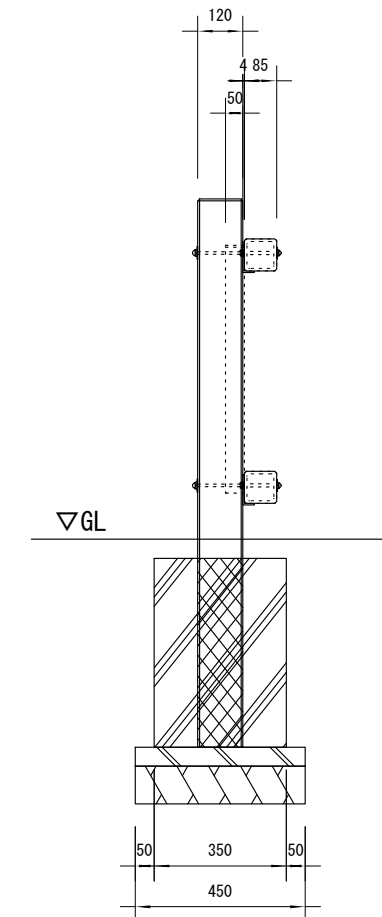

| | |
|------|------------|
| 品名 | ESWフェンス |
| 仕様 | EINスーパーウッド |
| 記号 | F-082 |
| 規格寸法 | H800×L2500 |
| 縮尺 | 1:20(A3) |

正面図

側面図

平面図

※特記事項

・ESWは、木粉50%以上、ポリプロピレン40%以上の配合で、表面をサンディング加工した再生木材「EINスーパーウッド」の略称。