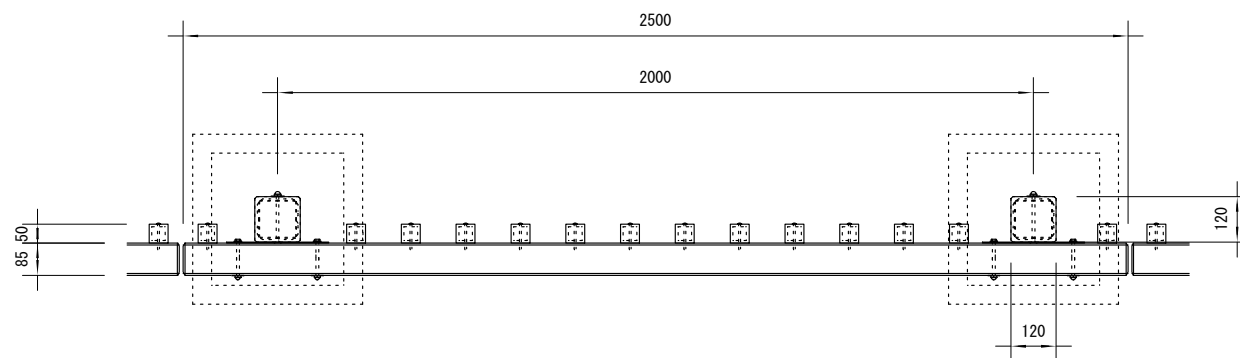

| | |
|------|------------|
| 品名 | ESWフェンス |
| 仕様 | EINスーパーウッド |
| 記号 | F-082 |
| 規格寸法 | H800×L2500 |
| 縮尺 | 1:20(A3) |

正面図

側面図

平面図

※特記事項

・ESWは、木粉50%以上、ポリプロピレン40%以上の配合で、表面をサンディング加工した再生木材「EINスーパーウッド」の略称。