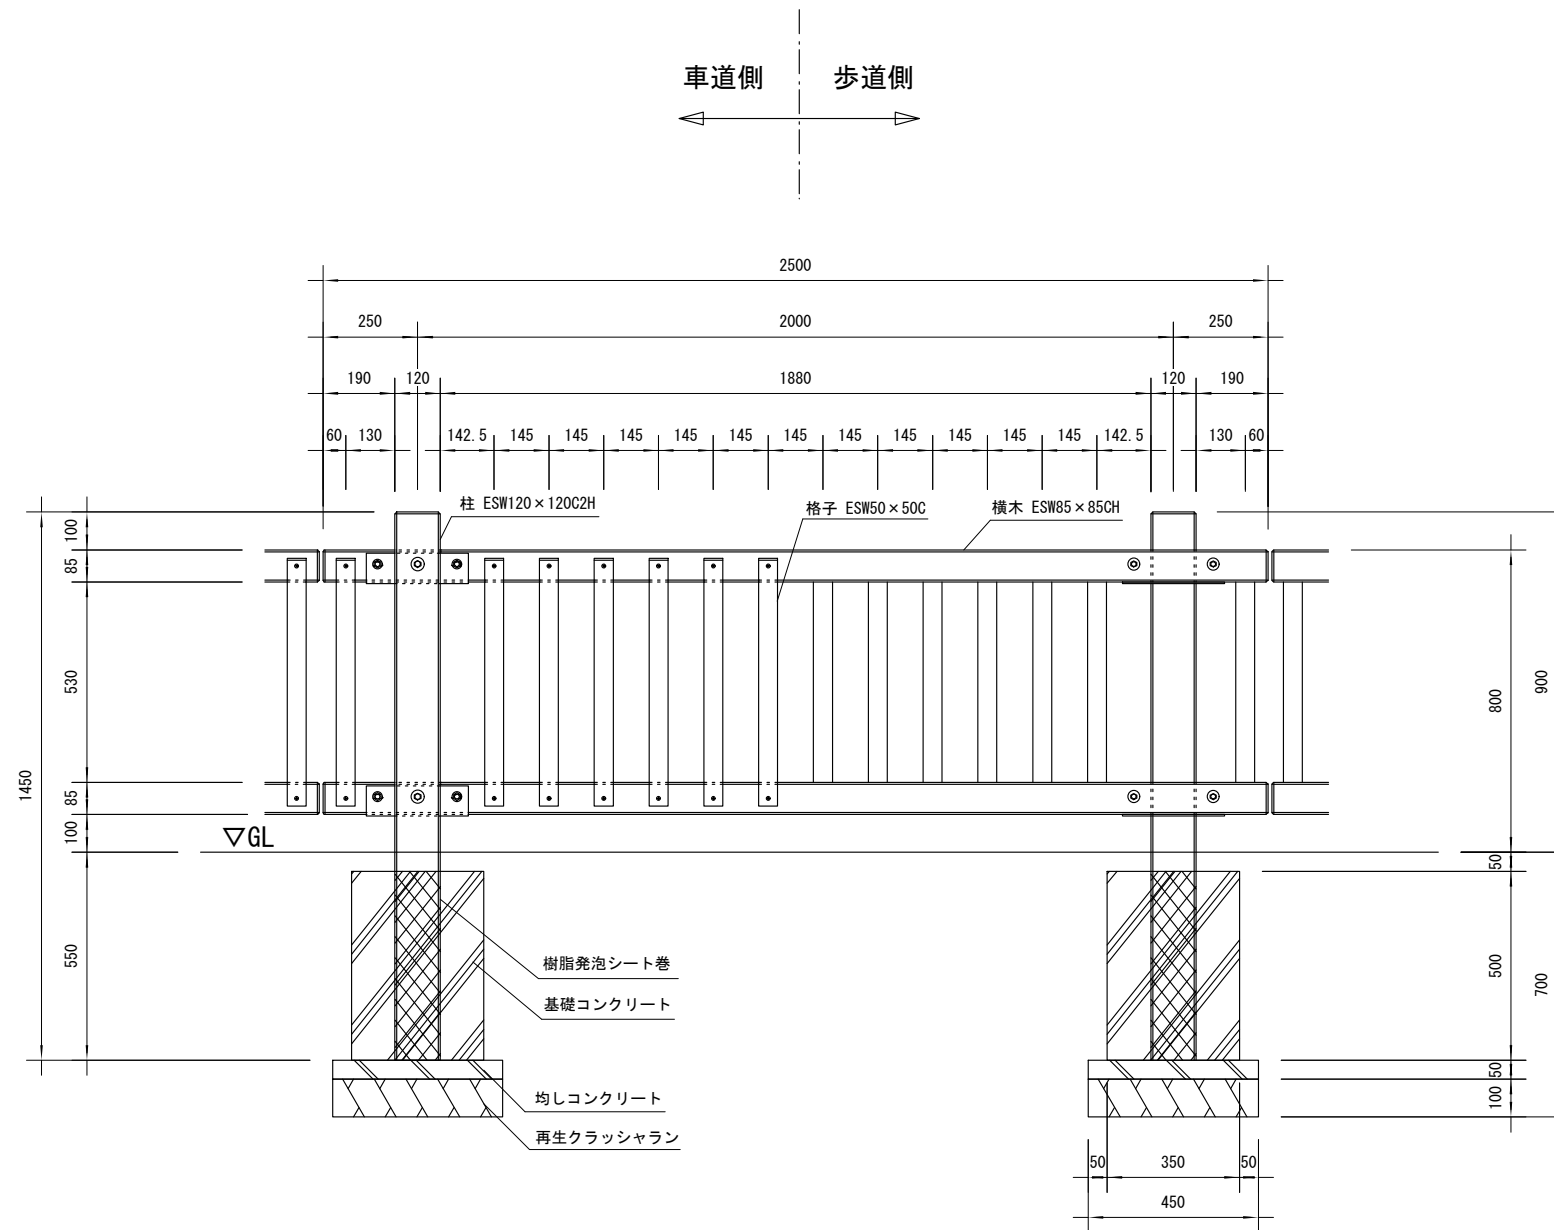

| | |
|------|------------|
| 品名 | ESWフェンス |
| 仕様 | EINスーパーウッド |
| 記号 | F-082 |
| 規格寸法 | H800×L2500 |
| 縮尺 | 1:20(A3) |

正面図

側面図

平面図

※特記事項

・ESWは、木粉50%以上、ポリプロピレン40%以上の配合で、表面をサンディング加工した再生木材「EINスーパーウッド」の略称。