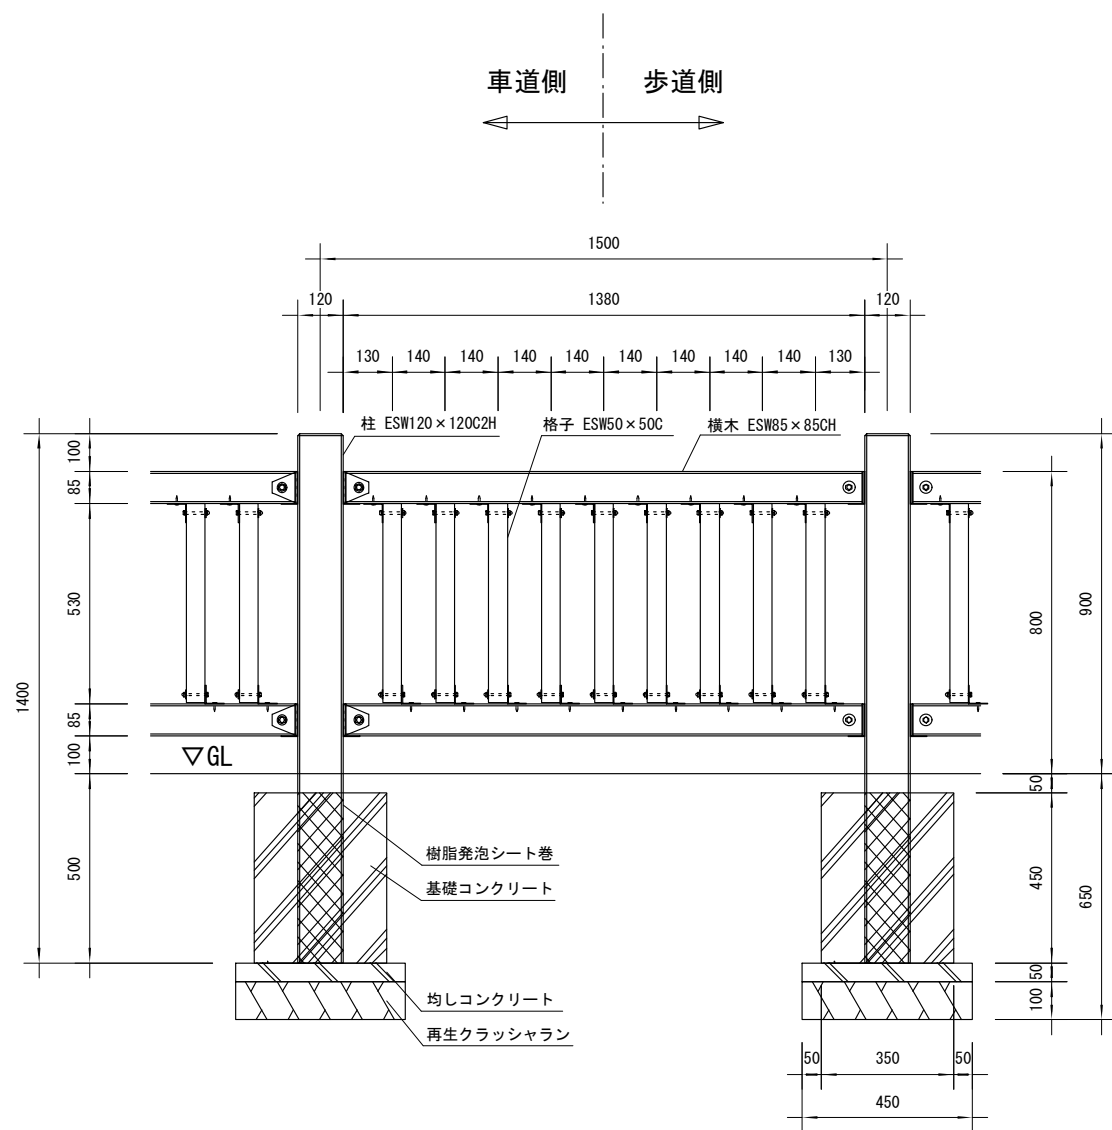

品名	ESWフェンス
仕様	EINスーパーウッド
記号	F-086
規格寸法	H800×L1500
縮尺	1:20(A3)

正面図

側面図

平面図

※特記事項

・ESWは、木粉50%以上、ポリプロピレン40%以上の配合で、表面をサンディング加工した再生木材「EINスーパーウッド」の略称。