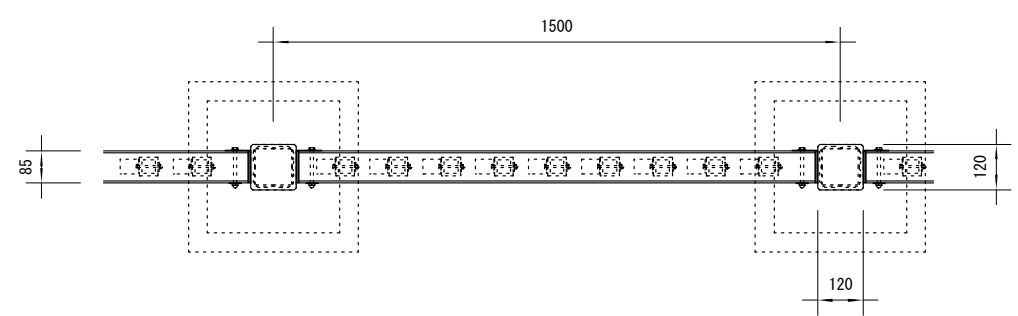

品名	ESWフェンス
仕様	EINスーパーウッド
記号	F-086
規格寸法	H800×L1500
縮尺	1:20(A3)

正面図

側面図

平面図

※特記事項

・ESWは、木粉50%以上、ポリプロピレン40%以上の配合で、表面をサンディング加工した再生木材「EINスーパーウッド」の略称。