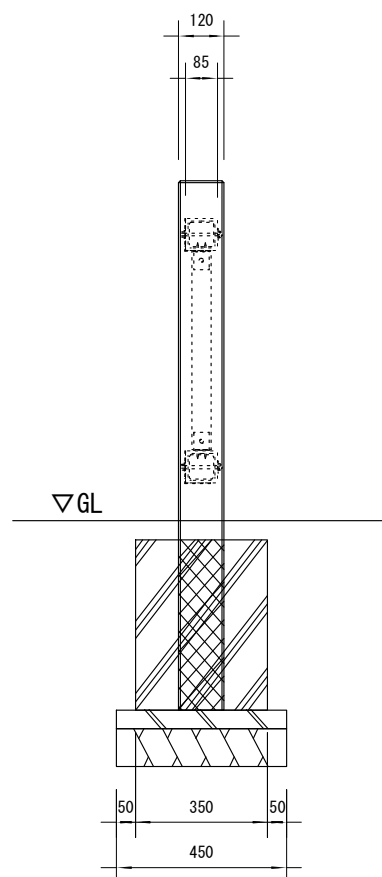

品名	ESWフェンス
仕様	EINスーパーウッド
記号	F-086
規格寸法	H800×L1500
縮尺	1:20(A3)

正面図

側面図

平面図

※特記事項

・ESWは、木粉50%以上、ポリプロピレン40%以上の配合で、表面をサンディング加工した再生木材「EINスーパーウッド」の略称。