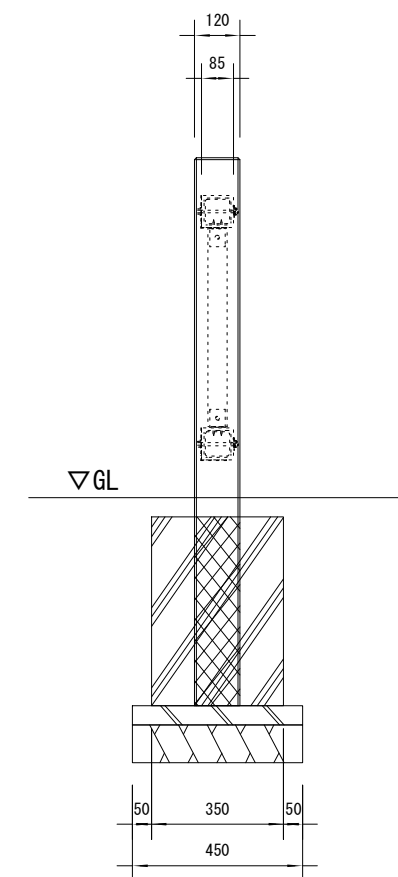

品名	ESWフェンス
仕様	EINスーパーウッド
記号	F-087
規格寸法	H800×L2000
縮尺	1:20(A3)

正面図

側面図

平面図

※特記事項

・ESWは、木粉50%以上、ポリプロピレン40%以上の配合で、表面をサンディング加工した再生木材「EINスーパーウッド」の略称。