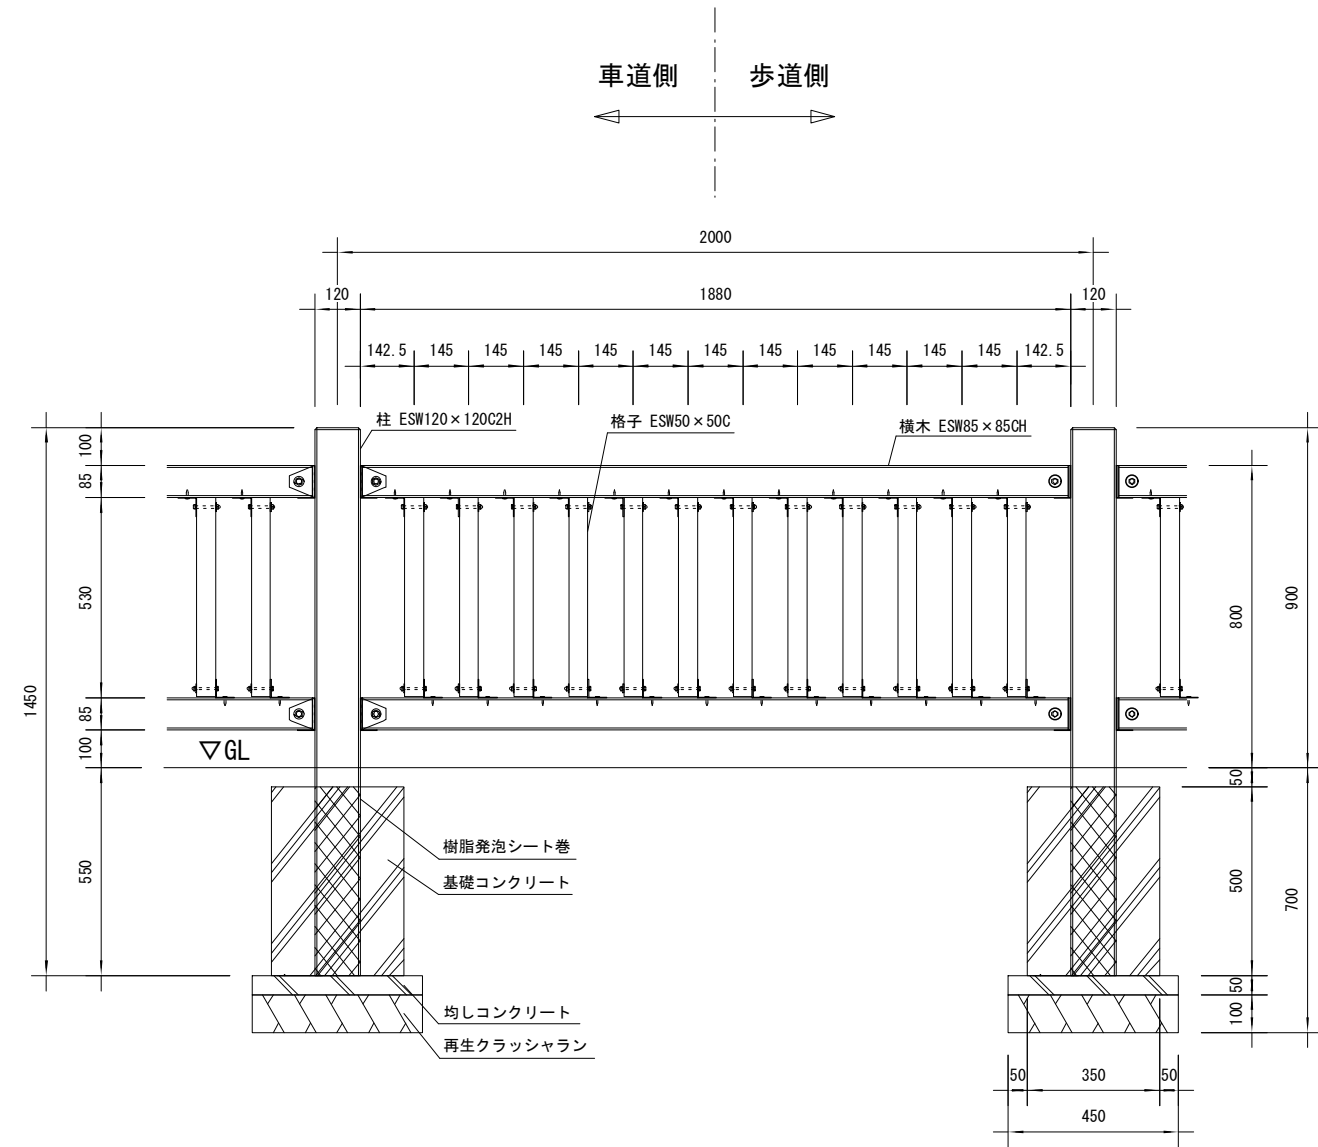

品名	ESWフェンス
仕様	EINスーパーウッド
記号	F-087
規格寸法	H800×L2000
縮尺	1:20(A3)

正面図

側面図

平面図

※特記事項

・ESWは、木粉50%以上、ポリプロピレン40%以上の配合で、表面をサンディング加工した再生木材「EINスーパーウッド」の略称。