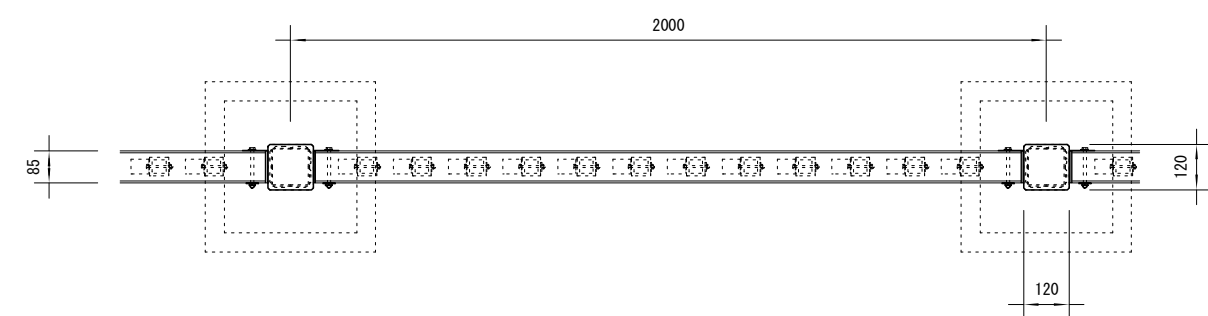

品名	ESWフェンス
仕様	EINスーパーウッド
記号	F-087
規格寸法	H800×L2000
縮尺	1:20(A3)

正面図

側面図

平面図

※特記事項

・ESWは、木粉50%以上、ポリプロピレン40%以上の配合で、表面をサンディング加工した再生木材「EINスーパーウッド」の略称。