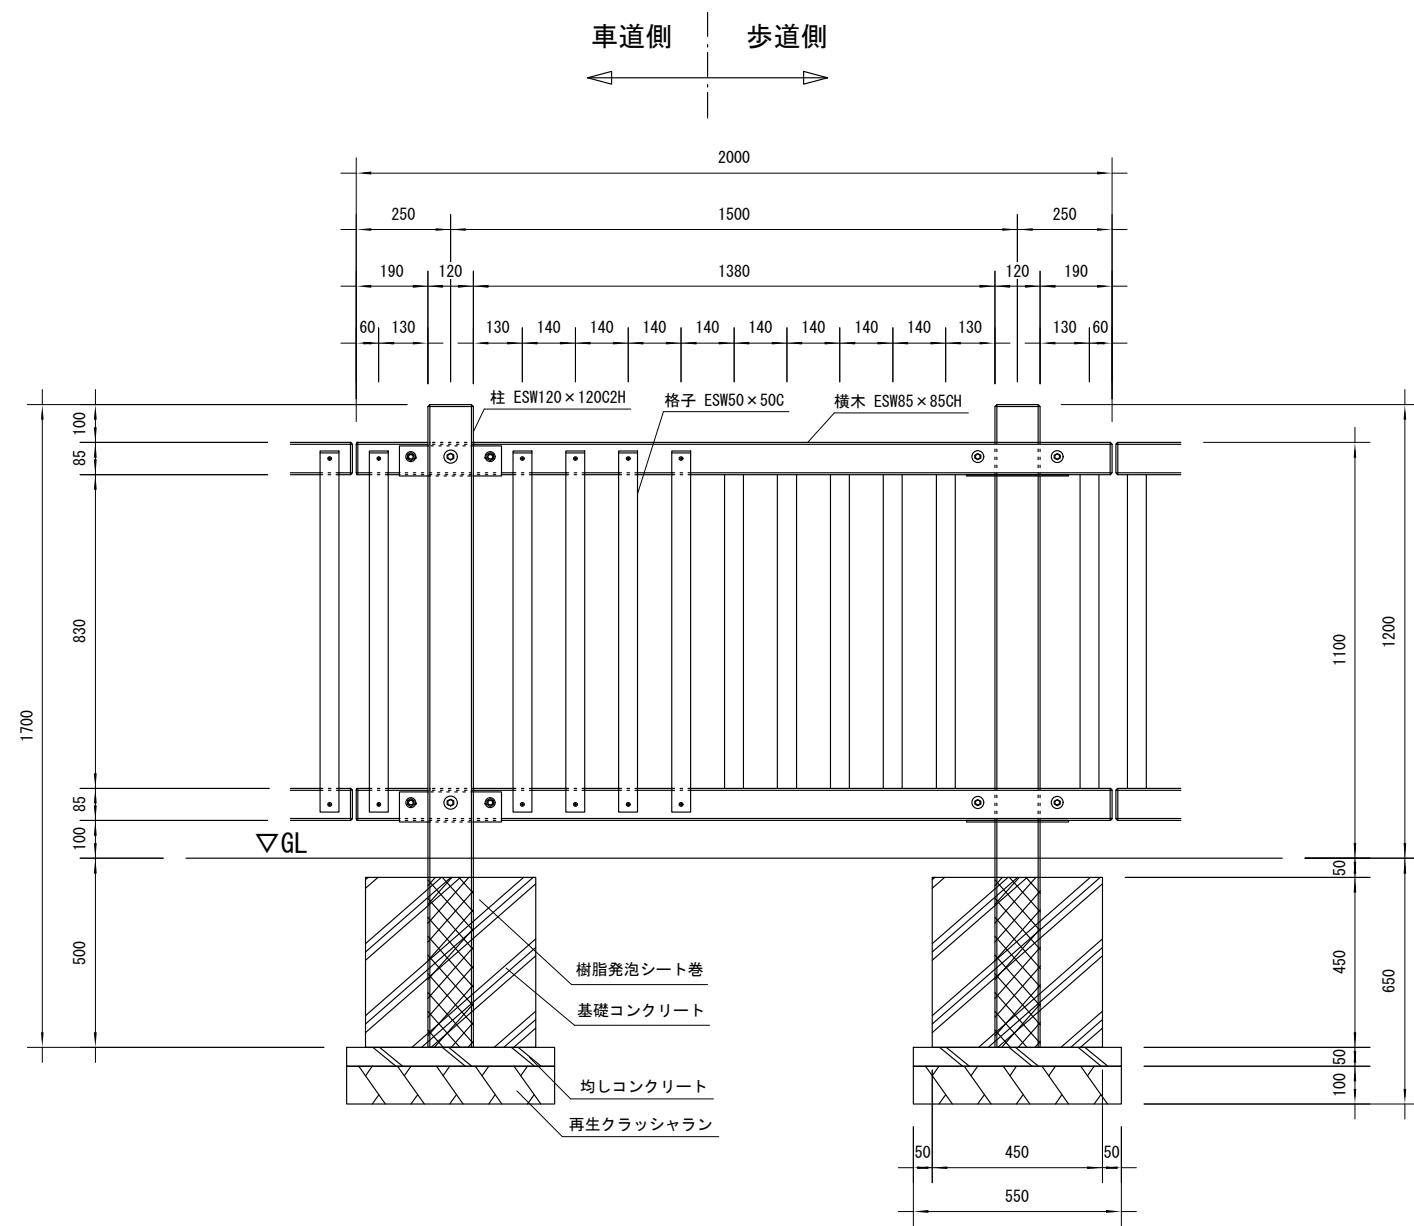

品名	ESWフェンス
仕様	EINスーパーウッド
記号	F-091
規格寸法	H1100×L2000
縮尺	1 : 20 (A3)

正面図

側面図

平面図

※特記事項

・ESWは、木粉50%以上、ポリプロピレン40%以上の配合で、表面をサンディング加工した再生木材「EINスーパーウッド」の略称。