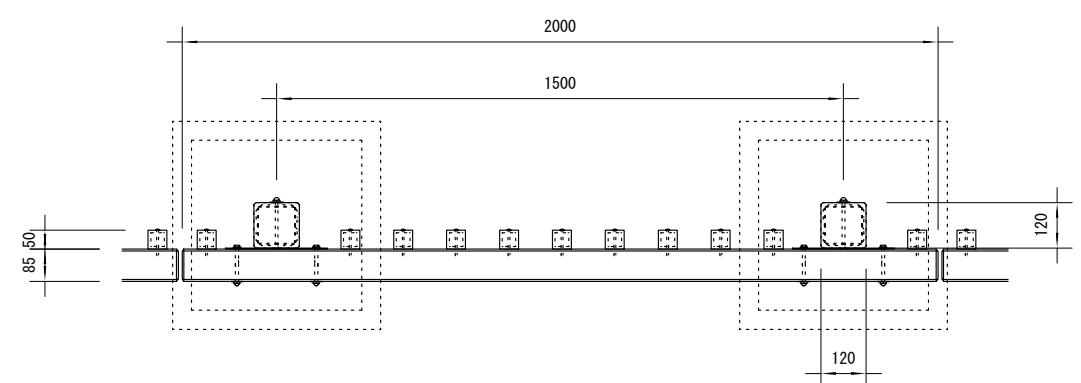

品名	ESWフェンス
仕様	EINスーパーウッド
記号	F-091
規格寸法	H1100×L2000
縮尺	1 : 20 (A3)

正面図

側面図

平面図

※特記事項

・ESWは、木粉50%以上、ポリプロピレン40%以上の配合で、表面をサンディング加工した再生木材「EINスーパーウッド」の略称。