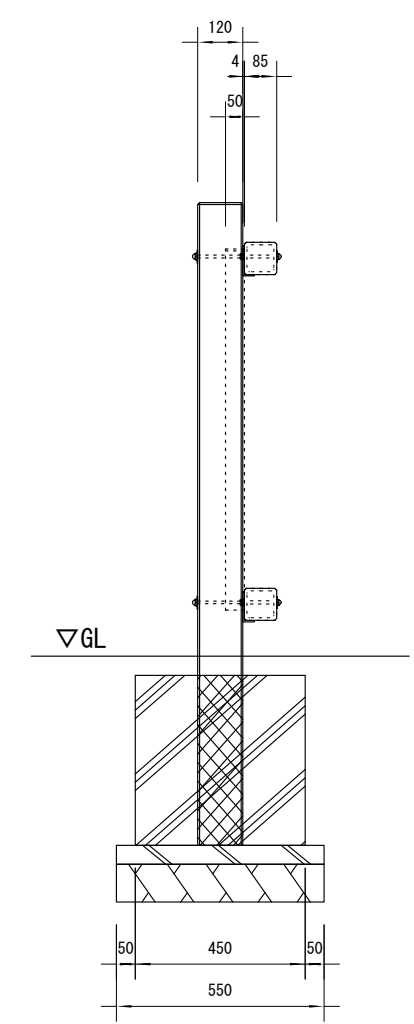

品名	ESWフェンス
仕様	EINスーパーウッド
記号	F-091
規格寸法	H1100×L2000
縮尺	1 : 20 (A3)

正面図

側面図

平面図

※特記事項

・ESWは、木粉50%以上、ポリプロピレン40%以上の配合で、表面をサンディング加工した再生木材「EINスーパーウッド」の略称。