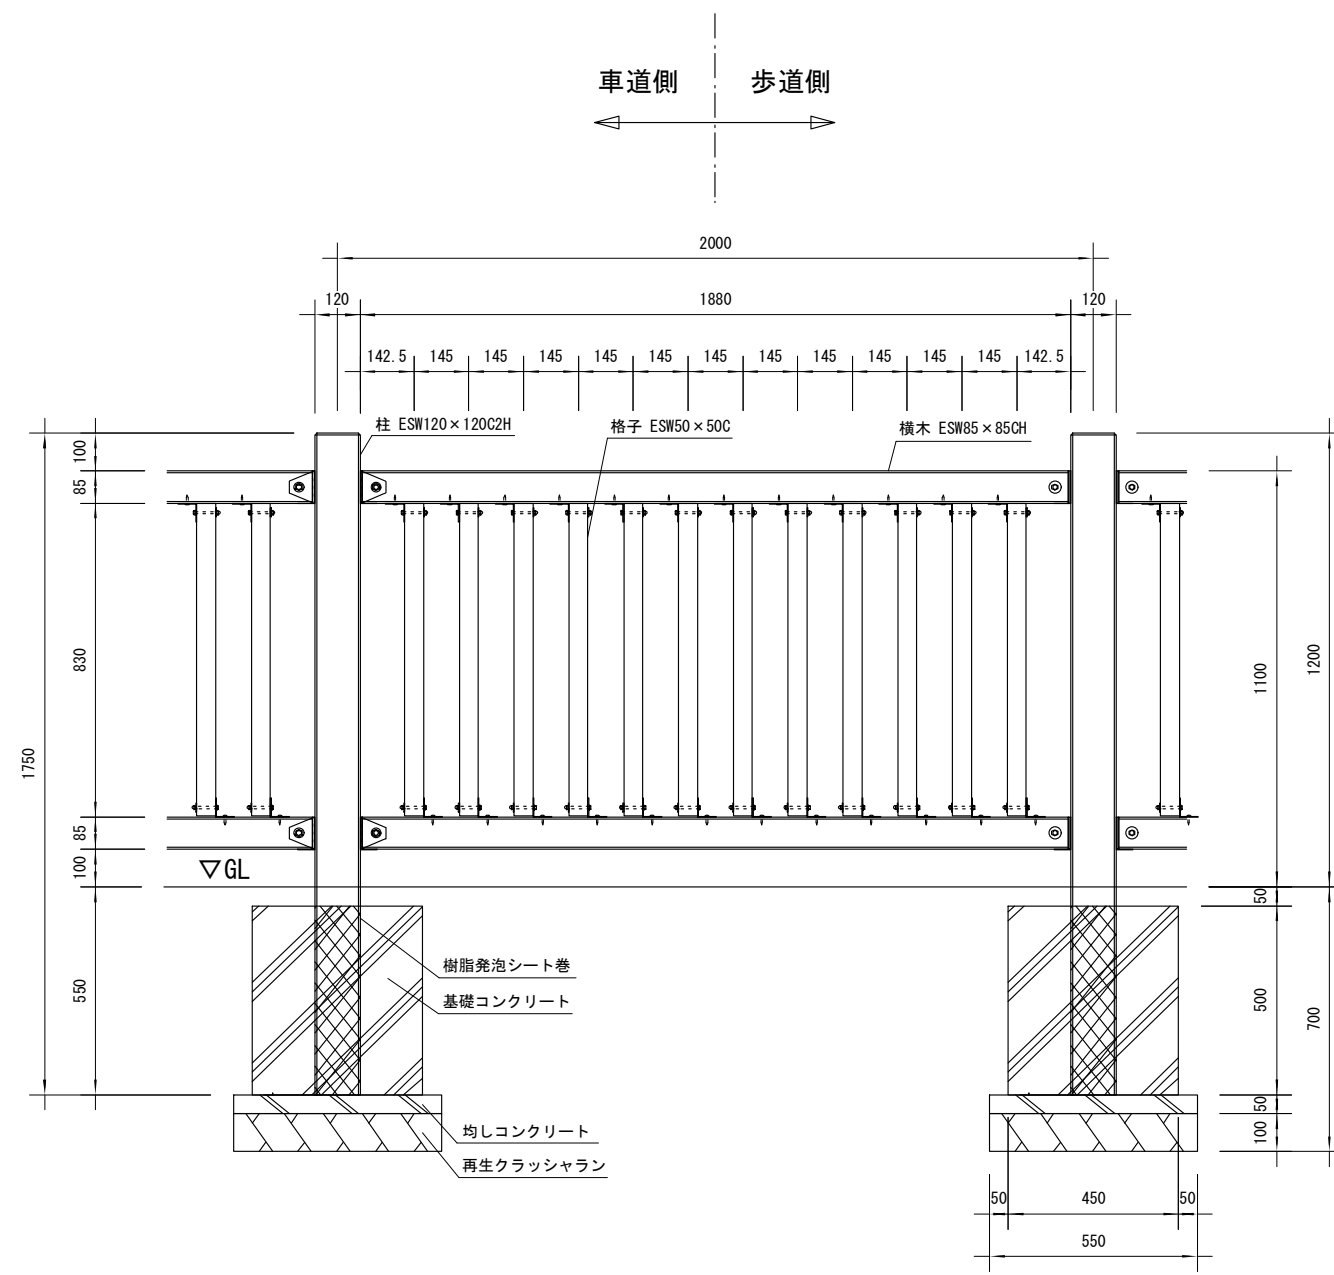

品名	ESWフェンス
仕様	EINスーパーウッド
記号	F-097
規格寸法	H1100×L2000
縮尺	1:20(A3)

正面図

側面図

平面図

※特記事項

- ・ ESWは、木粉50%以上、ポリプロピレン40%以上の配合で、表面をサンディング加工した再生木材「EINスーパーウッド」の略称。