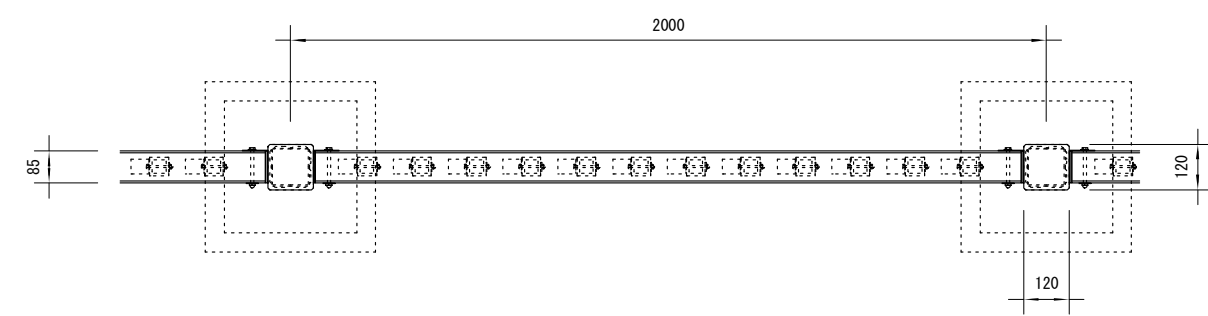

品名	ESWフェンス
仕様	EINスーパーウッド
記号	F-097
規格寸法	H1100×L2000
縮尺	1:20(A3)

正面図

側面図

平面図

※特記事項

- ・ ESWは、木粉50%以上、ポリプロピレン40%以上の配合で、表面をサンディング加工した再生木材「EINスーパーウッド」の略称。