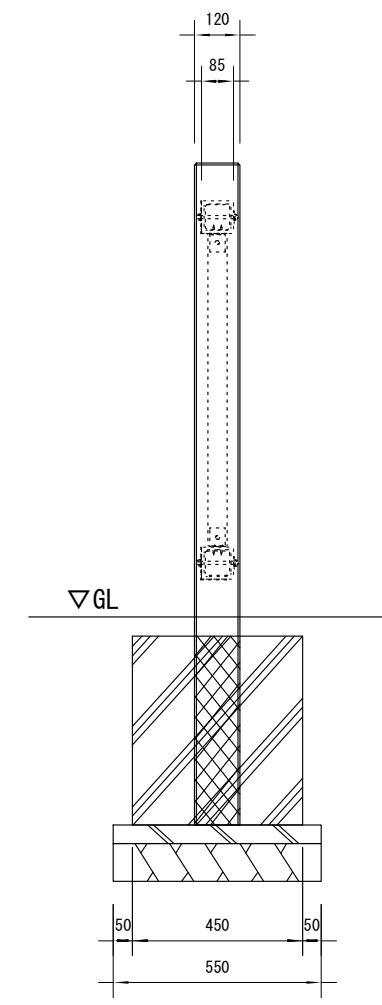

品名	ESWフェンス
仕様	EINスーパーウッド
記号	F-097
規格寸法	H1100×L2000
縮尺	1:20(A3)

正面図

側面図

平面図

※特記事項

- ・ ESWは、木粉50%以上、ポリプロピレン40%以上の配合で、表面をサンディング加工した再生木材「EINスーパーウッド」の略称。