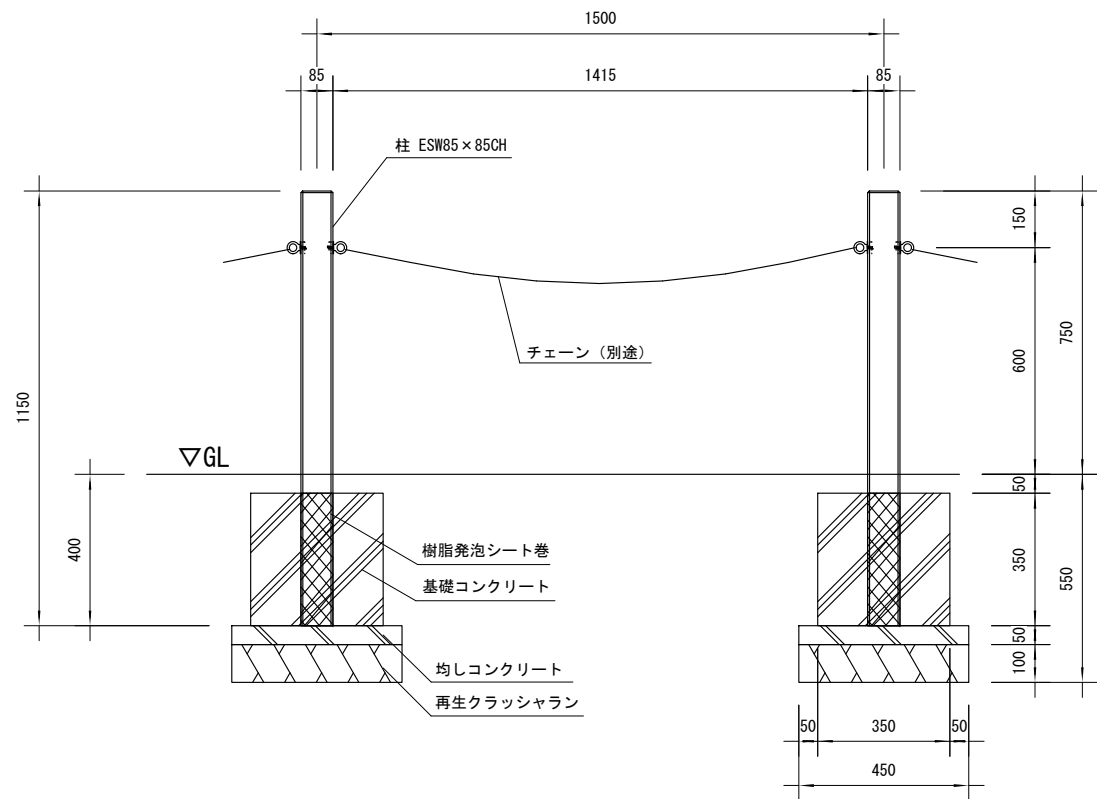

品名	ESWフェンス
仕様	EINスーパーウッド
記号	F-100
規格寸法	H600×L1500
縮尺	1:20(A3)

正面図

側面図

平面図

※特記事項

・ ESWは、木粉50%以上、ポリプロピレン40%以上の配合で、表面をサンディング加工した再生木材「EINスーパーウッド」の略称。