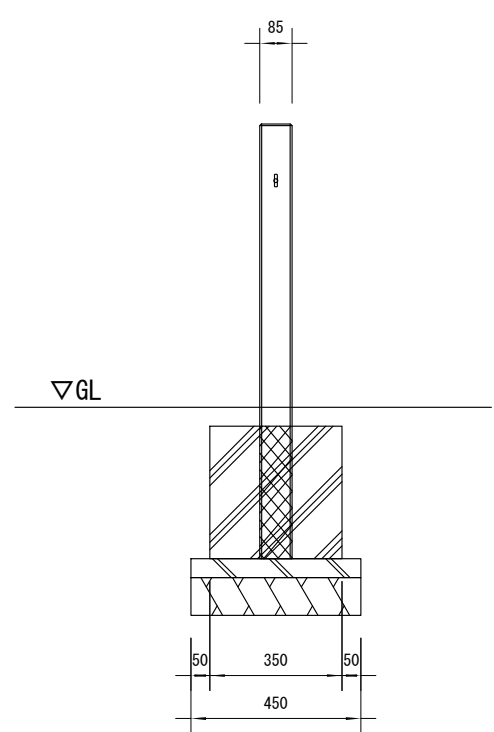

品名	ESWフェンス
仕様	EINスーパーウッド
記号	F-100
規格寸法	H600×L1500
縮尺	1:20(A3)

正面図

側面図

平面図

※特記事項

・ ESWは、木粉50%以上、ポリプロピレン40%以上の配合で、表面をサンディング加工した再生木材「EINスーパーウッド」の略称。