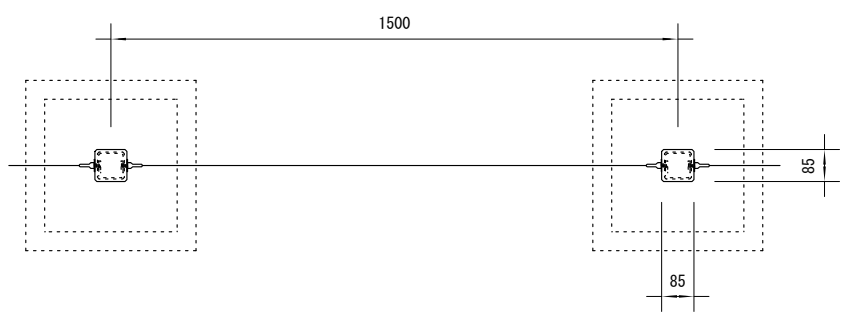

品名	ESWフェンス
仕様	EINスーパーウッド
記号	F-100
規格寸法	H600×L1500
縮尺	1:20(A3)

正面図

側面図

平面図

※特記事項

・ ESWは、木粉50%以上、ポリプロピレン40%以上の配合で、表面をサンディング加工した再生木材「EINスーパーウッド」の略称。