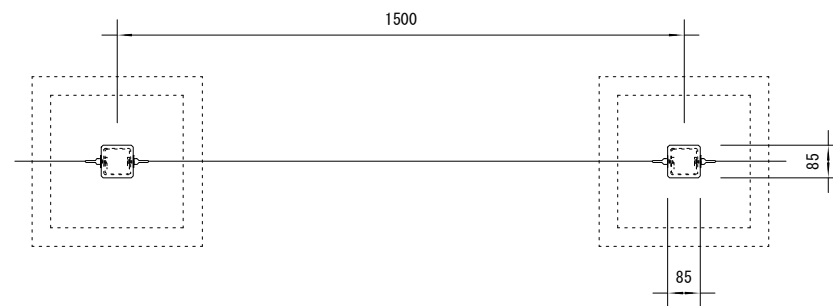

品名	ESWフェンス
仕様	EINスーパーウッド
記号	F-103
規格寸法	H750×L1500
縮尺	1:20(A3)

正面図

側面図

平面図

※特記事項

- ・ ESWは、木粉50%以上、ポリプロピレン40%以上の配合で、表面をサンディング加工した再生木材「EINスーパーウッド」の略称。