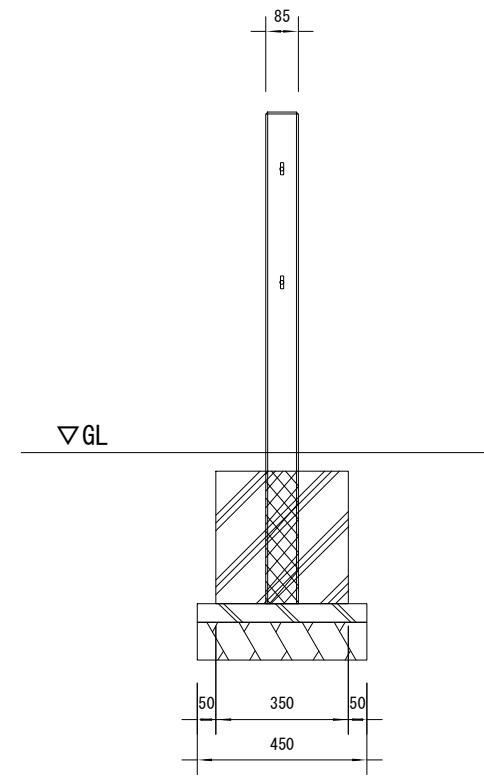

品名	ESWフェンス
仕様	EINスーパーウッド
記号	F-103
規格寸法	H750×L1500
縮尺	1:20(A3)

正面図

側面図

平面図

※特記事項

- ・ ESWは、木粉50%以上、ポリプロピレン40%以上の配合で、表面をサンディング加工した再生木材「EINスーパーウッド」の略称。