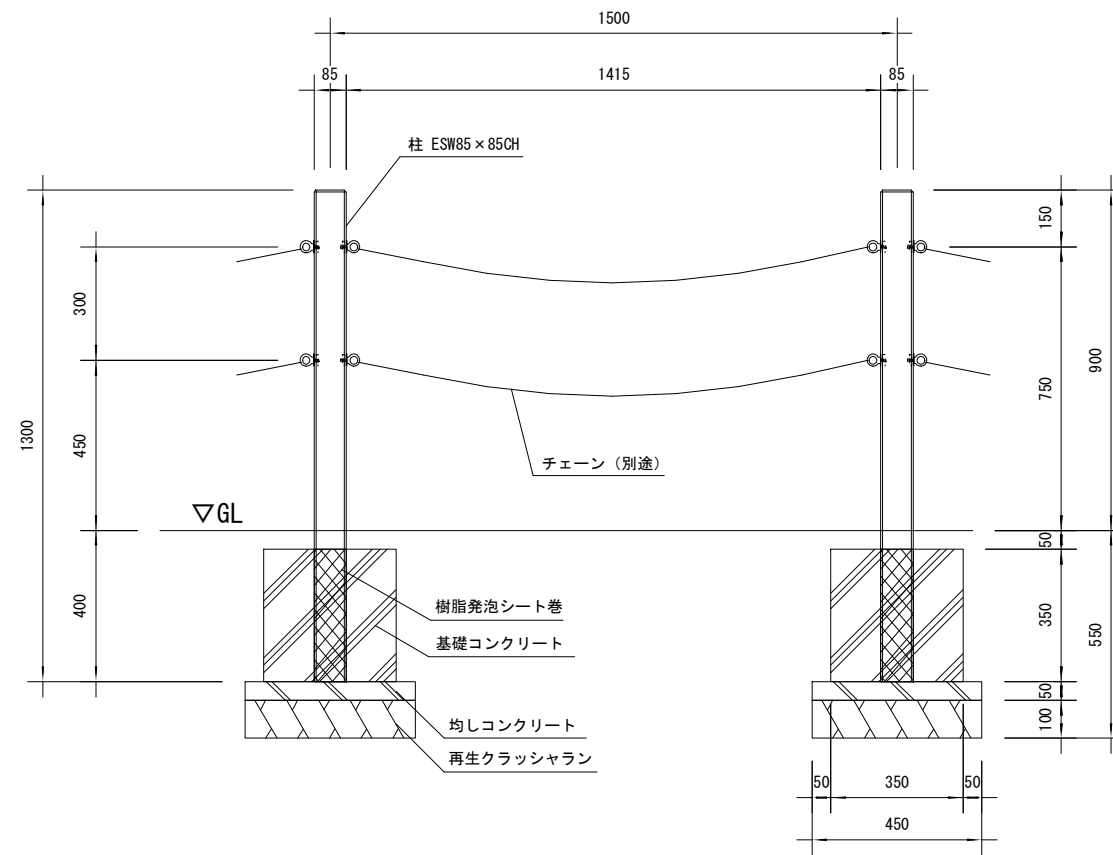

品名	ESWフェンス
仕様	EINスーパーウッド
記号	F-103
規格寸法	H750×L1500
縮尺	1:20(A3)

正面図

側面図

平面図

※特記事項

- ・ ESWは、木粉50%以上、ポリプロピレン40%以上の配合で、表面をサンディング加工した再生木材「EINスーパーウッド」の略称。