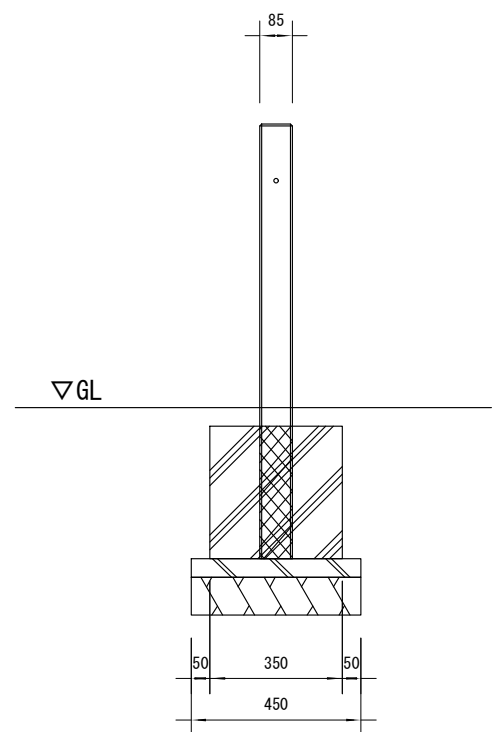

品名	ESWフェンス
仕様	EINスーパーウッド
記号	F-110
規格寸法	H600×L1500
縮尺	1:20(A3)

正面図

側面図

平面図

※特記事項

・ ESWは、木粉50%以上、ポリプロピレン40%以上の配合で、表面をサンディング加工した再生木材「EINスーパーウッド」の略称。