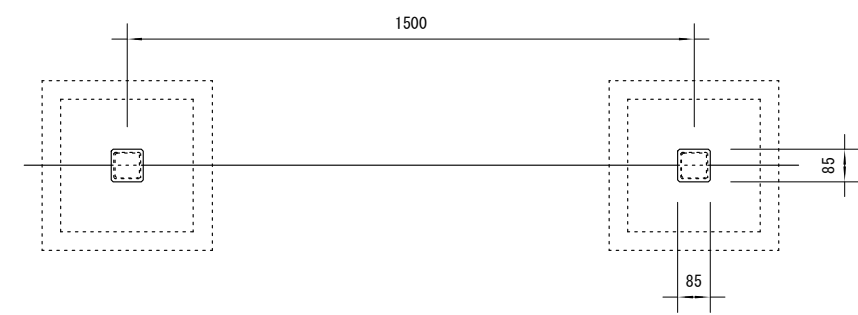

品名	ESWフェンス
仕様	EINスーパーウッド
記号	F-110
規格寸法	H600×L1500
縮尺	1:20(A3)

正面図

側面図

平面図

※特記事項

・ ESWは、木粉50%以上、ポリプロピレン40%以上の配合で、表面をサンディング加工した再生木材「EINスーパーウッド」の略称。