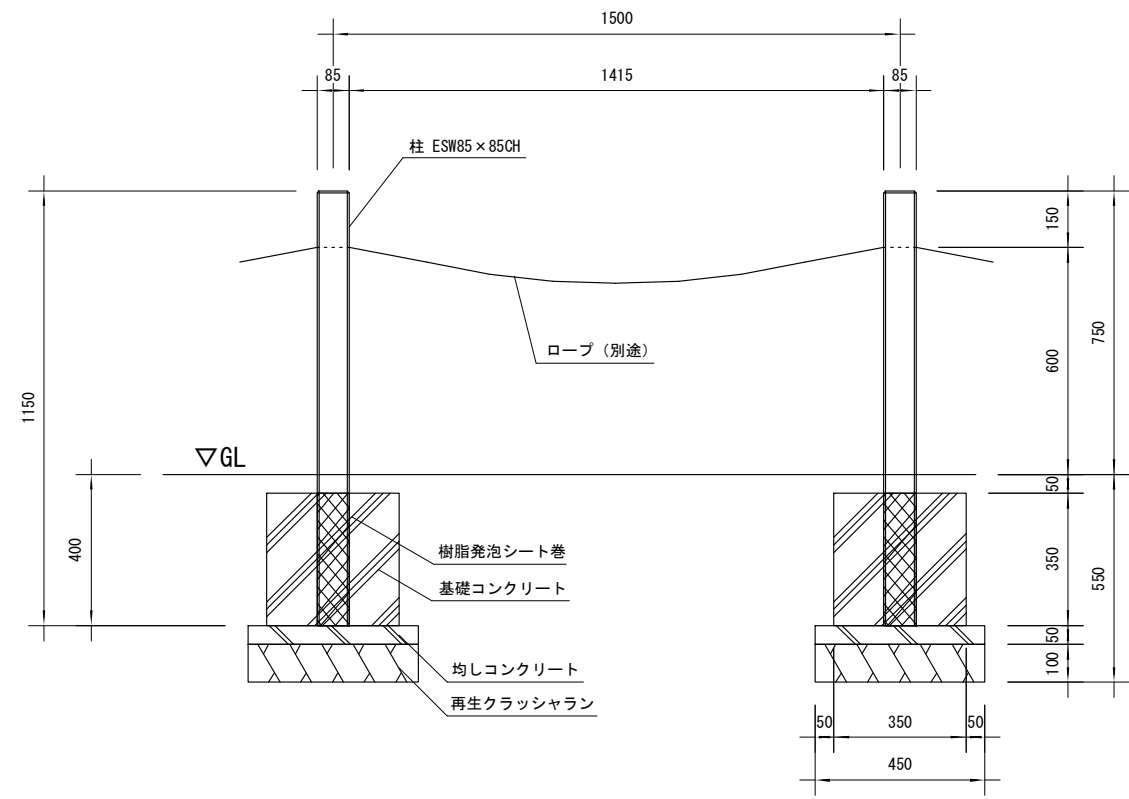

品名	ESWフェンス
仕様	EINスーパーウッド
記号	F-110
規格寸法	H600×L1500
縮尺	1:20(A3)

正面図

側面図

平面図

※特記事項

・ ESWは、木粉50%以上、ポリプロピレン40%以上の配合で、表面をサンディング加工した再生木材「EINスーパーウッド」の略称。