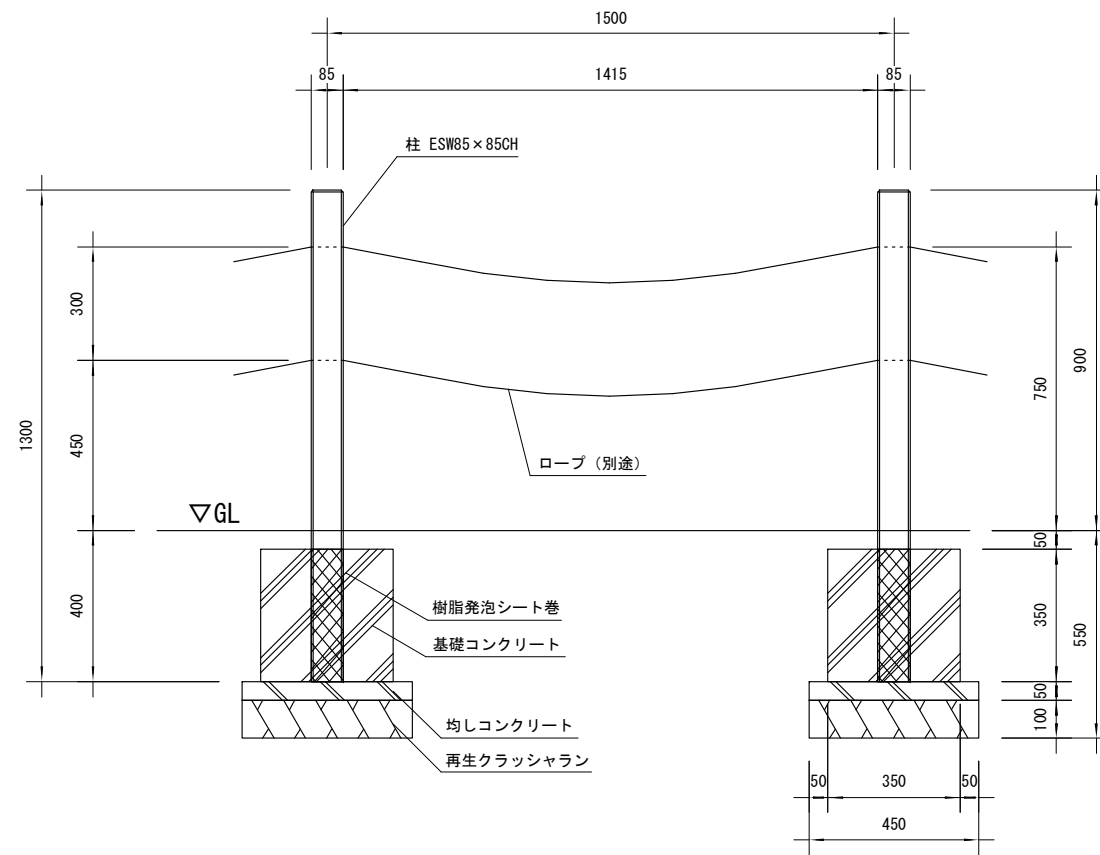

品名	ESWフェンス
仕様	EINスーパーウッド
記号	F-113
規格寸法	H750×L1500
縮尺	1:20(A3)

正面図

側面図

平面図

※特記事項

- ・ ESWは、木粉50%以上、ポリプロピレン40%以上の配合で、表面をサンディング加工した再生木材「EINスーパーウッド」の略称。