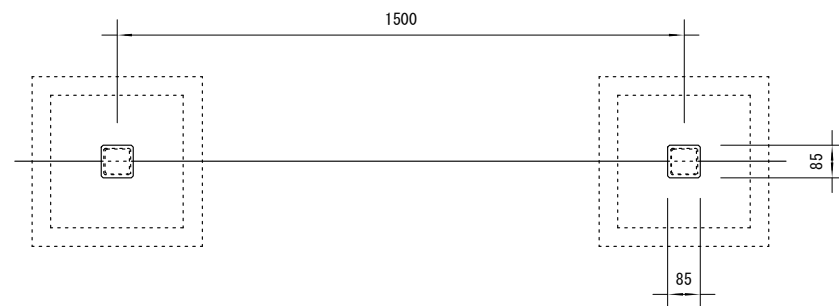

品名	ESWフェンス
仕様	EINスーパーウッド
記号	F-113
規格寸法	H750×L1500
縮尺	1:20(A3)

正面図

側面図

平面図

※特記事項

- ・ ESWは、木粉50%以上、ポリプロピレン40%以上の配合で、表面をサンディング加工した再生木材「EINスーパーウッド」の略称。