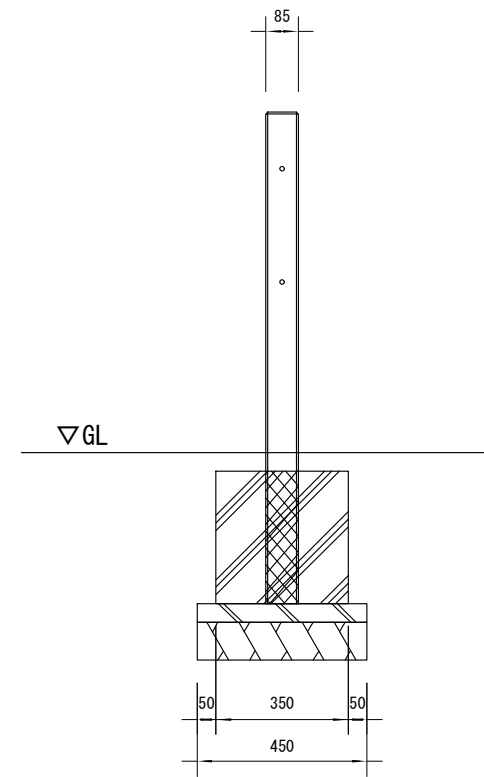

品名	ESWフェンス
仕様	EINスーパーウッド
記号	F-113
規格寸法	H750×L1500
縮尺	1:20(A3)

正面図

側面図

平面図

※特記事項

- ・ ESWは、木粉50%以上、ポリプロピレン40%以上の配合で、表面をサンディング加工した再生木材「EINスーパーウッド」の略称。