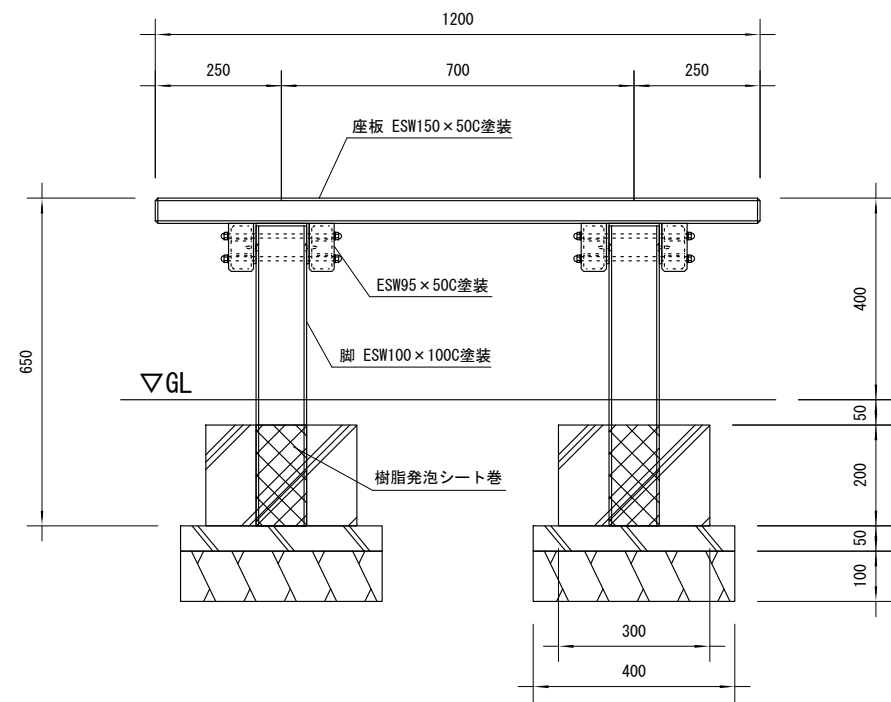

品名	ESW縁台
仕様	EINスーパーウッド
記号	E-010
規格寸法	W1235×L1200×H400
縮尺	1 : 15 (A3)

正面図

側面図

平面図

※特記事項

- ・ ESWは、木粉50%以上、ポリプロピレン40%以上の配合で、表面をサンディング加工した再生木材「EINスーパーウッド」の略称。
- ・ ESW塗装は、ESWの表面をアクリルシリコン系水性塗料で仕上げた製品。