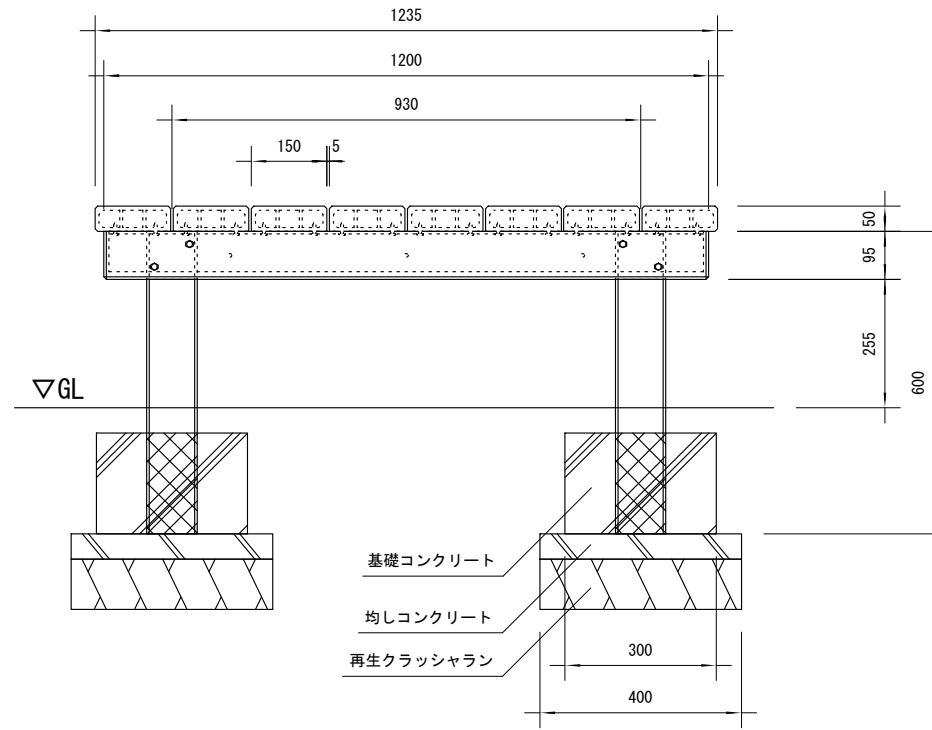

品名	ESW縁台
仕様	EINスーパーウッド
記号	E-010
規格寸法	W1235×L1200×H400
縮尺	1 : 15 (A3)

正面図

側面図

平面図

※特記事項

- ・ ESWは、木粉50%以上、ポリプロピレン40%以上の配合で、表面をサンディング加工した再生木材「EINスーパーウッド」の略称。
- ・ ESW塗装は、ESWの表面をアクリルシリコン系水性塗料で仕上げた製品。