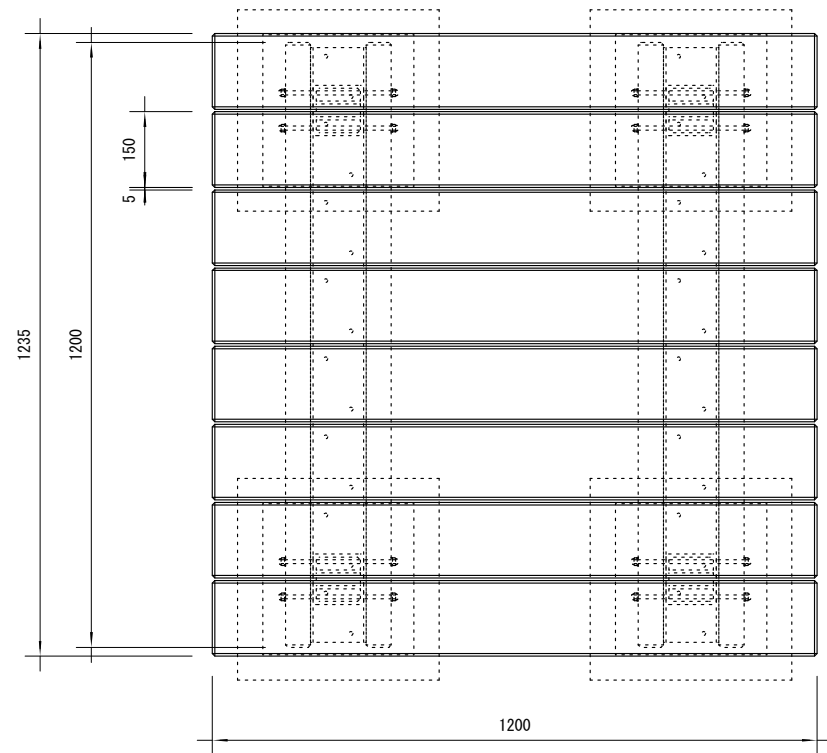

品名	ESW縁台
仕様	EINスーパーウッド
記号	E-010
規格寸法	W1235×L1200×H400
縮尺	1 : 15 (A3)

正面図

側面図

平面図

※特記事項

- ・ ESWは、木粉50%以上、ポリプロピレン40%以上の配合で、表面をサンディング加工した再生木材「EINスーパーウッド」の略称。
- ・ ESW塗装は、ESWの表面をアクリルシリコン系水性塗料で仕上げた製品。