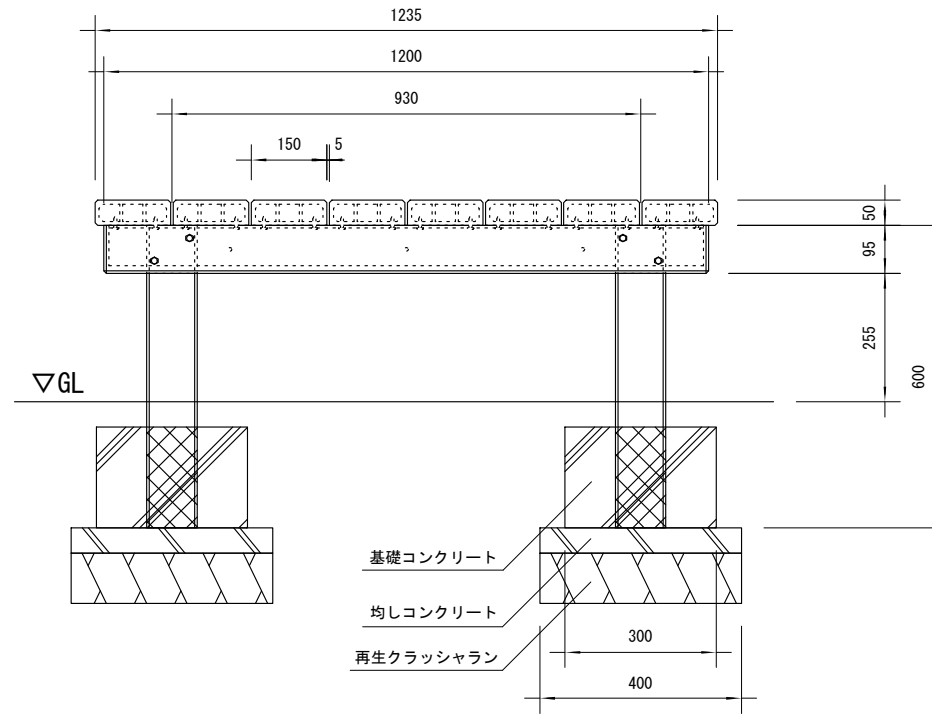

品名	ESW縁台
仕様	EINスーパーウッド
記号	E-011
規格寸法	W1235×L1500×H400
縮尺	1:15(A3)

正面図

側面図

平面図

- ※特記事項
- ・ ESWは、木粉50%以上、ポリプロピレン40%以上の配合で、表面をサンディング加工した再生木材「EINスーパーウッド」の略称。
 - ・ ESW塗装は、ESWの表面をアクリルシリコン系水性塗料で仕上げた製品。