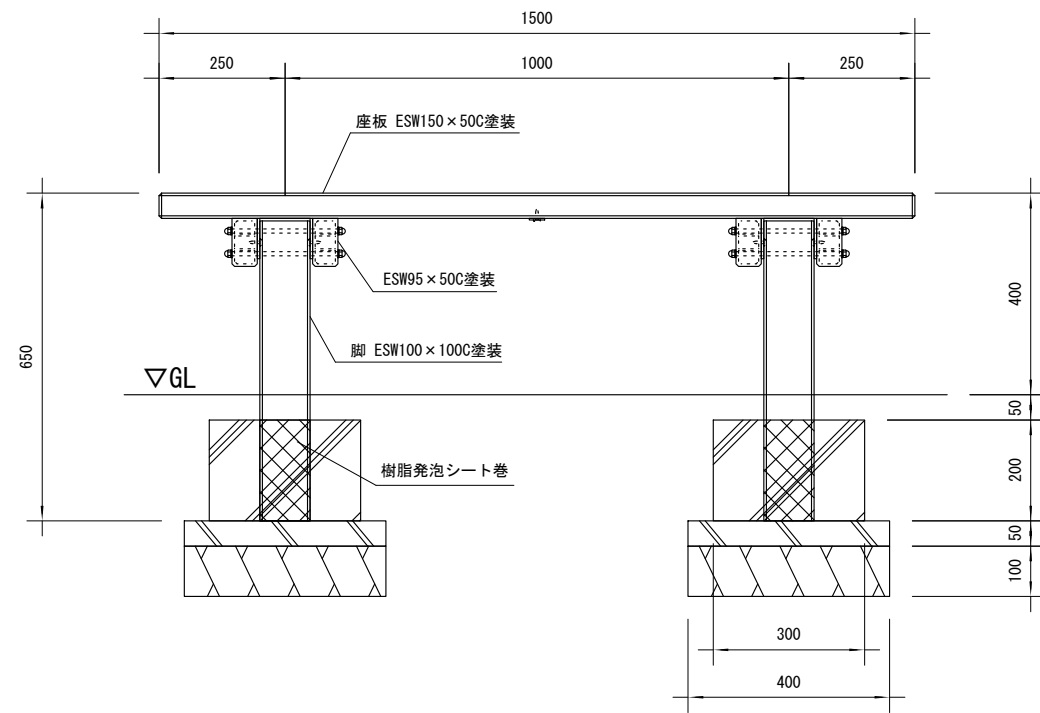

品名	ESW縁台
仕様	EINスーパーウッド
記号	E-011
規格寸法	W1235×L1500×H400
縮尺	1:15(A3)

正面図

側面図

平面図

- ※特記事項
- ・ ESWは、木粉50%以上、ポリプロピレン40%以上の配合で、表面をサンディング加工した再生木材「EINスーパーウッド」の略称。
 - ・ ESW塗装は、ESWの表面をアクリルシリコン系水性塗料で仕上げた製品。