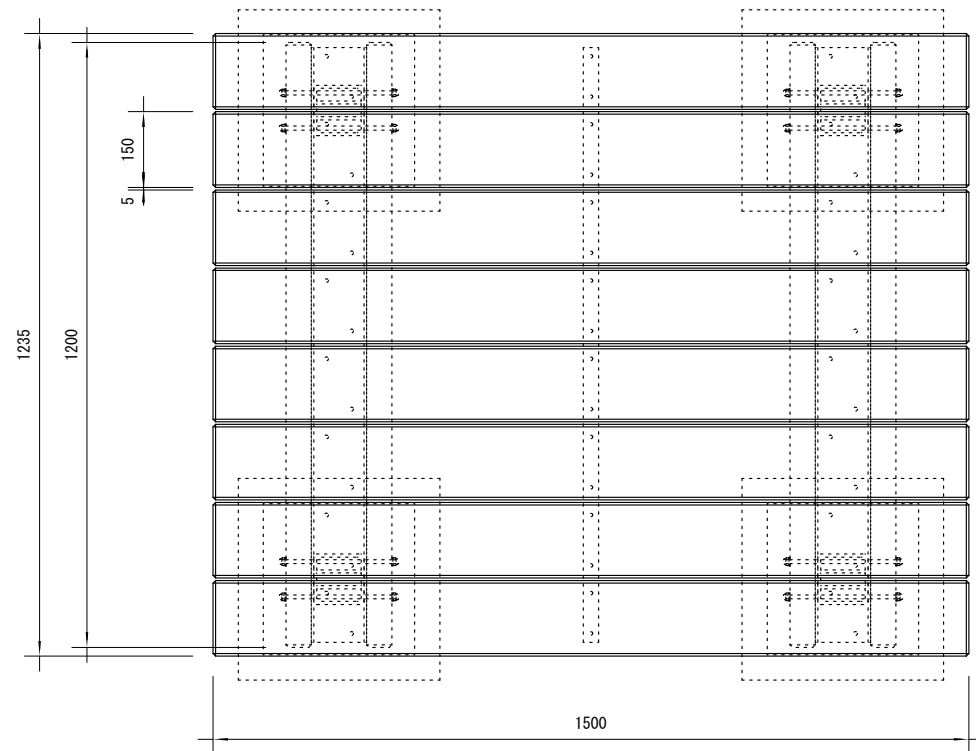

品名	ESW縁台
仕様	EINスーパーウッド
記号	E-011
規格寸法	W1235×L1500×H400
縮尺	1:15(A3)

正面図

側面図

平面図

- ※特記事項
- ・ ESWは、木粉50%以上、ポリプロピレン40%以上の配合で、表面をサンディング加工した再生木材「EINスーパーウッド」の略称。
 - ・ ESW塗装は、ESWの表面をアクリルシリコン系水性塗料で仕上げた製品。