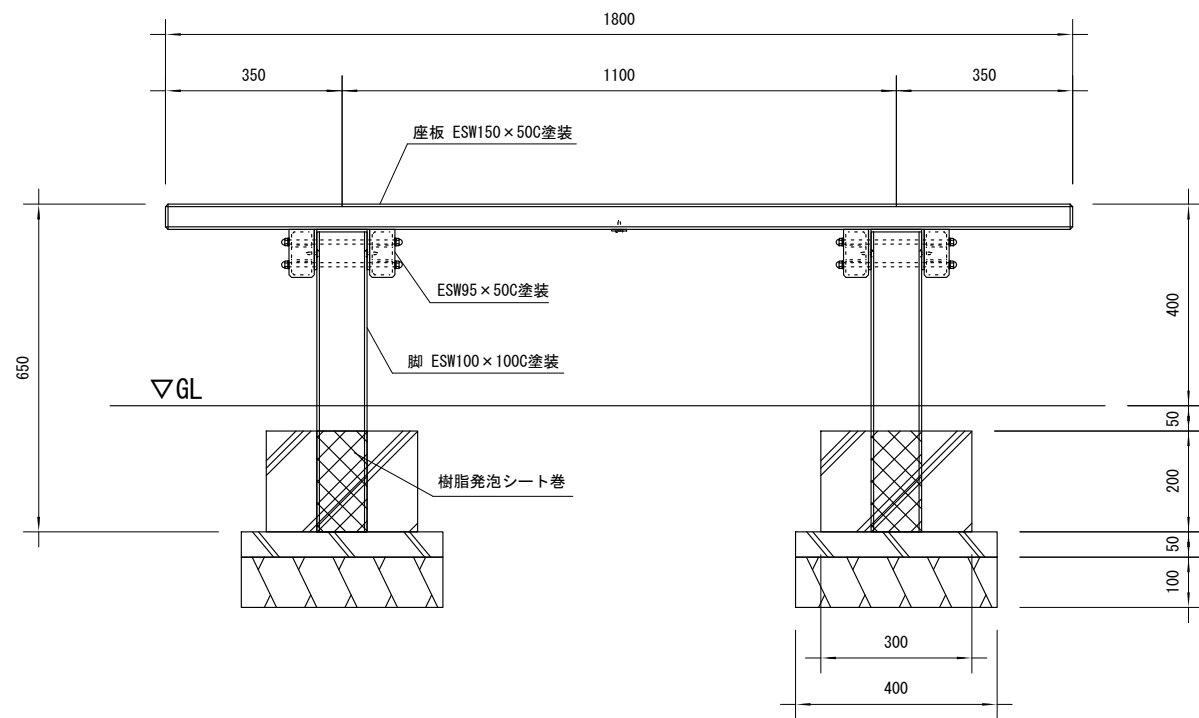

品名	ESW縁台
仕様	EINスーパーウッド
記号	E-012
規格寸法	W1235×L1800×H400
縮尺	1:15(A3)

正面図

側面図

平面図

※特記事項
 ・ ESWは、木粉50%以上、ポリプロピレン40%以上の配合で、表面をサンディング加工した再生木材「EINスーパーウッド」の略称。
 ・ ESW塗装は、ESWの表面をアクリルシリコン系水性塗料で仕上げた製品。