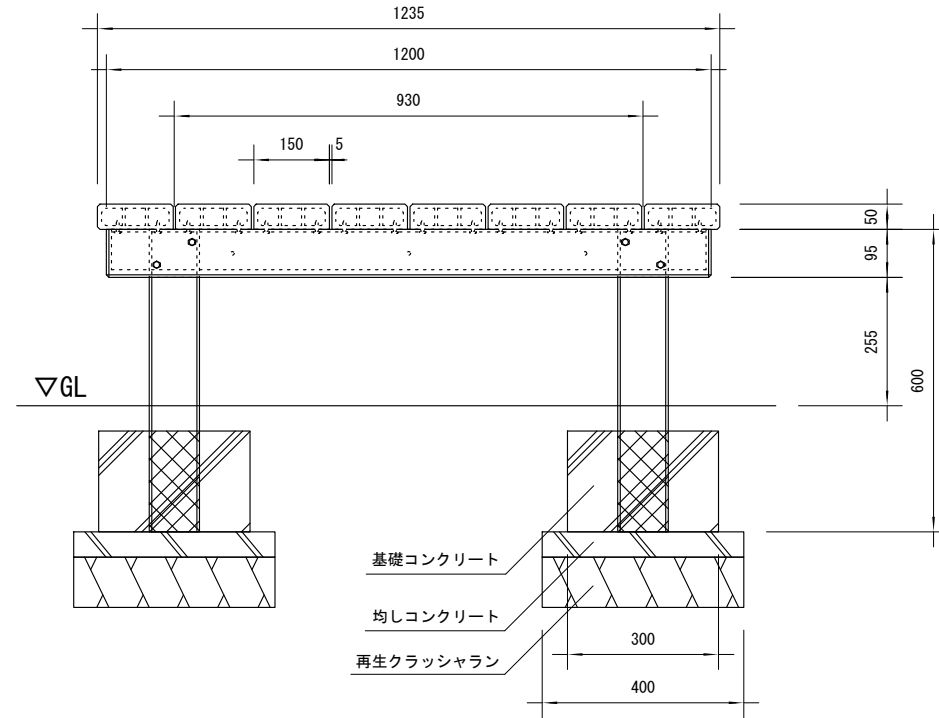

品名	ESW縁台
仕様	EINスーパーウッド
記号	E-012
規格寸法	W1235×L1800×H400
縮尺	1:15(A3)

正面図

側面図

平面図

※特記事項
 ・ ESWは、木粉50%以上、ポリプロピレン40%以上の配合で、表面をサンディング加工した再生木材「EINスーパーウッド」の略称。
 ・ ESW塗装は、ESWの表面をアクリルシリコン系水性塗料で仕上げた製品。