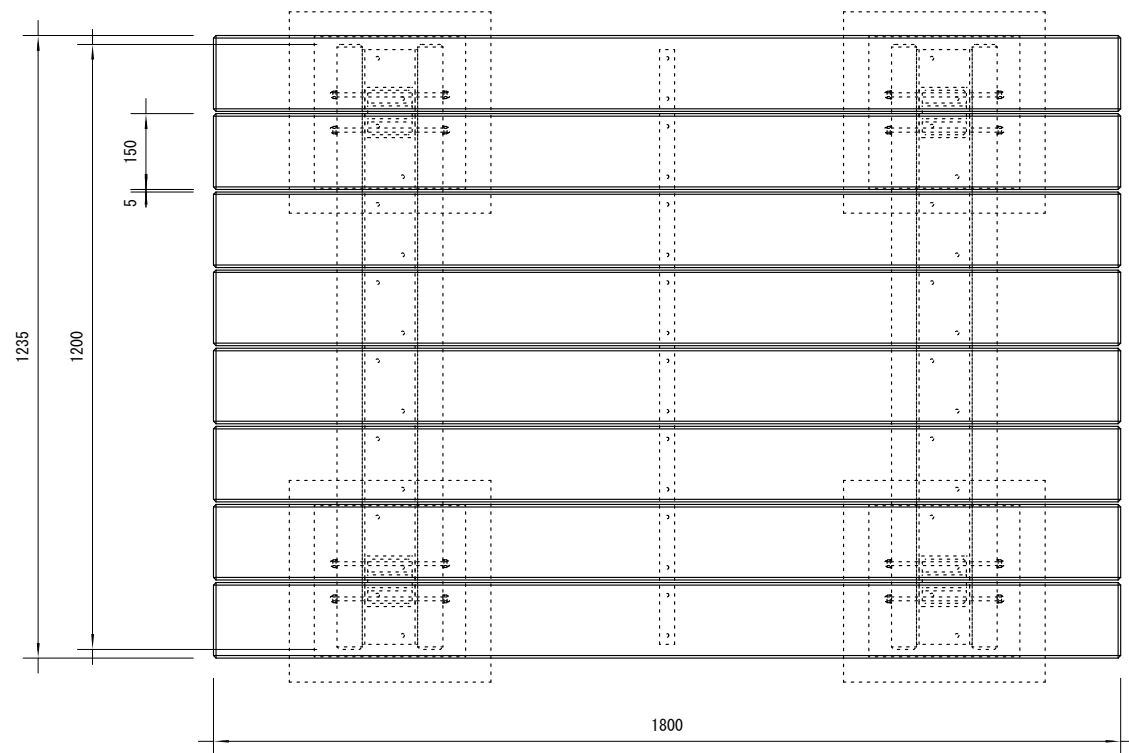

品名	ESW縁台
仕様	EINスーパーウッド
記号	E-012
規格寸法	W1235×L1800×H400
縮尺	1:15(A3)

正面図

側面図

平面図

※特記事項
 ・ ESWは、木粉50%以上、ポリプロピレン40%以上の配合で、表面をサンディング加工した再生木材「EINスーパーウッド」の略称。
 ・ ESW塗装は、ESWの表面をアクリルシリコン系水性塗料で仕上げた製品。