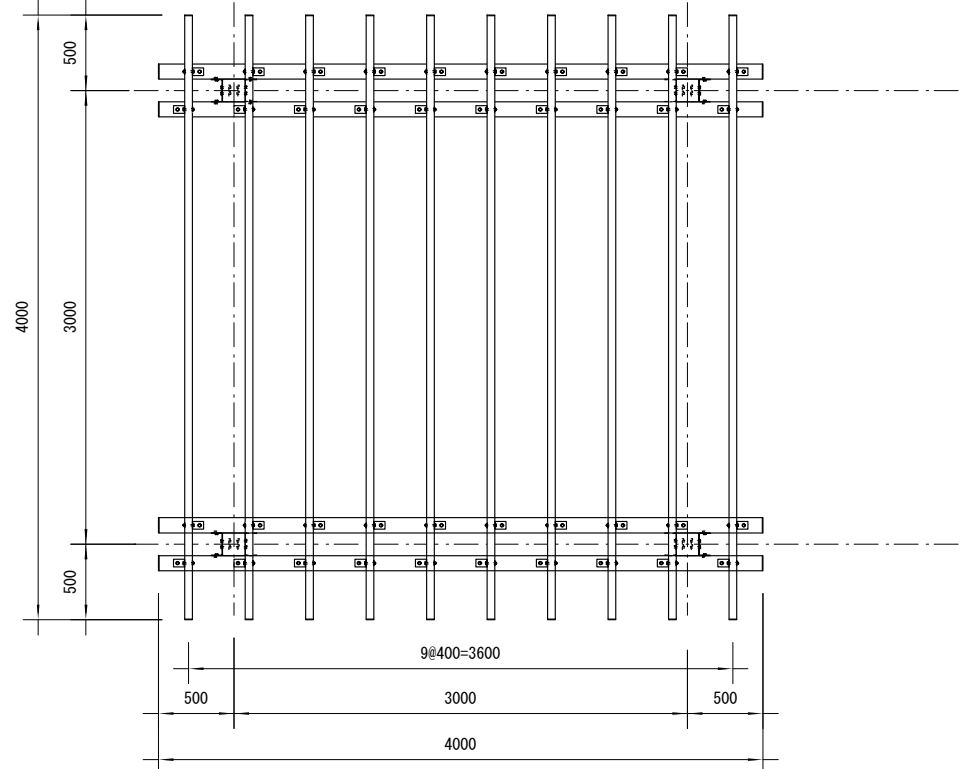

品名	ESWパーゴラ
仕様	EINスーパーウッド
記号	P-010
規格寸法	W3000×L3000×H2500
縮尺	1:50 (A3)

側面図

正面図

屋根伏図

基礎伏図

※特記事項

- ・ESWは、木粉50%以上、ポリプロピレン40%以上の配合で、表面をサンディング加工した再生木材「EINスーパーウッド」の略称。