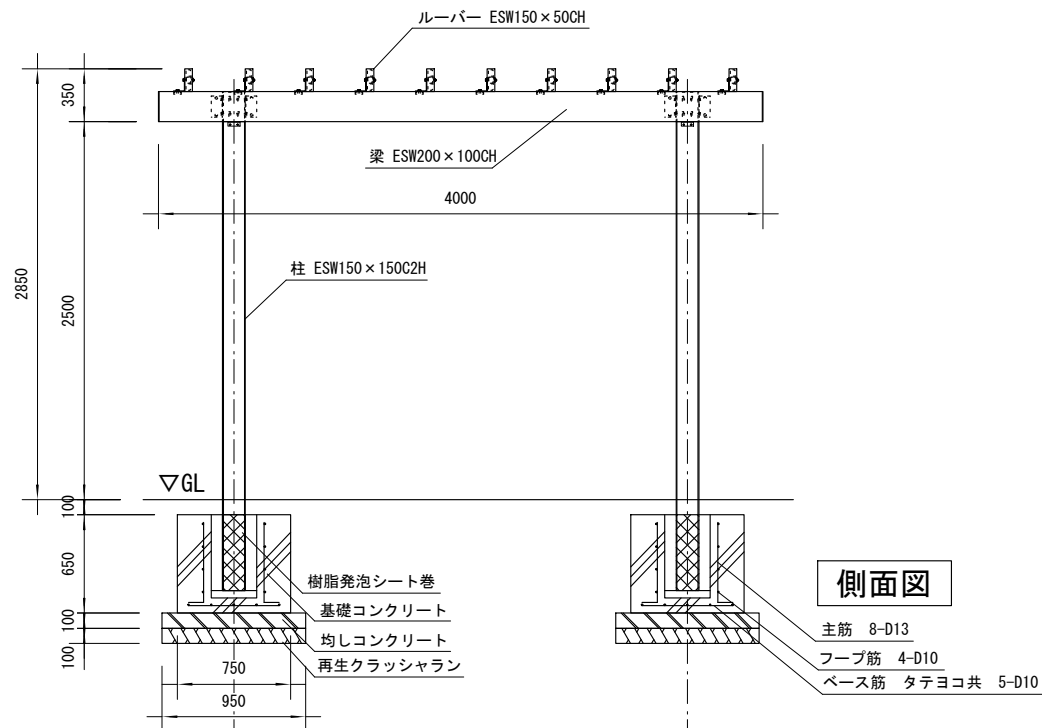

品名	ESWパーゴラ
仕様	EINスーパーウッド
記号	P-010
規格寸法	W3000×L3000×H2500
縮尺	1:50 (A3)

側面図

正面図

屋根伏図

基礎伏図

※特記事項

- ・ESWは、木粉50%以上、ポリプロピレン40%以上の配合で、表面をサンディング加工した再生木材「EINスーパーウッド」の略称。