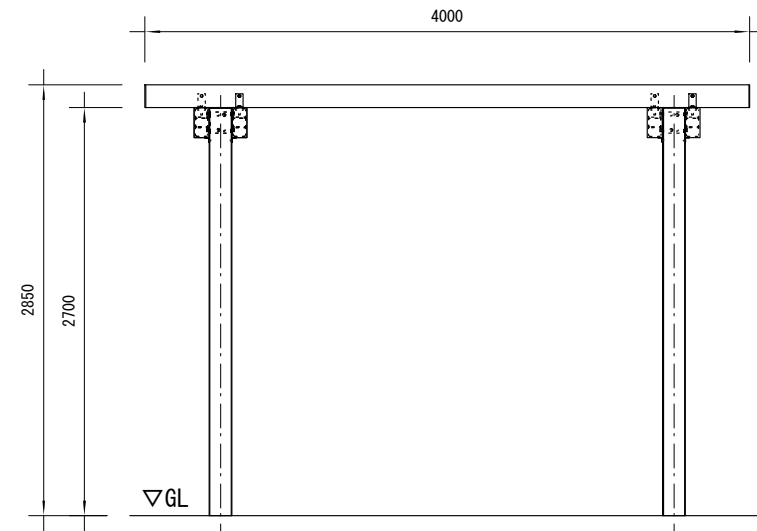

品名	ESWパーゴラ
仕様	EINスーパーウッド
記号	P-010
規格寸法	W3000×L3000×H2500
縮尺	1:50 (A3)

側面図

正面図

屋根伏図

基礎伏図

※特記事項

- ・ESWは、木粉50%以上、ポリプロピレン40%以上の配合で、表面をサンディング加工した再生木材「EINスーパーウッド」の略称。