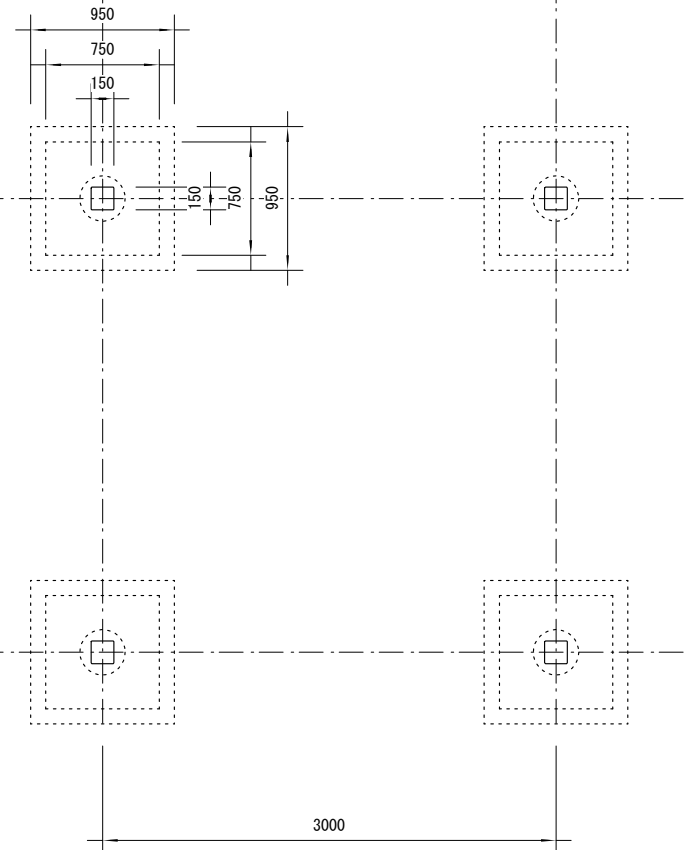

品名	ESWパーゴラ
仕様	EINスーパーウッド
記号	P-010
規格寸法	W3000×L3000×H2500
縮尺	1:50 (A3)

側面図

正面図

屋根伏図

基礎伏図

※特記事項

- ・ESWは、木粉50%以上、ポリプロピレン40%以上の配合で、表面をサンディング加工した再生木材「EINスーパーウッド」の略称。