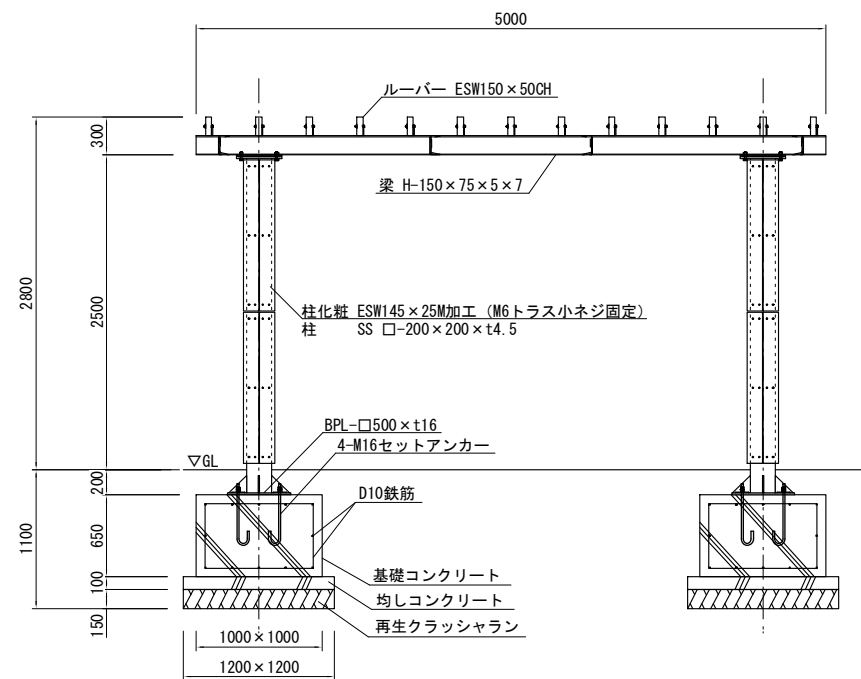

品名	ESWパーゴラ
仕様	EINスーパーウッド
記号	P-030
規格寸法	W3000×L4000×H2500
縮尺	1:60 (A3)

側面図

正面図

柱断面図 S=1/10

平面図

基礎伏図

※特記事項
 ・ESWは、木粉50%以上、ポリプロピレン40%以上の配合で、
 表面をサンディング加工した再生木材「EINスーパーウッド」の略称。