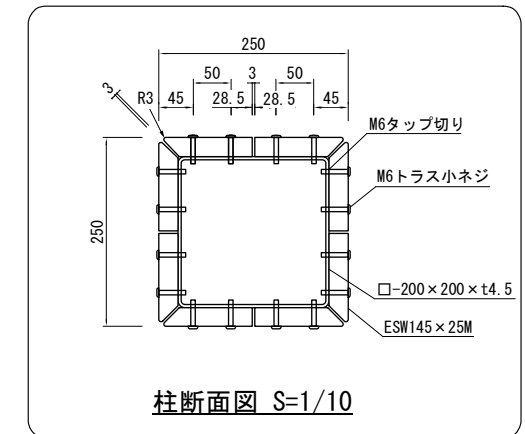

品名	ESWパーゴラ
仕様	EINスーパーウッド
記号	P-030
規格寸法	W3000×L4000×H2500
縮尺	1:60 (A3)

側面図

正面図

柱断面図 S=1/10

平面図

基礎伏図

※特記事項
 ・ESWは、木粉50%以上、ポリプロピレン40%以上の配合で、
 表面をサンディング加工した再生木材「EINスーパーウッド」の略称。