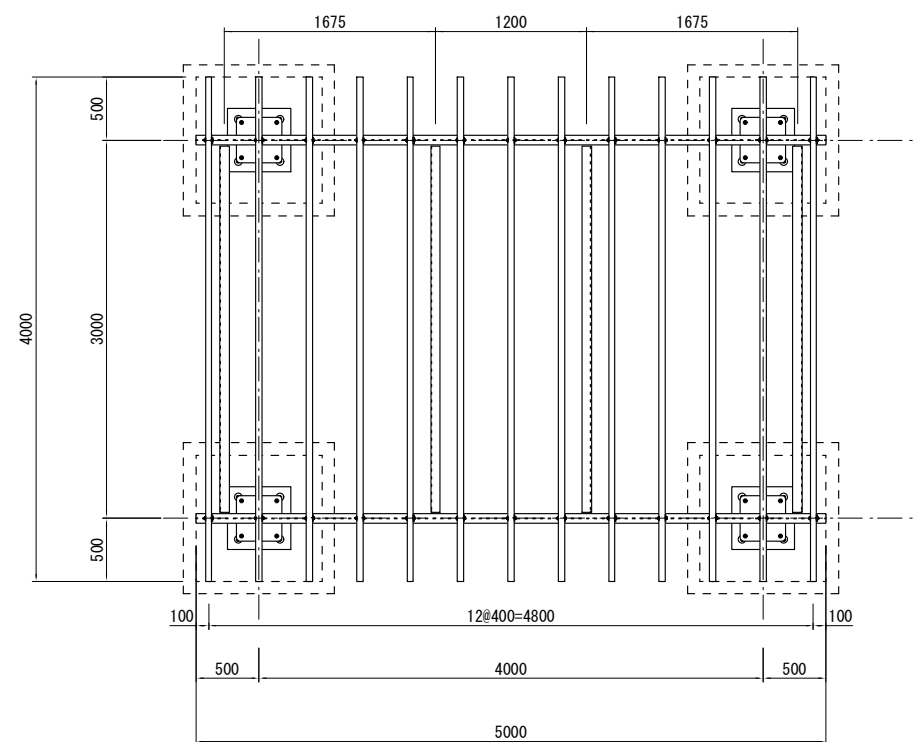

品名	ESWパーゴラ
仕様	EINスーパーウッド
記号	P-030
規格寸法	W3000×L4000×H2500
縮尺	1:60 (A3)

側面図

正面図

柱断面図 S=1/10

平面図

基礎伏図

※特記事項
 ・ESWは、木粉50%以上、ポリプロピレン40%以上の配合で、
 表面をサンディング加工した再生木材「EINスーパーウッド」の略称。