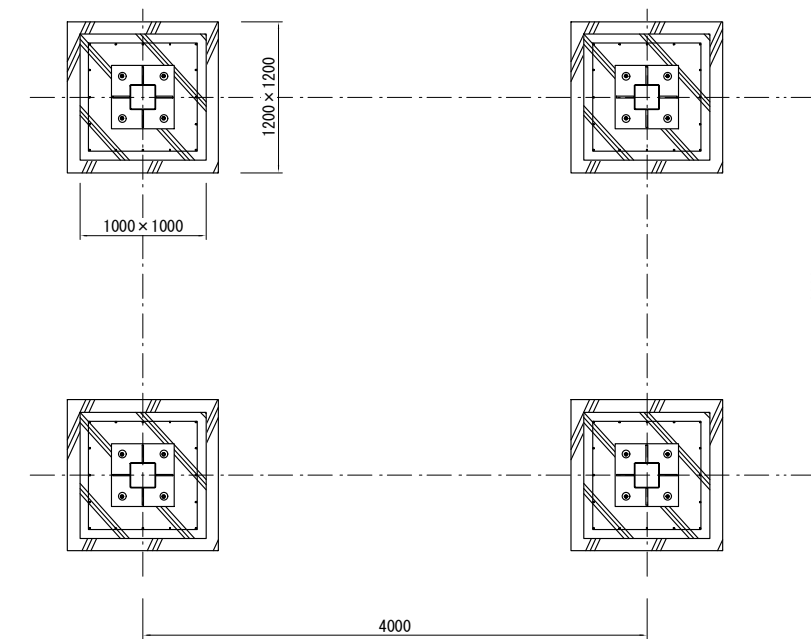

品名	ESWパーゴラ
仕様	EINスーパーウッド
記号	P-030
規格寸法	W3000×L4000×H2500
縮尺	1:60 (A3)

側面図

正面図

柱断面図 S=1/10

平面図

基礎伏図

※特記事項
 ・ESWは、木粉50%以上、ポリプロピレン40%以上の配合で、
 表面をサンディング加工した再生木材「EINスーパーウッド」の略称。