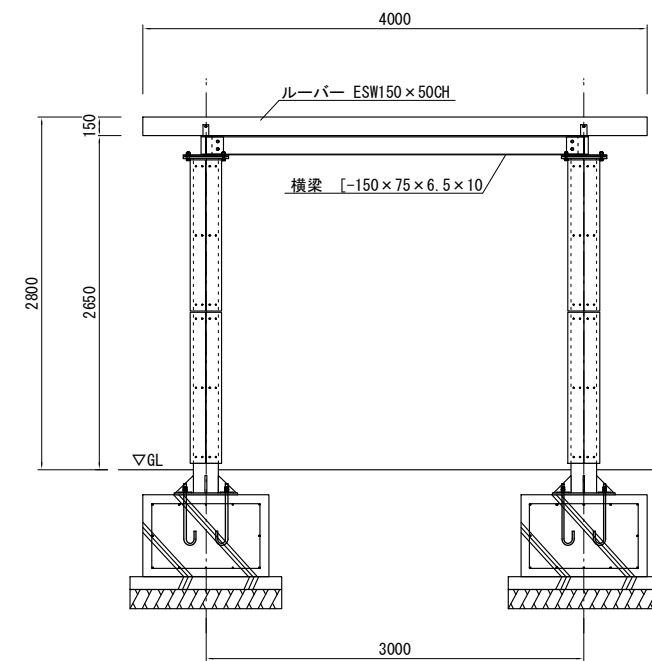

品名	ESWパーゴラ
仕様	EINスーパーウッド
記号	P-030
規格寸法	W3000×L4000×H2500
縮尺	1:60 (A3)

側面図

正面図

柱断面図 S=1/10

平面図

基礎伏図

※特記事項
 ・ESWは、木粉50%以上、ポリプロピレン40%以上の配合で、
 表面をサンディング加工した再生木材「EINスーパーウッド」の略称。