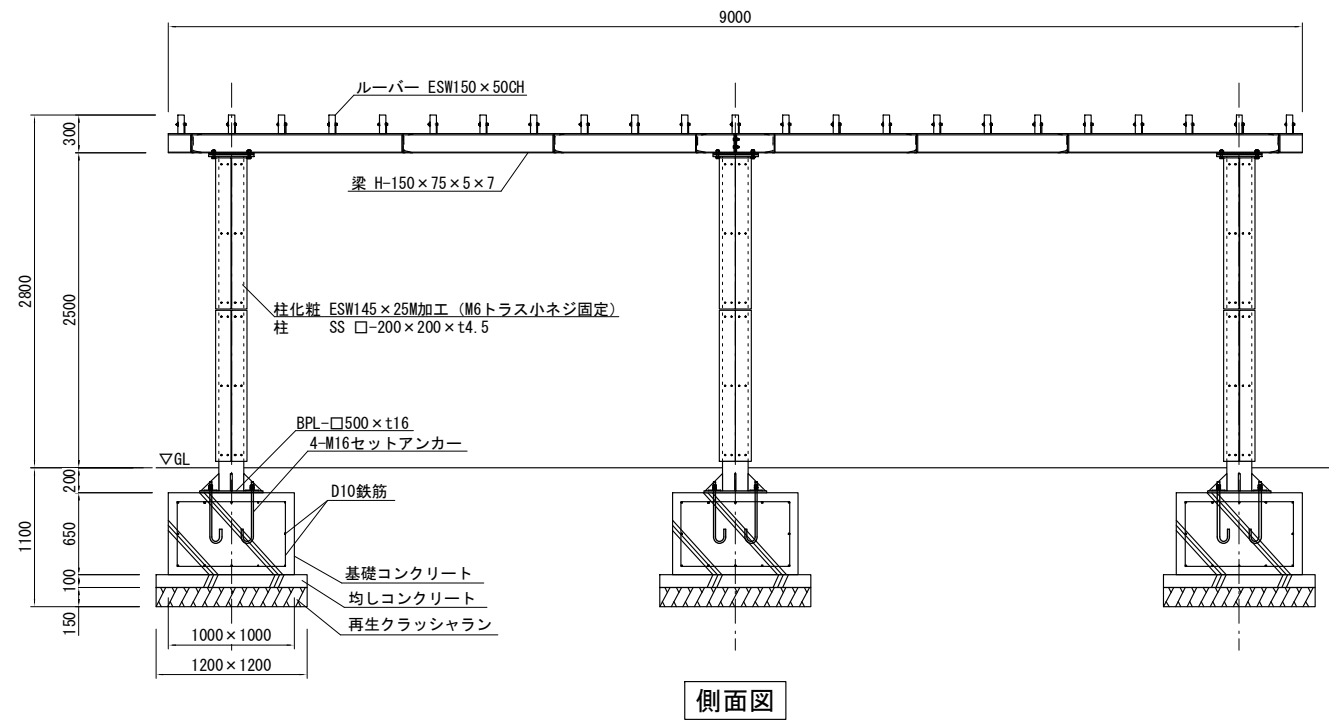

品名	ESWパーゴラ
仕様	EINスーパーウッド
記号	P-031
規格寸法	W3000×L8000×H2500
縮尺	1:60 (A3)

※特記事項
 ・ESWは、木粉50%以上、ポリプロピレン40%以上の配合で、
 表面をサンディング加工した再生木材「EINスーパーウッド」の略称。