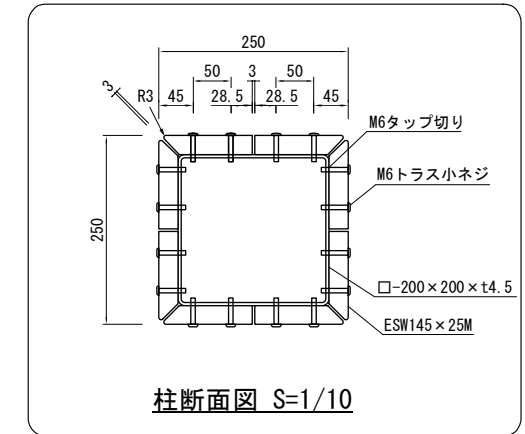

品名	ESWパーゴラ
仕様	EINスーパーウッド
記号	P-031
規格寸法	W3000×L8000×H2500
縮尺	1:60 (A3)

※特記事項
 ・ESWは、木粉50%以上、ポリプロピレン40%以上の配合で、
 表面をサンディング加工した再生木材「EINスーパーウッド」の略称。