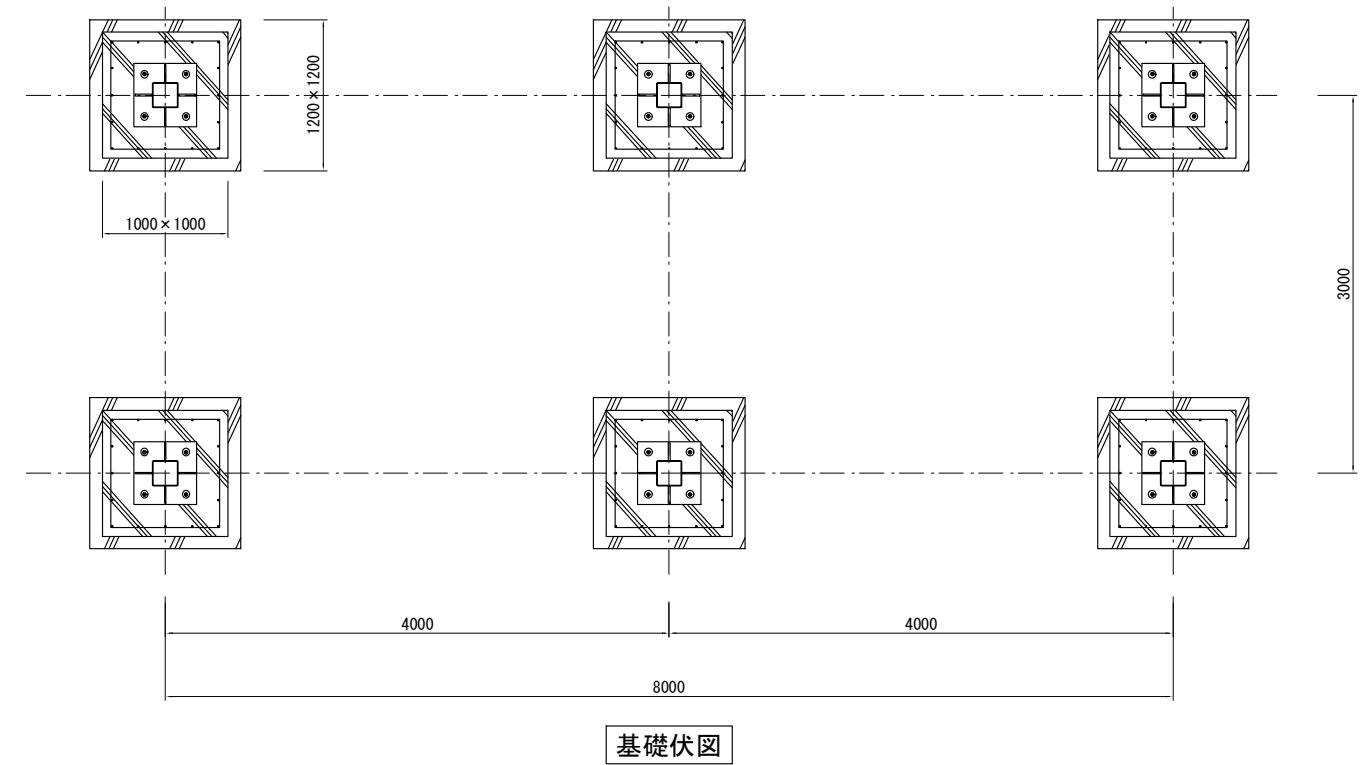

品名	ESWパーゴラ
仕様	EINスーパーウッド
記号	P-031
規格寸法	W3000×L8000×H2500
縮尺	1:60 (A3)

※特記事項
 ・ESWは、木粉50%以上、ポリプロピレン40%以上の配合で、
 表面をサンディング加工した再生木材「EINスーパーウッド」の略称。