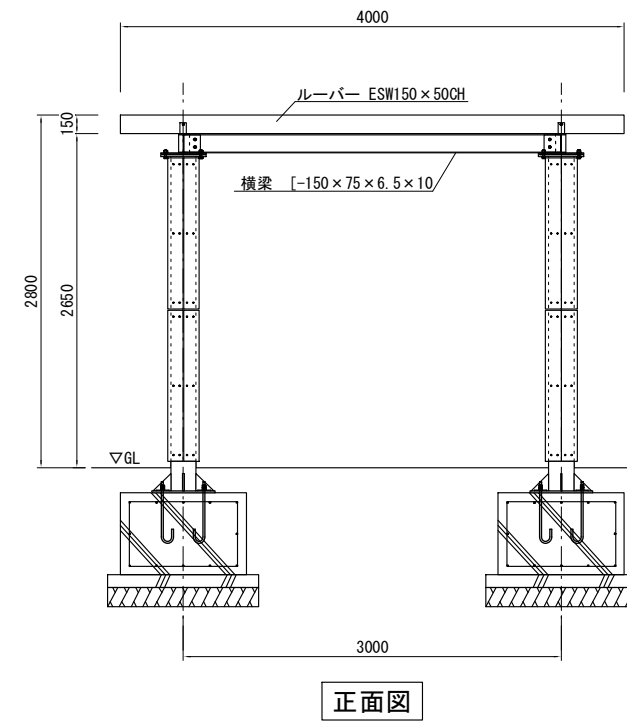

品名	ESWパーゴラ
仕様	EINスーパーウッド
記号	P-031
規格寸法	W3000×L8000×H2500
縮尺	1:60 (A3)

※特記事項
 ・ESWは、木粉50%以上、ポリプロピレン40%以上の配合で、
 表面をサンディング加工した再生木材「EINスーパーウッド」の略称。