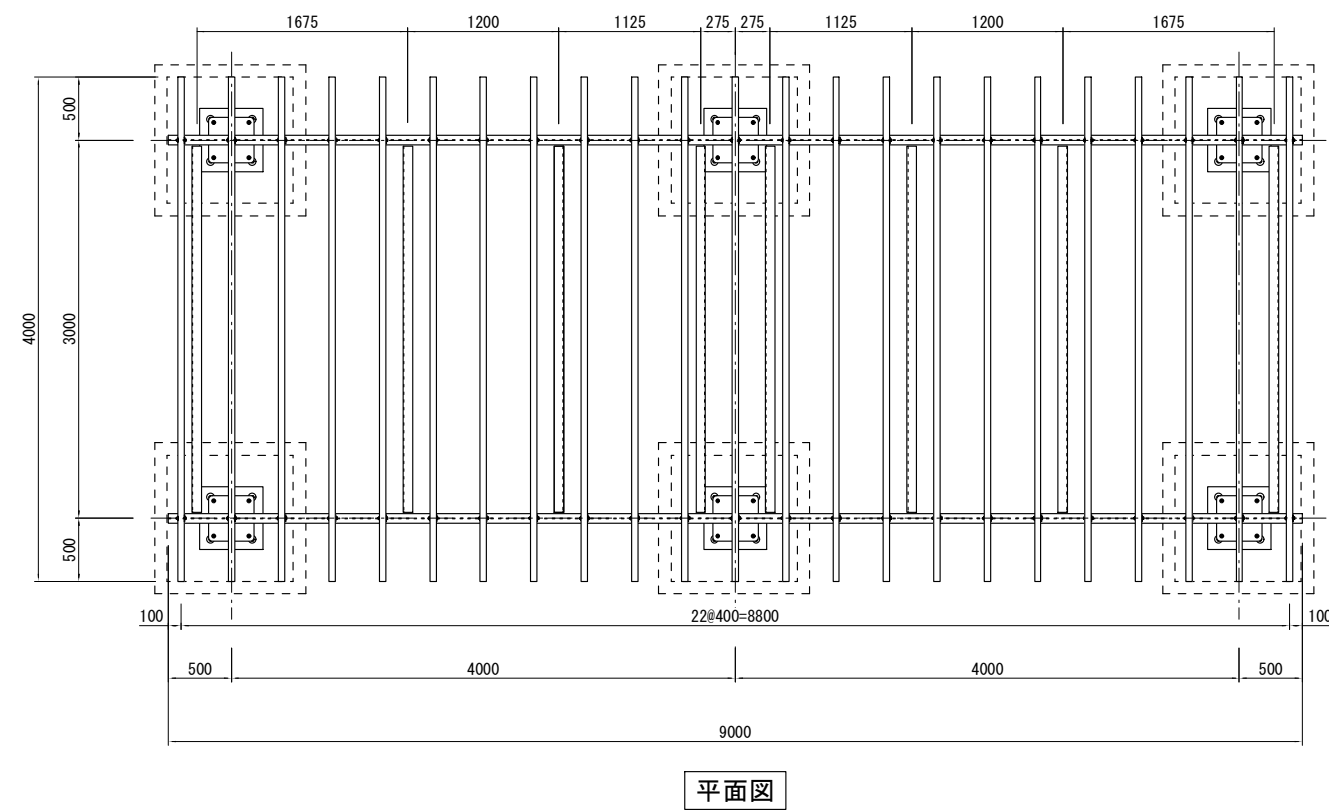

品名	ESWパーゴラ
仕様	EINスーパーウッド
記号	P-031
規格寸法	W3000×L8000×H2500
縮尺	1:60 (A3)

※特記事項
 ・ESWは、木粉50%以上、ポリプロピレン40%以上の配合で、
 表面をサンディング加工した再生木材「EINスーパーウッド」の略称。