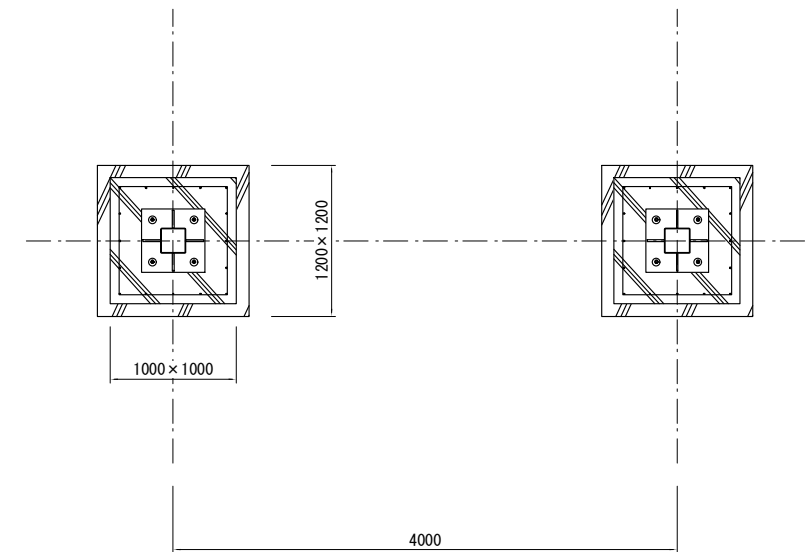

品名	ESWパーゴラ
仕様	EINスーパーウッド
記号	P-040
規格寸法	W3000×L4000×H2500
縮尺	1:60 (A3)

側面図

正面図

柱断面図 S=1/10

平面図

基礎伏図

※特記事項
 ・ESWは、木粉50%以上、ポリプロピレン40%以上の配合で、
 表面をサンディング加工した再生木材「EINスーパーウッド」の略称。