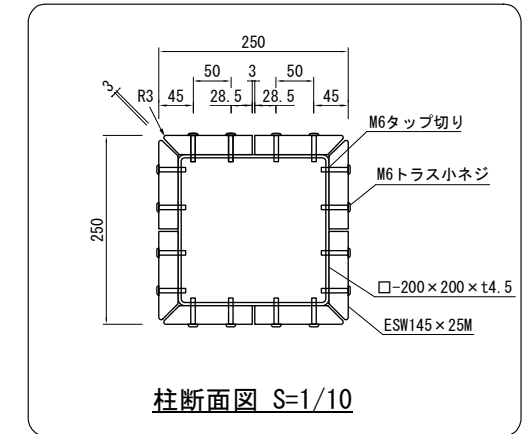

品名	ESWパーゴラ
仕様	EINスーパーウッド
記号	P-040
規格寸法	W3000×L4000×H2500
縮尺	1:60 (A3)

側面図

正面図

柱断面図 S=1/10

平面図

基礎伏図

※特記事項
 ・ESWは、木粉50%以上、ポリプロピレン40%以上の配合で、
 表面をサンディング加工した再生木材「EINスーパーウッド」の略称。