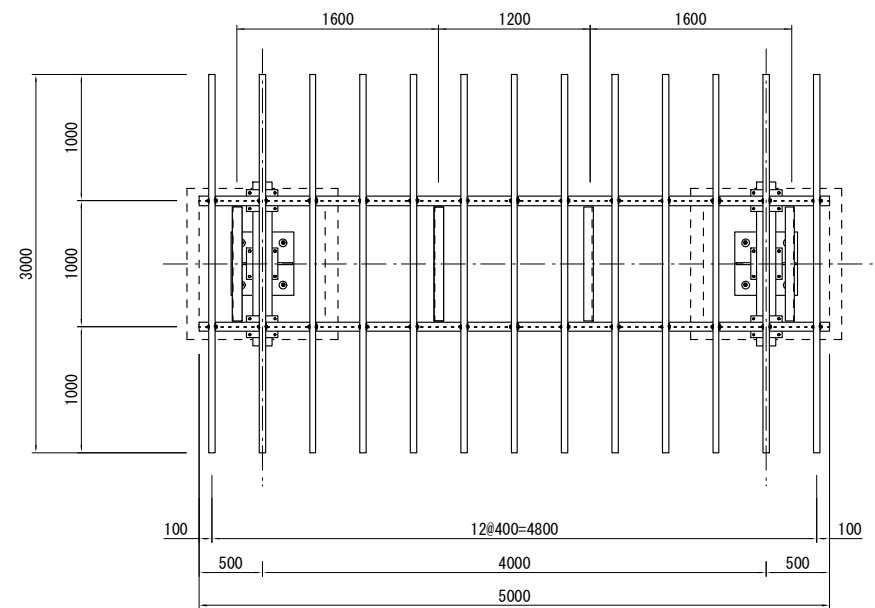

品名	ESWパーゴラ
仕様	EINスーパーウッド
記号	P-040
規格寸法	W3000×L4000×H2500
縮尺	1:60 (A3)

側面図

正面図

柱断面図 S=1/10

平面図

基礎伏図

※特記事項
 ・ESWは、木粉50%以上、ポリプロピレン40%以上の配合で、
 表面をサンディング加工した再生木材「EINスーパーウッド」の略称。