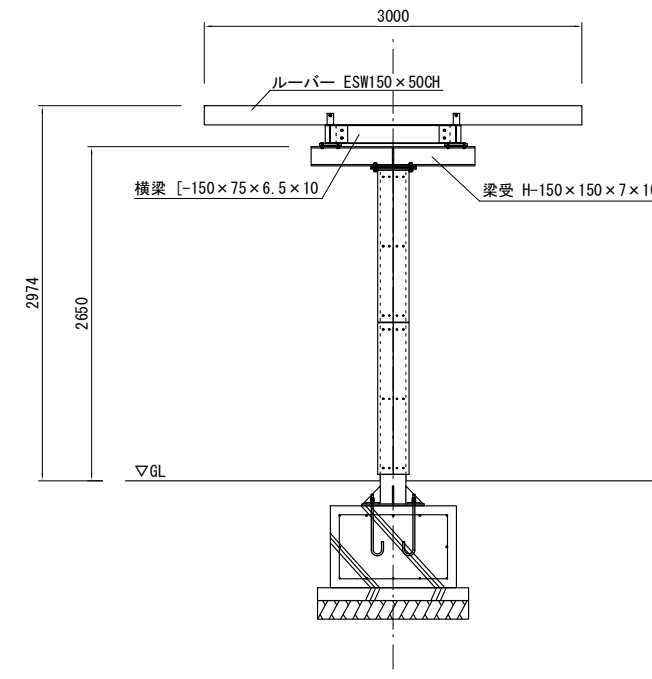

品名	ESWパーゴラ
仕様	EINスーパーウッド
記号	P-040
規格寸法	W3000×L4000×H2500
縮尺	1:60 (A3)

側面図

正面図

柱断面図 S=1/10

平面図

基礎伏図

※特記事項
 ・ESWは、木粉50%以上、ポリプロピレン40%以上の配合で、
 表面をサンディング加工した再生木材「EINスーパーウッド」の略称。