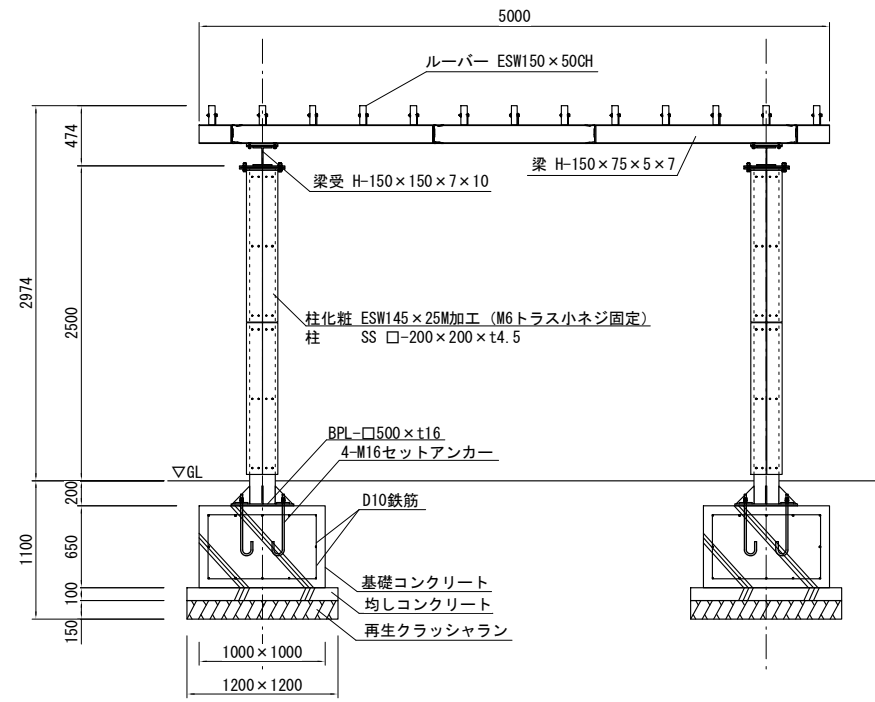

品名	ESWパーゴラ
仕様	EINスーパーウッド
記号	P-040
規格寸法	W3000×L4000×H2500
縮尺	1:60 (A3)

側面図

正面図

柱断面図 S=1/10

平面図

基礎伏図

※特記事項
 ・ESWは、木粉50%以上、ポリプロピレン40%以上の配合で、
 表面をサンディング加工した再生木材「EINスーパーウッド」の略称。