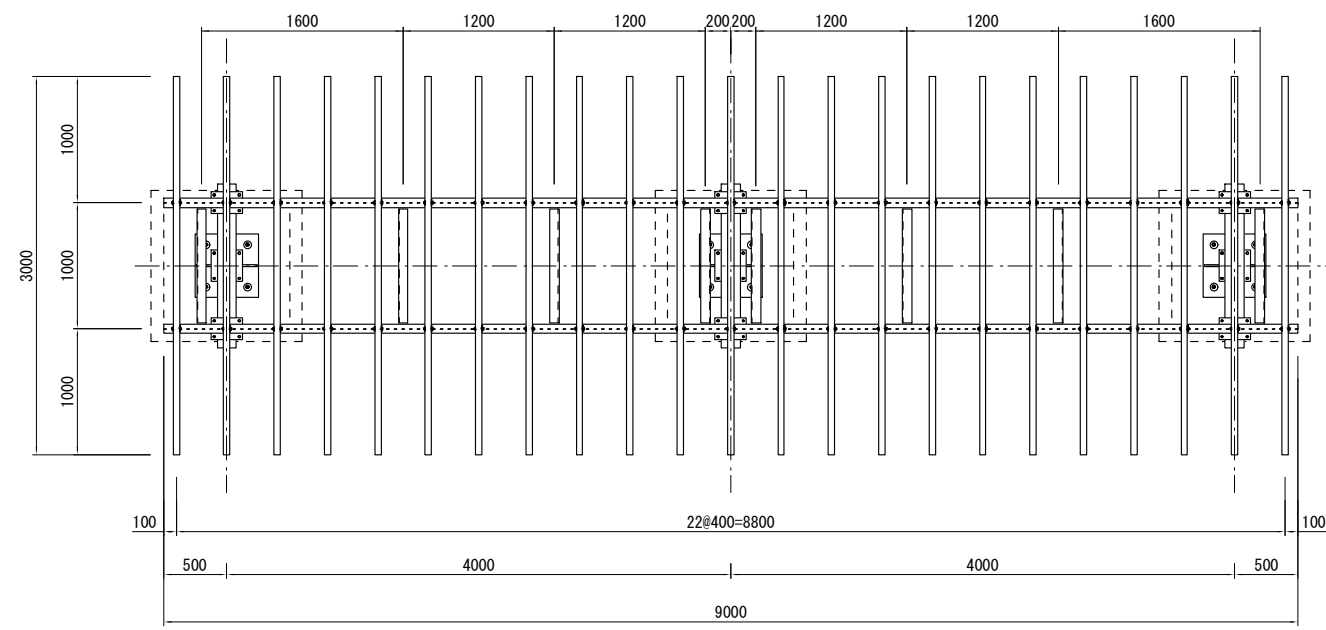

品名	ESWパーゴラ
仕様	EINスーパーウッド
記号	P-041
規格寸法	W3000×L8000×H2500
縮尺	1:60 (A3)

側面図

正面図

柱断面図 S=1/10

平面図

基礎伏図

※特記事項  
 ・ESWは、木粉50%以上、ポリプロピレン40%以上の配合で、  
 表面をサンディング加工した再生木材「EINスーパーウッド」の略称。