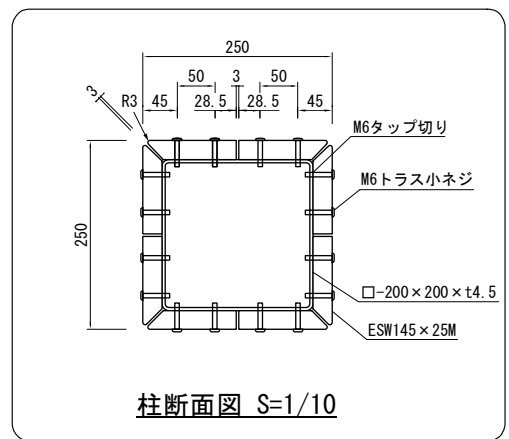

品名	ESWパーゴラ
仕様	EINスーパーウッド
記号	P-041
規格寸法	W3000×L8000×H2500
縮尺	1:60 (A3)

側面図

正面図

柱断面図 S=1/10

平面図

基礎伏図

※特記事項  
 ・ESWは、木粉50%以上、ポリプロピレン40%以上の配合で、  
 表面をサンディング加工した再生木材「EINスーパーウッド」の略称。