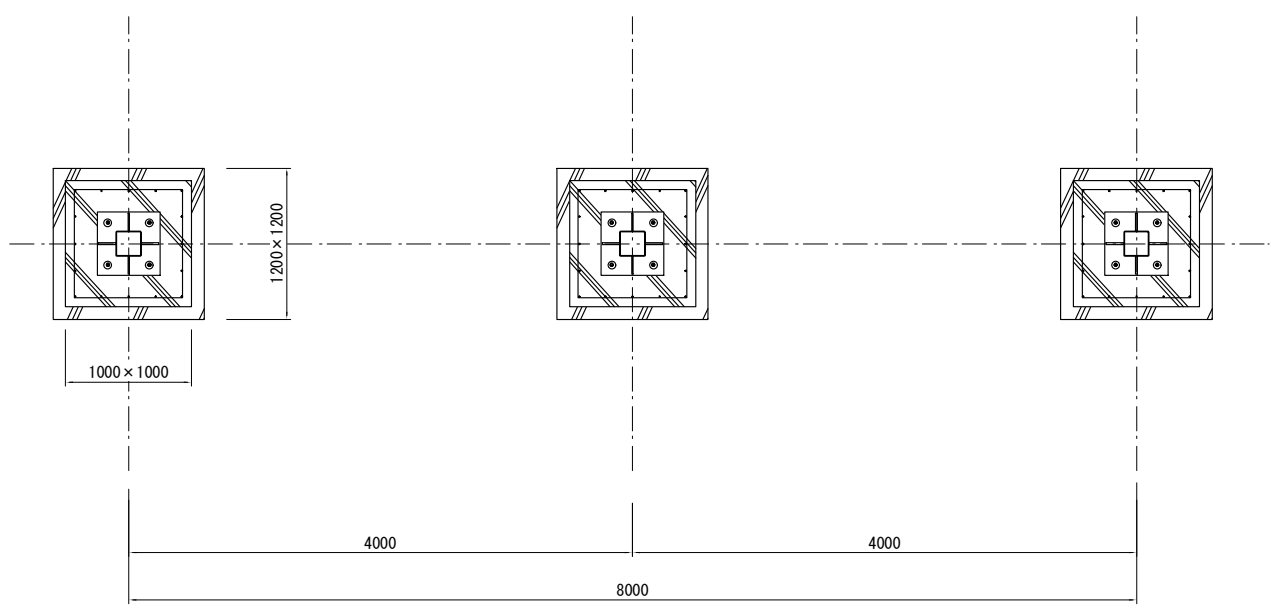

品名	ESWパーゴラ
仕様	EINスーパーウッド
記号	P-041
規格寸法	W3000×L8000×H2500
縮尺	1:60 (A3)

側面図

正面図

柱断面図 S=1/10

平面図

基礎伏図

※特記事項  
 ・ESWは、木粉50%以上、ポリプロピレン40%以上の配合で、  
 表面をサンディング加工した再生木材「EINスーパーウッド」の略称。