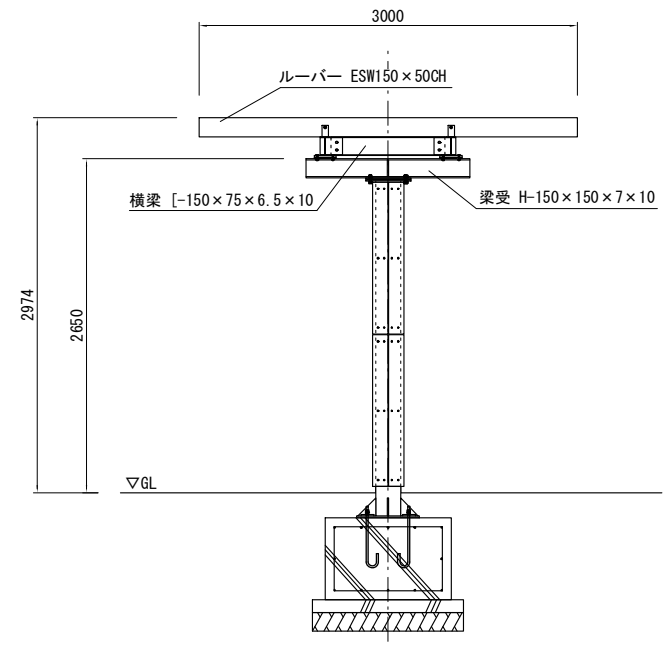

品名	ESWパーゴラ
仕様	EINスーパーウッド
記号	P-041
規格寸法	W3000×L8000×H2500
縮尺	1:60 (A3)

側面図

正面図

柱断面図 S=1/10

平面図

基礎伏図

※特記事項  
 ・ESWは、木粉50%以上、ポリプロピレン40%以上の配合で、  
 表面をサンディング加工した再生木材「EINスーパーウッド」の略称。