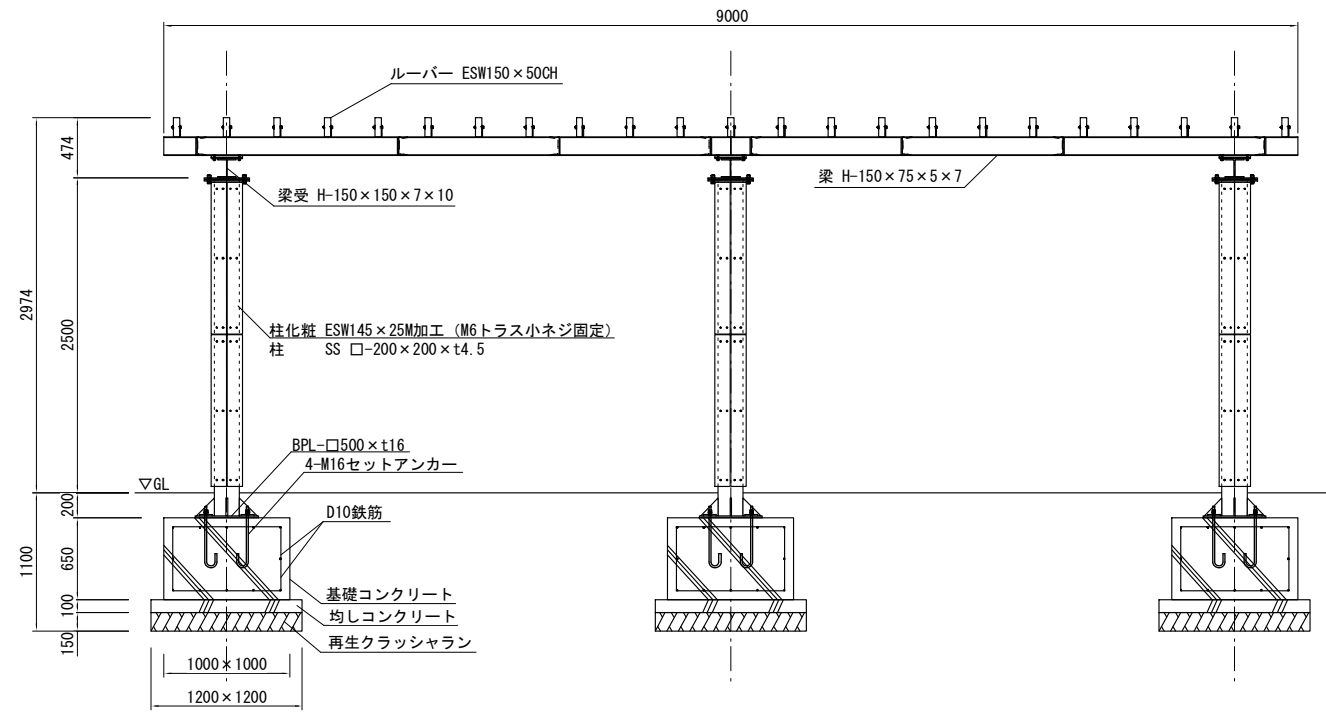

品名	ESWパーゴラ
仕様	EINスーパーウッド
記号	P-041
規格寸法	W3000×L8000×H2500
縮尺	1:60 (A3)

側面図

正面図

柱断面図 S=1/10

平面図

基礎伏図

※特記事項  
 ・ESWは、木粉50%以上、ポリプロピレン40%以上の配合で、  
 表面をサンディング加工した再生木材「EINスーパーウッド」の略称。