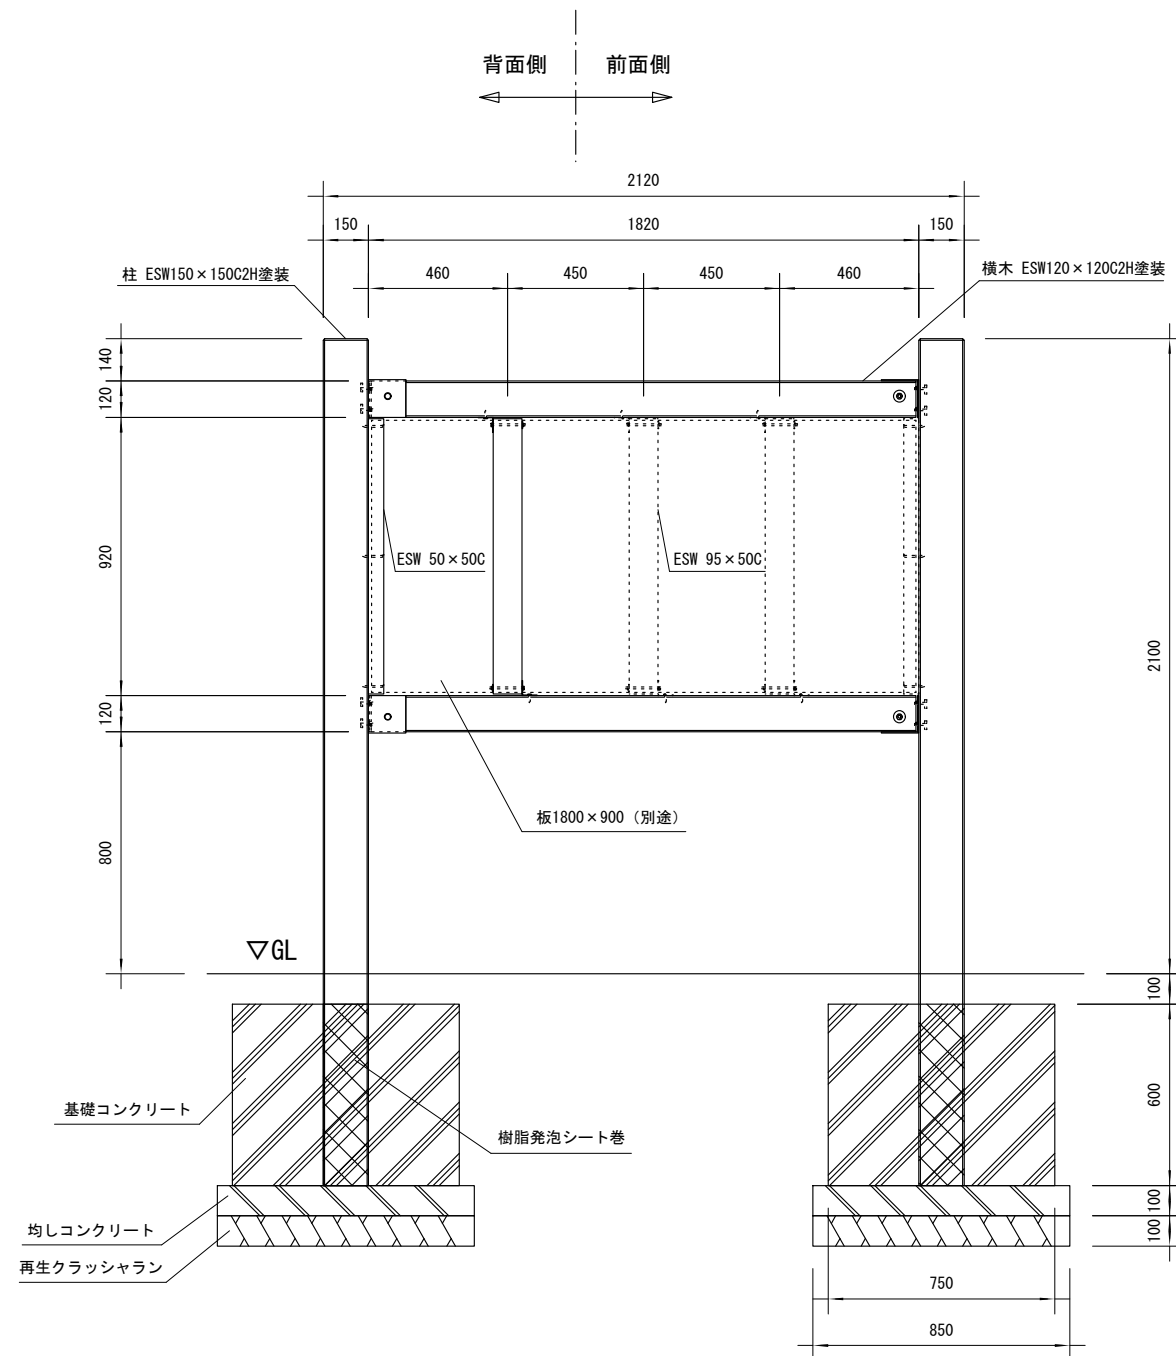

品名	ESW案内板
仕様	EINスーパーウッド
記号	S-010
規格寸法	W1800×H900
縮尺	1:25(A3)

正面図

断面図

平面図

※特記事項
 ・ESWは、木粉50%以上、ポリプロピレン40%以上の配合で、
 表面をサンディング加工した再生木材「EINスーパーウッド」の略称。
 ・ESW塗装は、ESWの表面をアクリルシリコン系水性塗料で仕上げた製品。