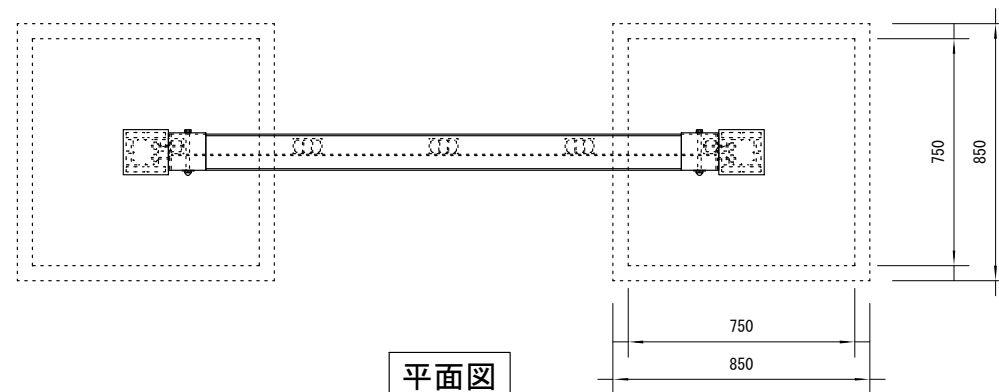

品名	ESW案内板
仕様	EINスーパーウッド
記号	S-010
規格寸法	W1800×H900
縮尺	1:25(A3)

正面図

断面図

平面図

※特記事項
 ・ESWは、木粉50%以上、ポリプロピレン40%以上の配合で、
 表面をサンディング加工した再生木材「EINスーパーウッド」の略称。
 ・ESW塗装は、ESWの表面をアクリルシリコン系水性塗料で仕上げた製品。