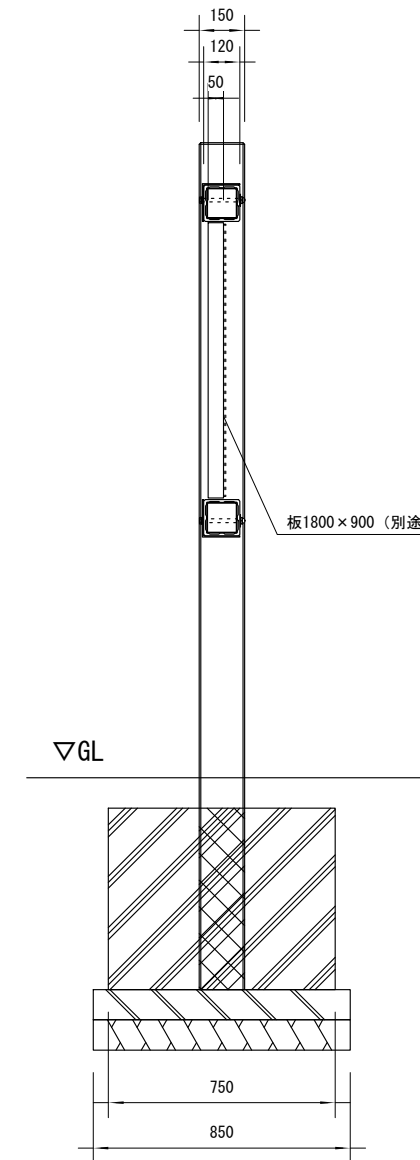

品名	ESW案内板
仕様	EINスーパーウッド
記号	S-010
規格寸法	W1800×H900
縮尺	1:25(A3)

正面図

断面図

平面図

※特記事項
 ・ESWは、木粉50%以上、ポリプロピレン40%以上の配合で、
 表面をサンディング加工した再生木材「EINスーパーウッド」の略称。
 ・ESW塗装は、ESWの表面をアクリルシリコン系水性塗料で仕上げた製品。