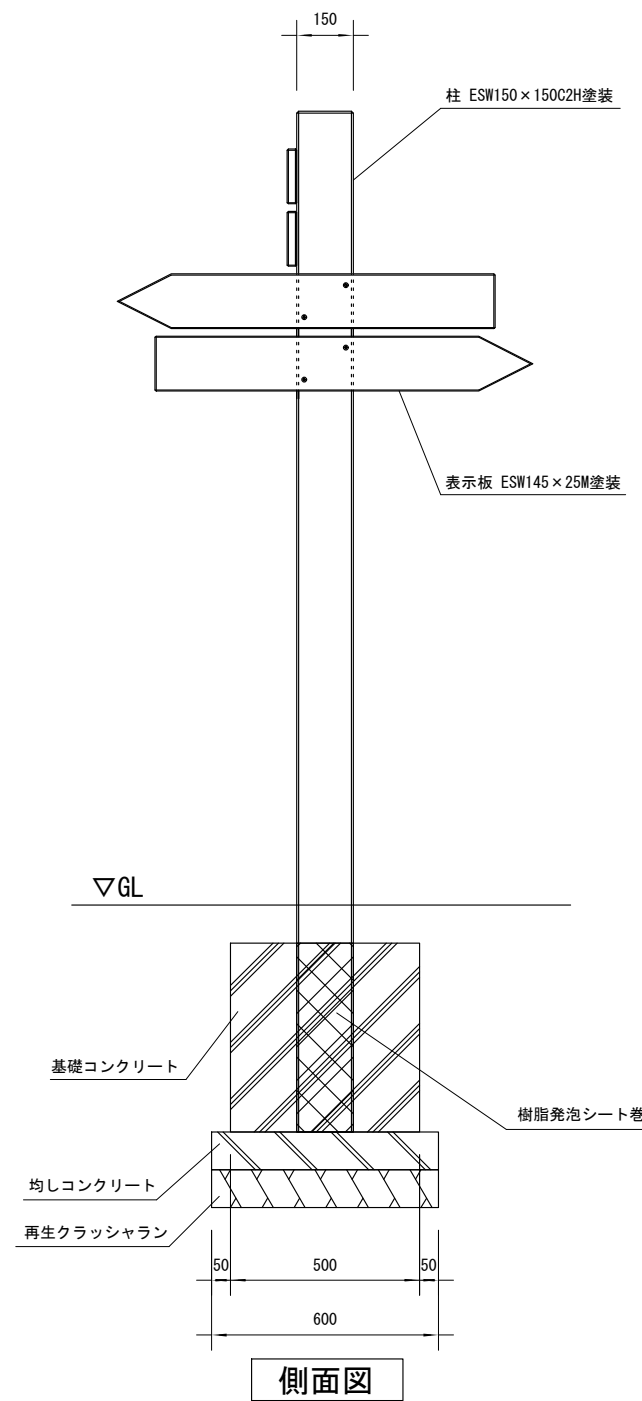

品名	ESW案内板
仕様	EINスーパーウッド
記号	S-020
規格寸法	W1000×H145
縮尺	1:20(A3)

※特記事項
 ・ESWは、木粉50%以上、ポリプロピレン40%以上の配合で、
 表面をサンディング加工した再生木材「EINスーパーウッド」の略称。
 ・ESW塗装は、ESWの表面をアクリルシリコン系水性塗料で仕上げた製品。