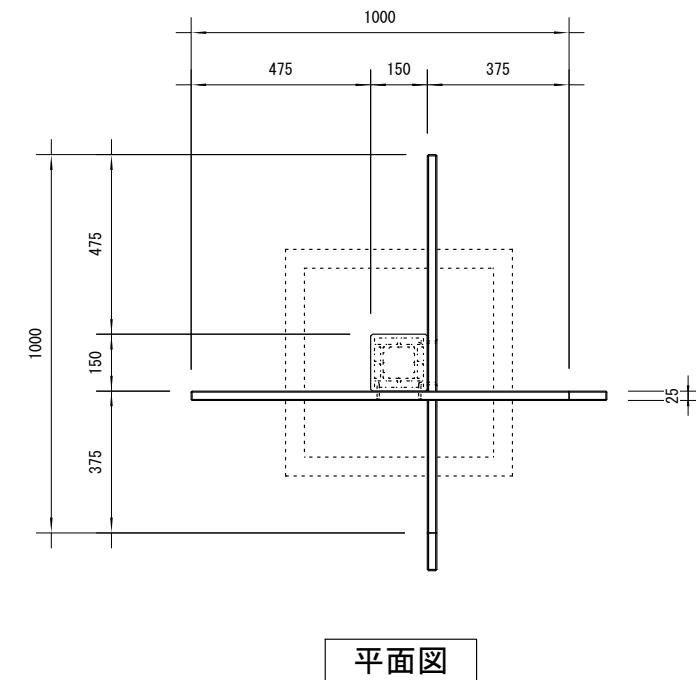

品名	ESW案内板
仕様	EINスーパーウッド
記号	S-020
規格寸法	W1000×H145
縮尺	1:20(A3)

※特記事項
 ・ESWは、木粉50%以上、ポリプロピレン40%以上の配合で、
 表面をサンディング加工した再生木材「EINスーパーウッド」の略称。
 ・ESW塗装は、ESWの表面をアクリルシリコン系水性塗料で仕上げた製品。