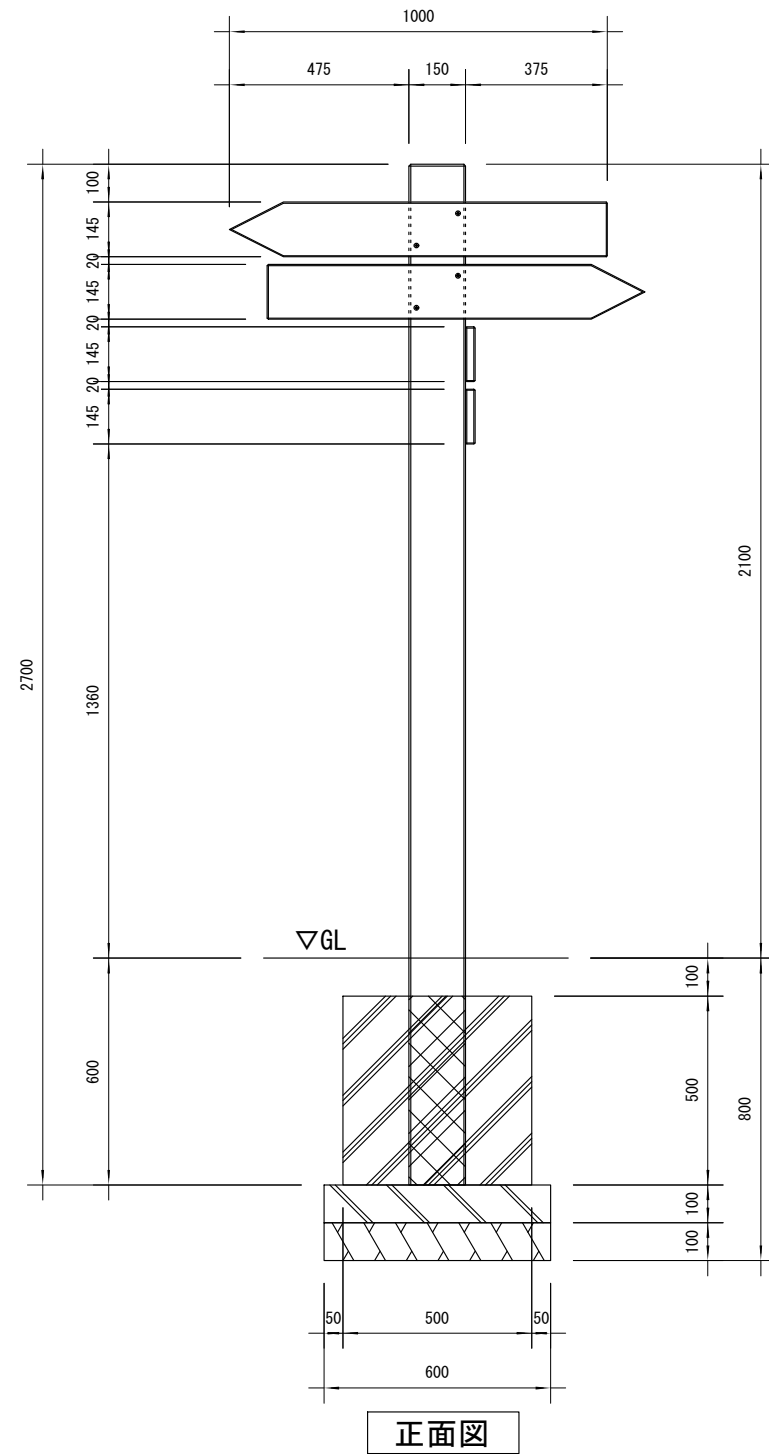

品名	ESW案内板
仕様	EINスーパーウッド
記号	S-020
規格寸法	W1000×H145
縮尺	1:20(A3)

※特記事項
 ・ESWは、木粉50%以上、ポリプロピレン40%以上の配合で、
 表面をサンディング加工した再生木材「EINスーパーウッド」の略称。
 ・ESW塗装は、ESWの表面をアクリルシリコン系水性塗料で仕上げた製品。