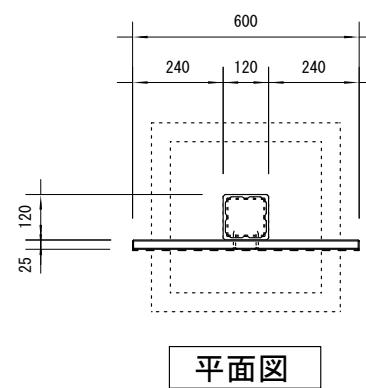

品名	ESW案内板
仕様	EINスーパーウッド
記号	S-022
規格寸法	W600×H600
縮尺	1:20(A3)

- ※特記事項
- ・ ESWは、木粉50%以上、ポリプロピレン40%以上の配合で、表面をサンディング加工した再生木材「EINスーパーウッド」の略称。
 - ・ ESW塗装は、ESWの表面をアクリルシリコン系水性塗料で仕上げた製品。