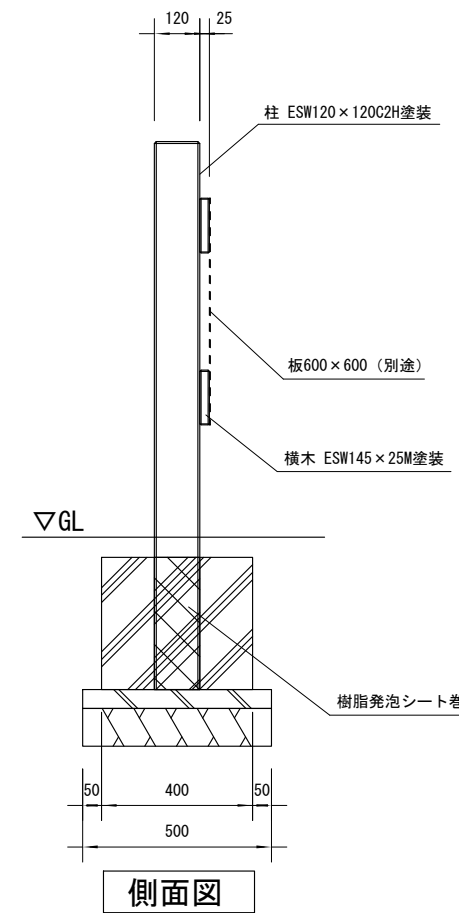

品名	ESW案内板
仕様	EINスーパーウッド
記号	S-022
規格寸法	W600×H600
縮尺	1:20(A3)

- ※特記事項
- ・ ESWは、木粉50%以上、ポリプロピレン40%以上の配合で、表面をサンディング加工した再生木材「EINスーパーウッド」の略称。
 - ・ ESW塗装は、ESWの表面をアクリルシリコン系水性塗料で仕上げた製品。