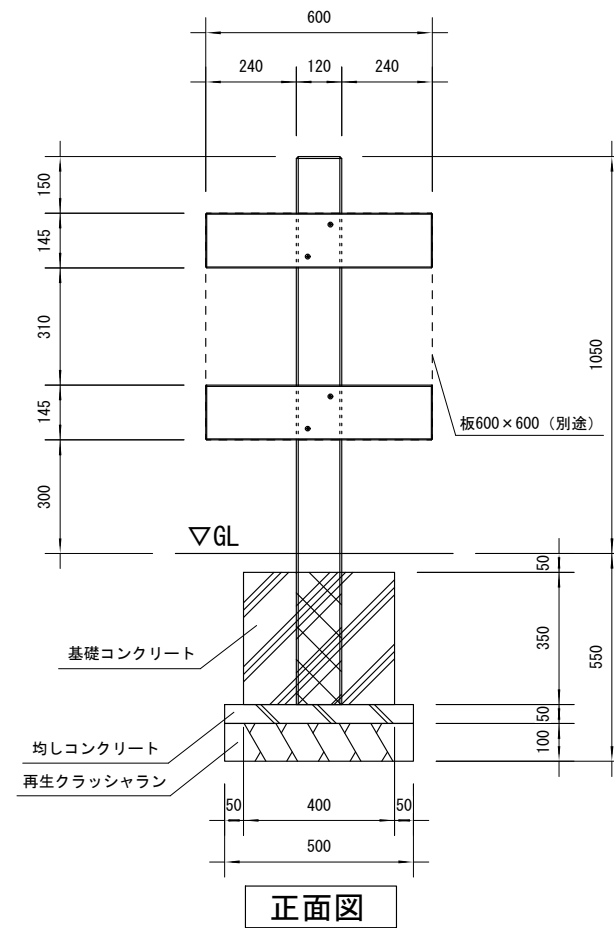

品名	ESW案内板
仕様	EINスーパーウッド
記号	S-022
規格寸法	W600×H600
縮尺	1:20(A3)

- ※特記事項
- ・ ESWは、木粉50%以上、ポリプロピレン40%以上の配合で、表面をサンディング加工した再生木材「EINスーパーウッド」の略称。
 - ・ ESW塗装は、ESWの表面をアクリルシリコン系水性塗料で仕上げた製品。