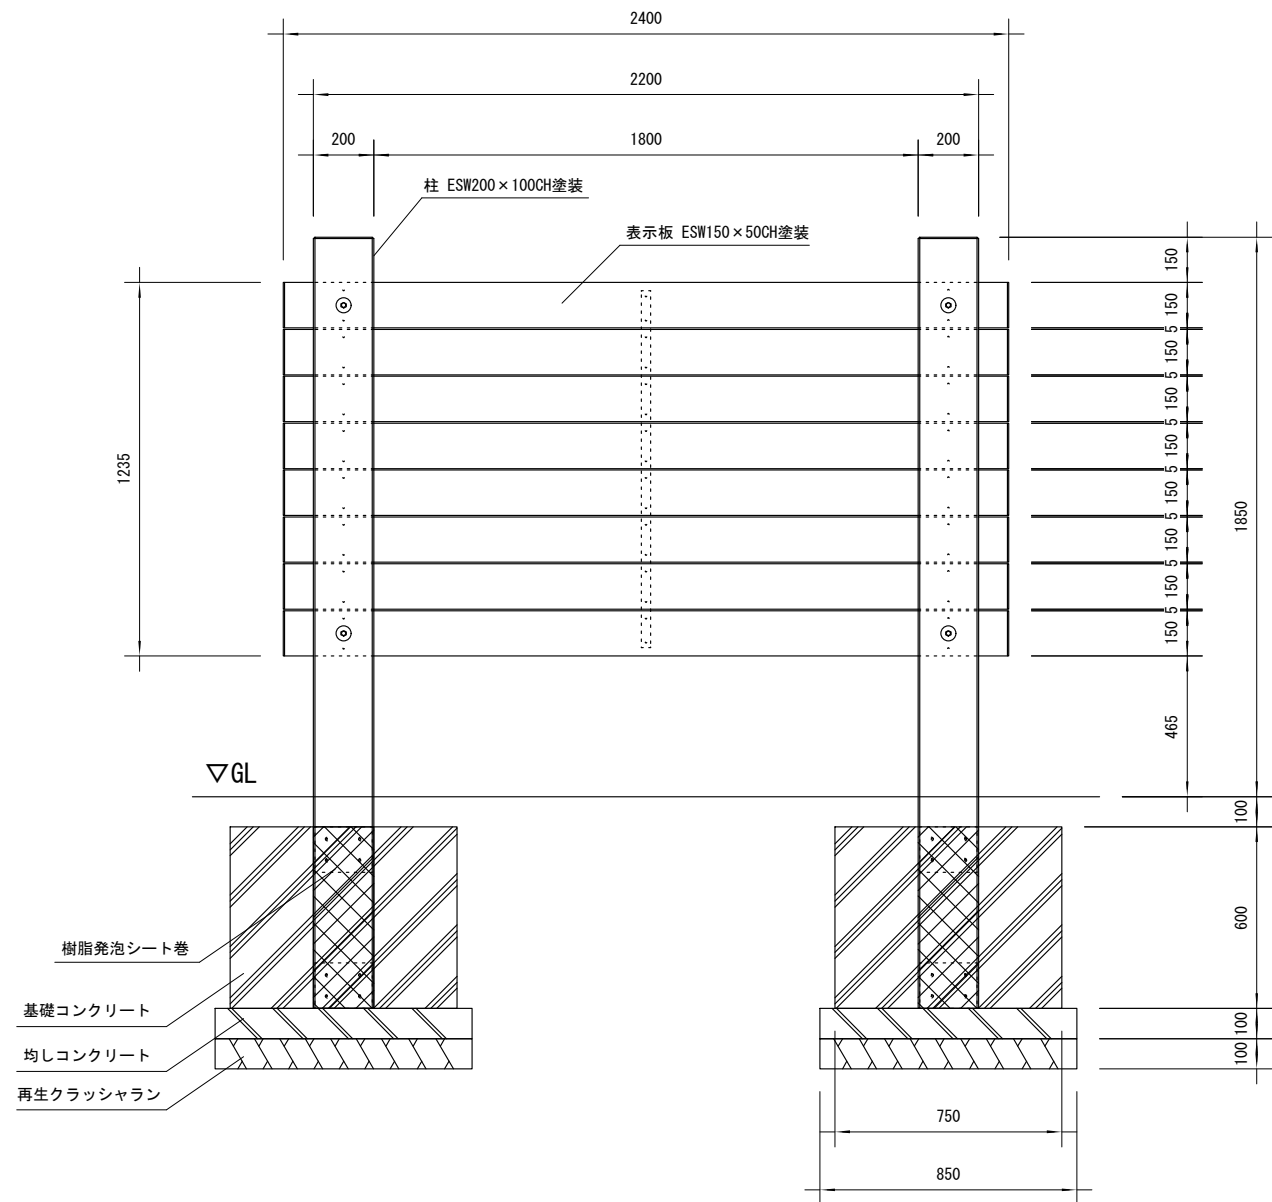

品名	ESW案内板
仕様	EINスーパーウッド
記号	S-042
規格寸法	W1800×H1200
縮尺	1:25(A3)

正面図

平面図

断面図

※特記事項
 ・ ESWは、木粉50%以上、ポリプロピレン40%以上の配合で、
 表面をサンディング加工した再生木材「EINスーパーウッド」の略称。
 ・ ESW塗装は、ESWの表面をアクリルシリコン系水性塗料で仕上げた製品。