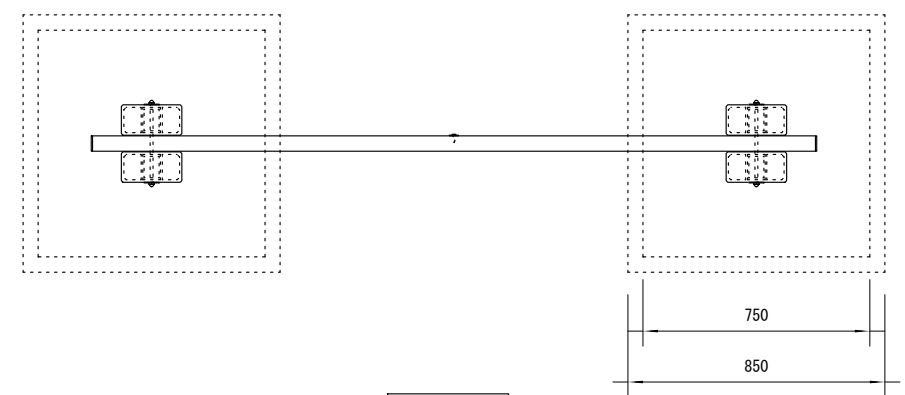

品名	ESW案内板
仕様	EINスーパーウッド
記号	S-042
規格寸法	W1800×H1200
縮尺	1:25(A3)

正面図

平面図

断面図

※特記事項
 ・ ESWは、木粉50%以上、ポリプロピレン40%以上の配合で、
 表面をサンディング加工した再生木材「EINスーパーウッド」の略称。
 ・ ESW塗装は、ESWの表面をアクリルシリコン系水性塗料で仕上げた製品。