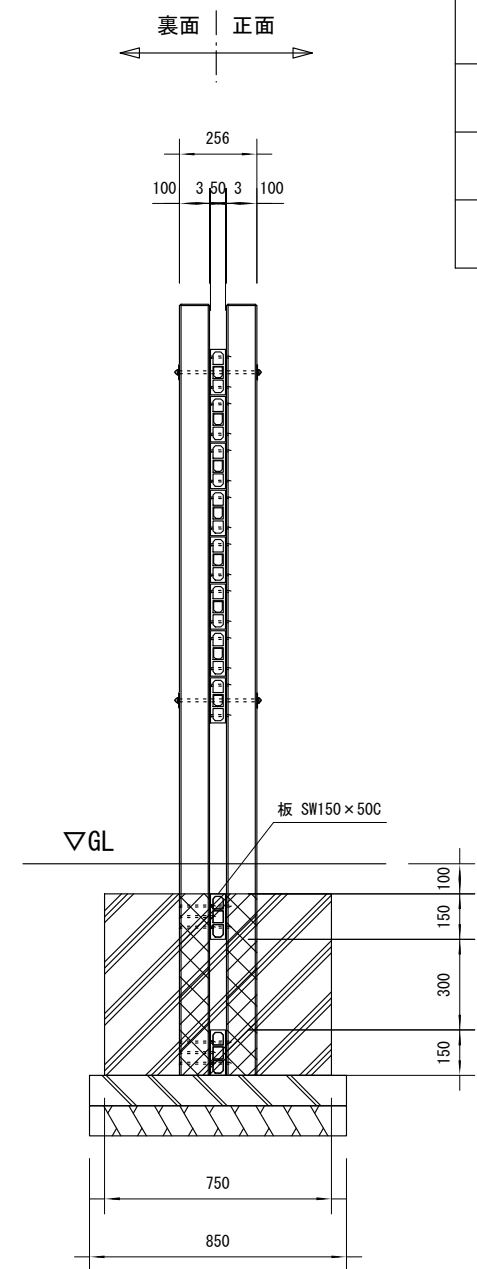

品名	ESW案内板
仕様	EINスーパーウッド
記号	S-042
規格寸法	W1800×H1200
縮尺	1:25(A3)

正面図

平面図

断面図

※特記事項
 ・ ESWは、木粉50%以上、ポリプロピレン40%以上の配合で、
 表面をサンディング加工した再生木材「EINスーパーウッド」の略称。
 ・ ESW塗装は、ESWの表面をアクリルシリコン系水性塗料で仕上げた製品。