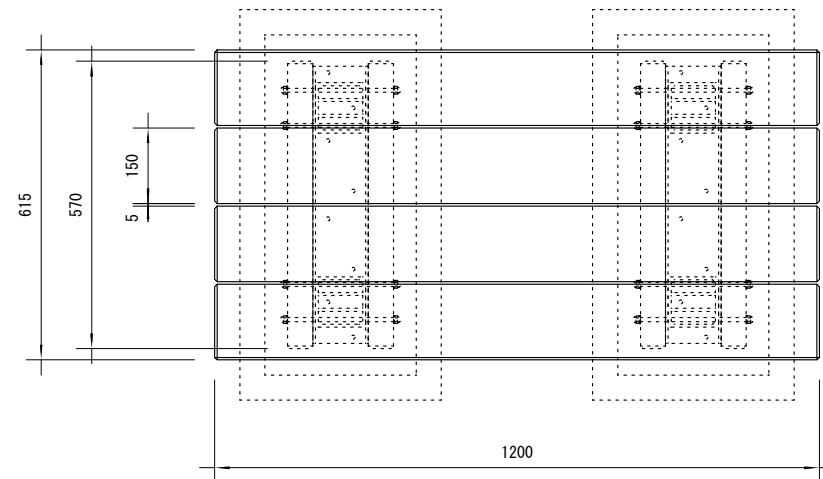

品名	ESWテーブル
仕様	EINスーパーウッド
記号	T-010
規格寸法	W615×L1200×H700
縮尺	1:15(A3)

正面図

側面図

平面図

※特記事項

- ・ ESWは、木粉50%以上、ポリプロピレン40%以上の配合で、表面をサンディング加工した再生木材「EINスーパーウッド」の略称。
- ・ ESW塗装は、ESWの表面をアクリルシリコン系水性塗料で仕上げた製品。