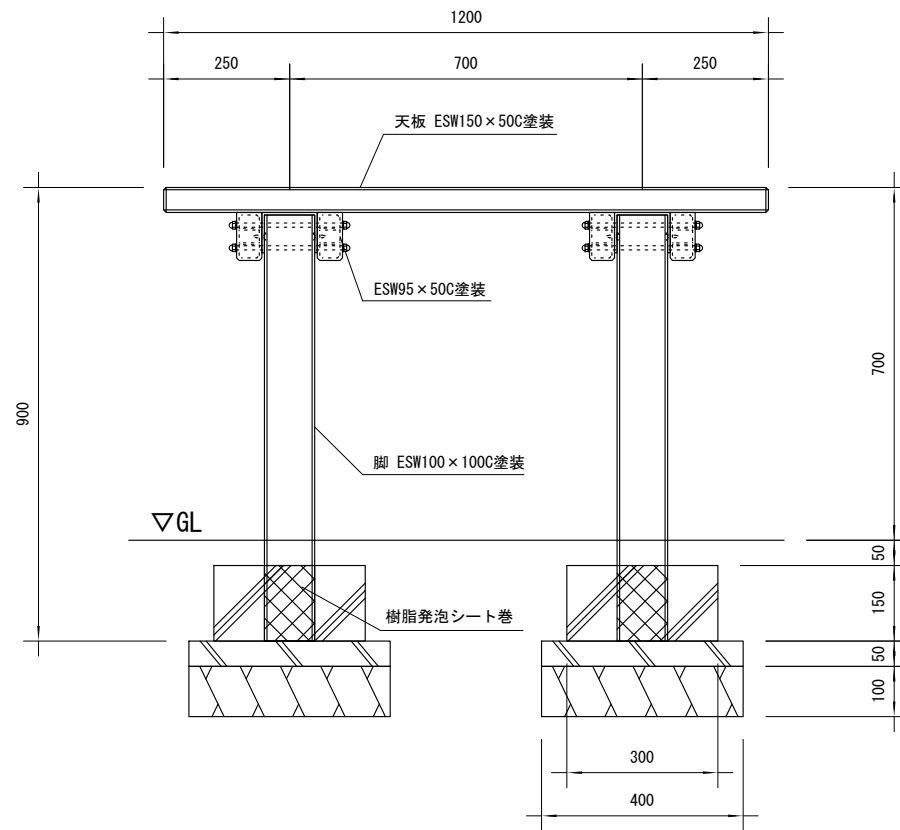

品名	ESWテーブル
仕様	EINスーパーウッド
記号	T-010
規格寸法	W615×L1200×H700
縮尺	1:15(A3)

正面図

側面図

平面図

※特記事項

- ・ ESWは、木粉50%以上、ポリプロピレン40%以上の配合で、表面をサンディング加工した再生木材「EINスーパーウッド」の略称。
- ・ ESW塗装は、ESWの表面をアクリルシリコン系水性塗料で仕上げた製品。