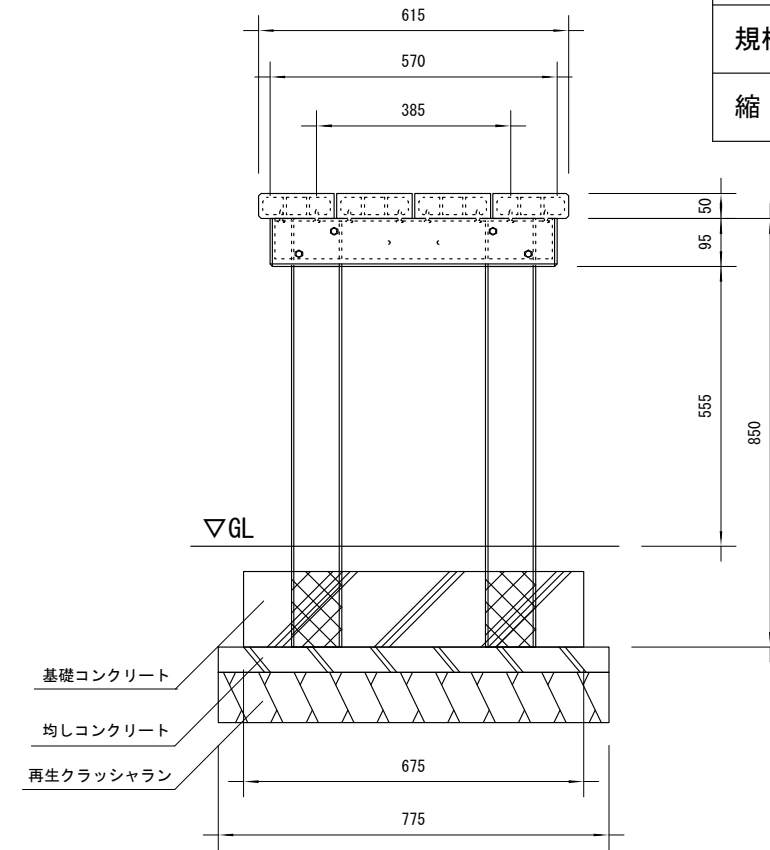

品名	ESWテーブル
仕様	EINスーパーウッド
記号	T-010
規格寸法	W615×L1200×H700
縮尺	1:15(A3)

正面図

側面図

平面図

※特記事項

- ・ ESWは、木粉50%以上、ポリプロピレン40%以上の配合で、表面をサンディング加工した再生木材「EINスーパーウッド」の略称。
- ・ ESW塗装は、ESWの表面をアクリルシリコン系水性塗料で仕上げた製品。